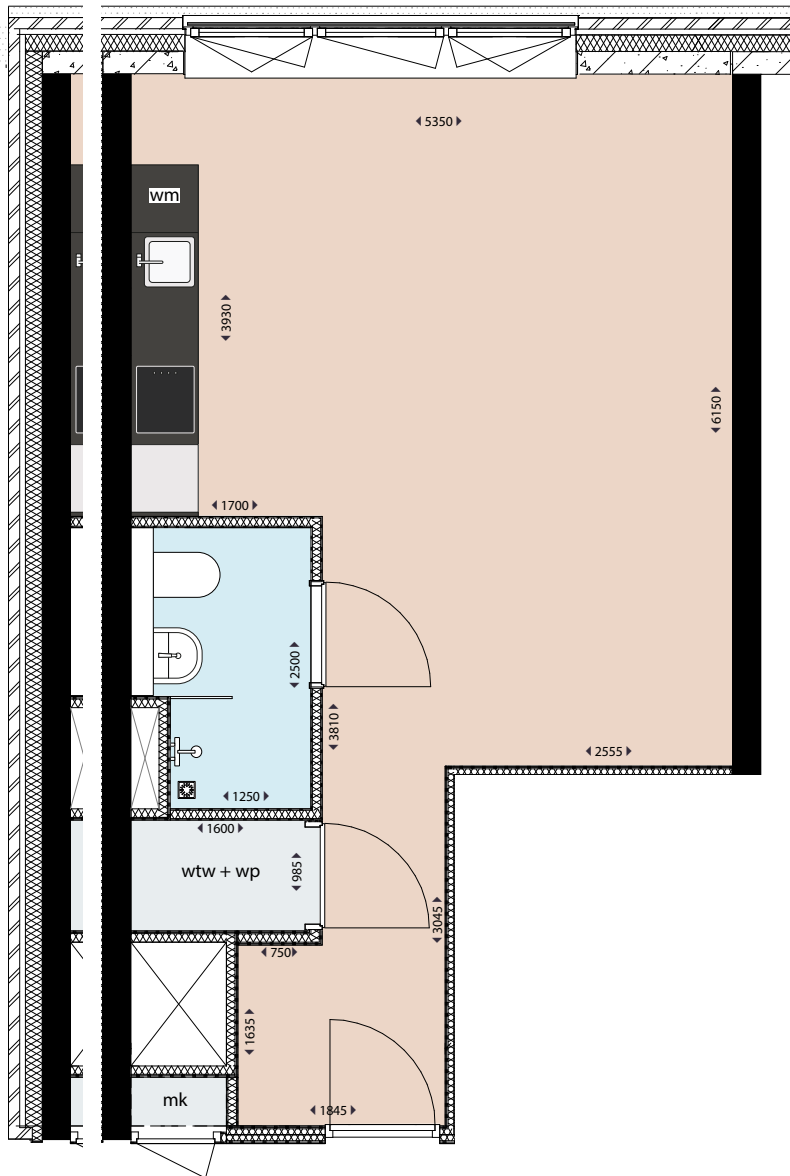

Omegaplantsoen: 215, 251

Omegaplantsoen: 233, 251, 269

Legenda

Woonkamer/Keuken

mk: Meterkast

wm: Wasmachine

Toilet/Badkamer

wtw: Warmteterugwinning

Berging/Kast

wp: Warmtepomp

We hebben erg ons best gedaan op deze plattegrond. Toch kan er misschien een foutje ingeslopen zijn. Daarom kunnen er geen rechten aan worden ontleend.