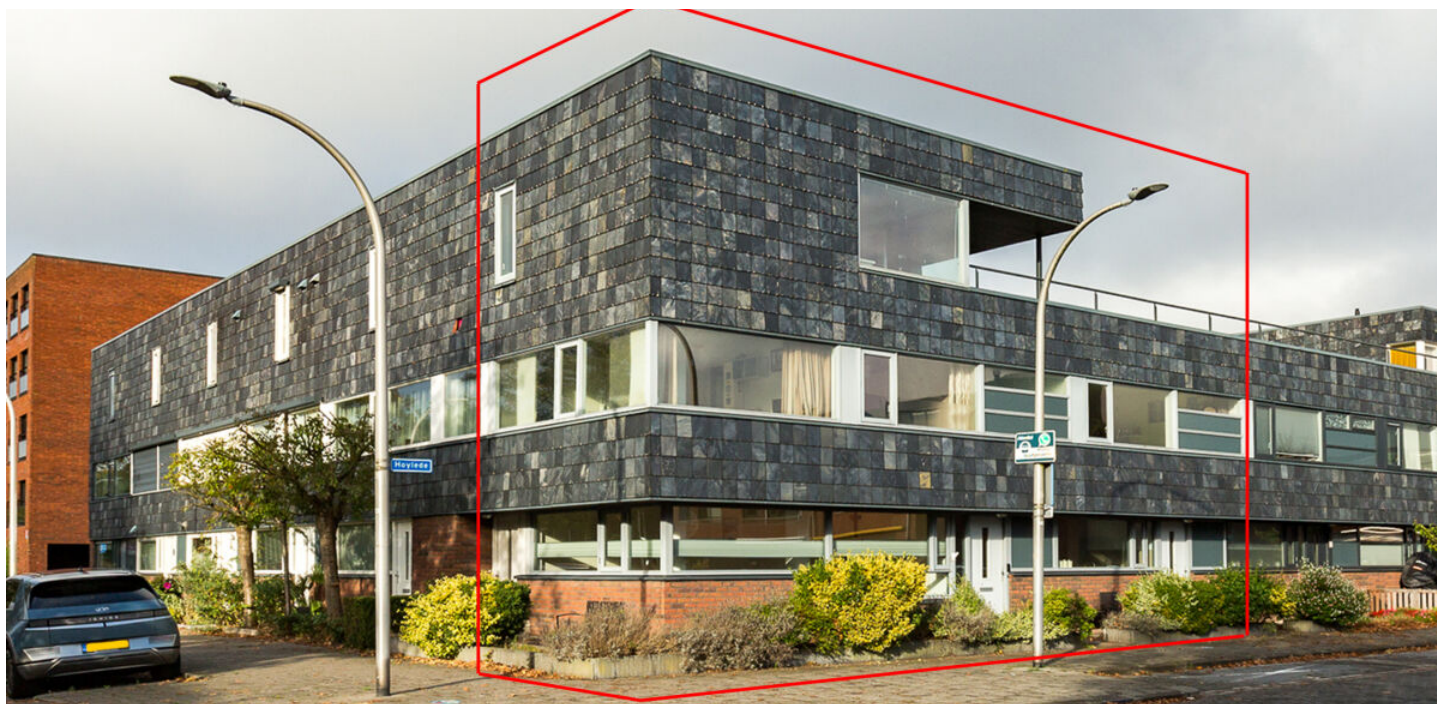

Scan mij!

**Hoylede 1, 2642 JJ, Pijnacker**

**€ 550.000,- k.k.**

- Soort woning **Eengezinswoning**
- Woonoppervlakte **140 m<sup>2</sup>**
- Energielabel **A**
- Kamers **5**

**Meer weten over deze woning?**