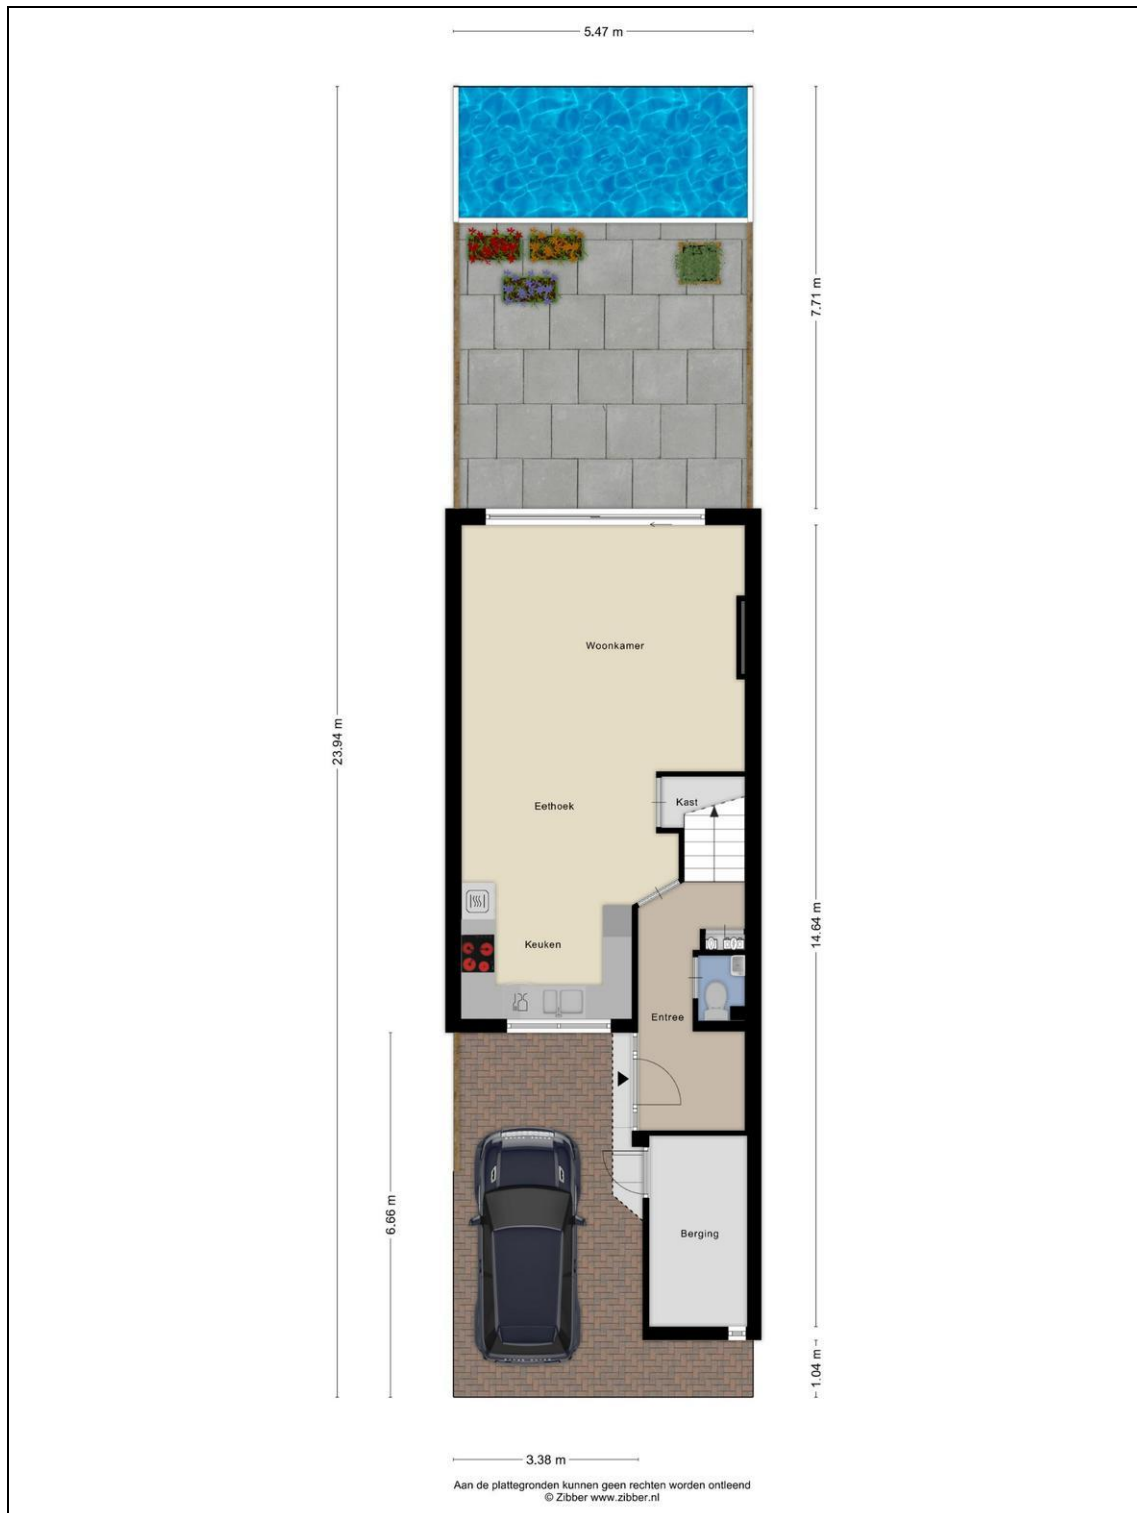

Begane grond + tuin