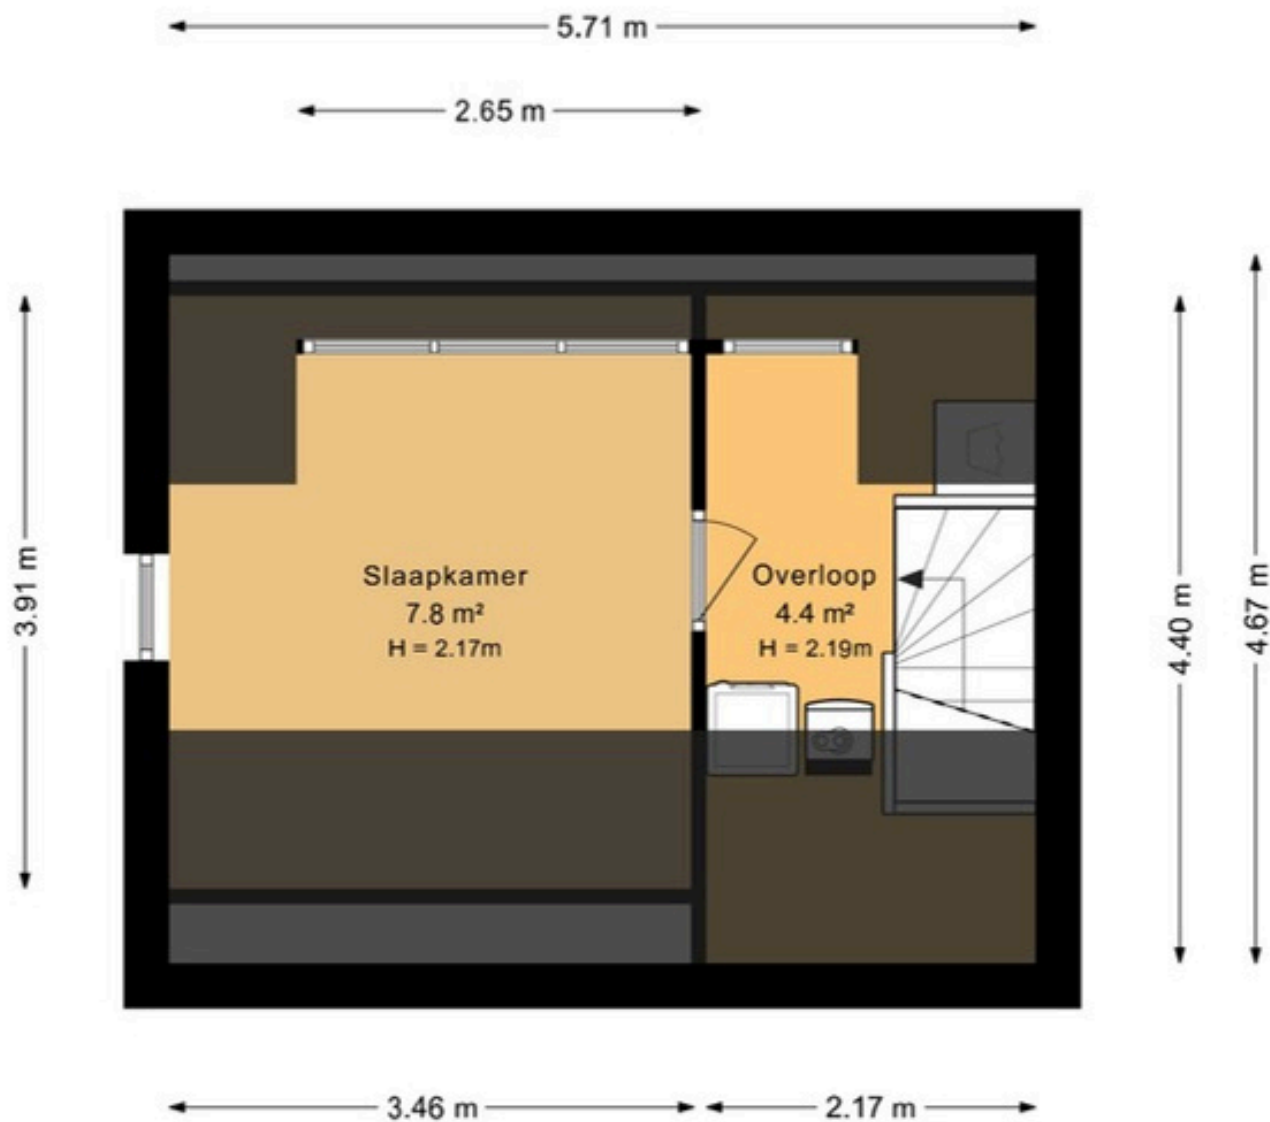

plattegrond tweede verdieping.

Vredehof 23, 1462 GE, Middenbeemster
Tweede verdieping

De plattegronden zijn geproduceerd voor promotionele doeleinden en ter indicatie.
Aan deze plattegrond kunnen geen rechten worden ontleend.