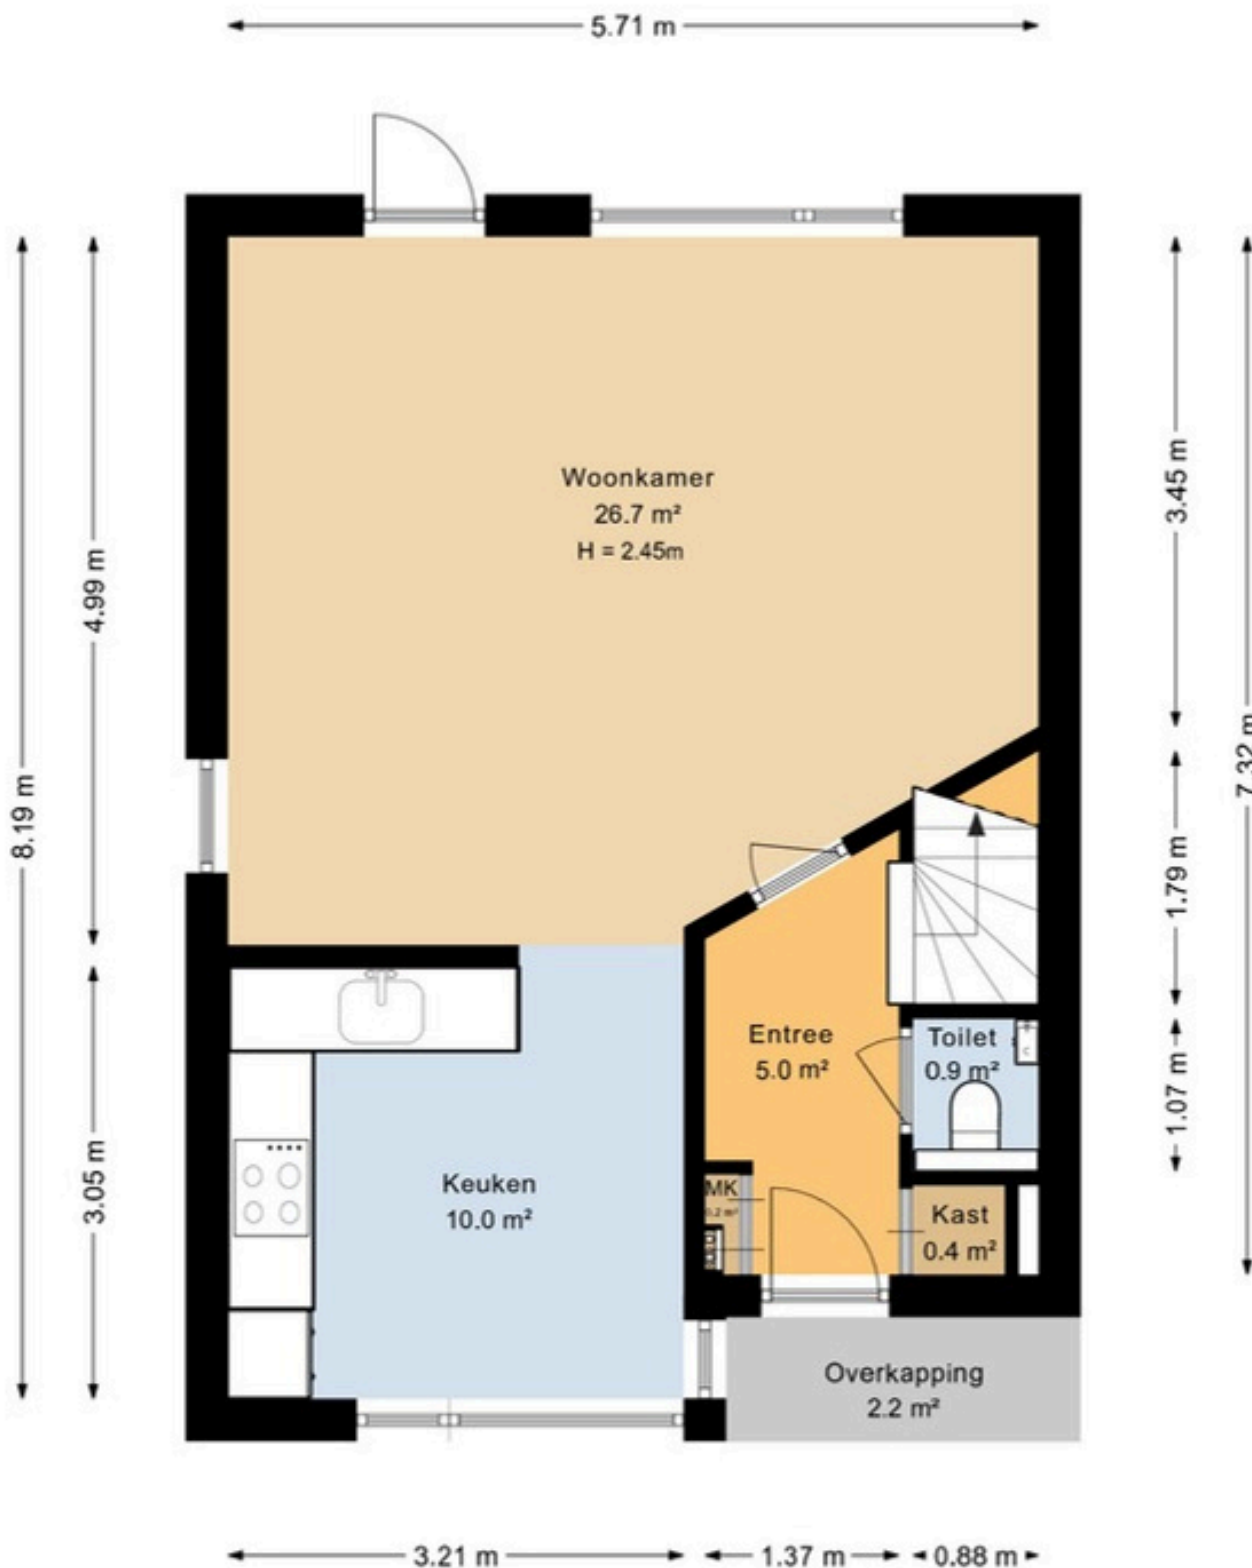

plattegrond begane grond.

Vredehof 23, 1462 GE, Middenbeemster
Begane grond

De plattegronden zijn geproduceerd voor promotionele doeleinden en ter indicatie.
Aan deze plattegrond kunnen geen rechten worden ontleend.