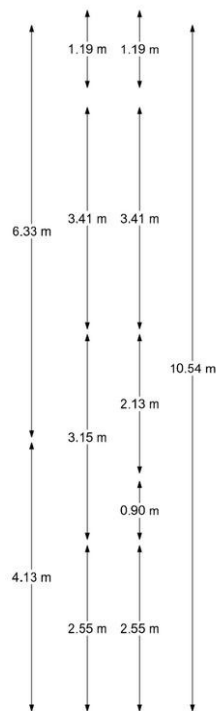

**BIANCA COMBEE
HOUSING SERVICE**

Appartement

EN Vastgoed vision heeft haar plattegronden zorgvuldig vervaardigd ten behoeve van promotionele doeleinden. Aan deze plattegronden kunnen geen rechten worden ontleend.
© ENvastgoedvision.nl

Populierenlaan 285 - 1185 SM Amstelveen

**Bianca Combee Housing Service
Amsterdamseweg 181
1182 GV, AMSTELVEEN
Tel: +31 (0)20 210 6000
E-mail: info@biancacombee.nl
www.biancacombee.nl**