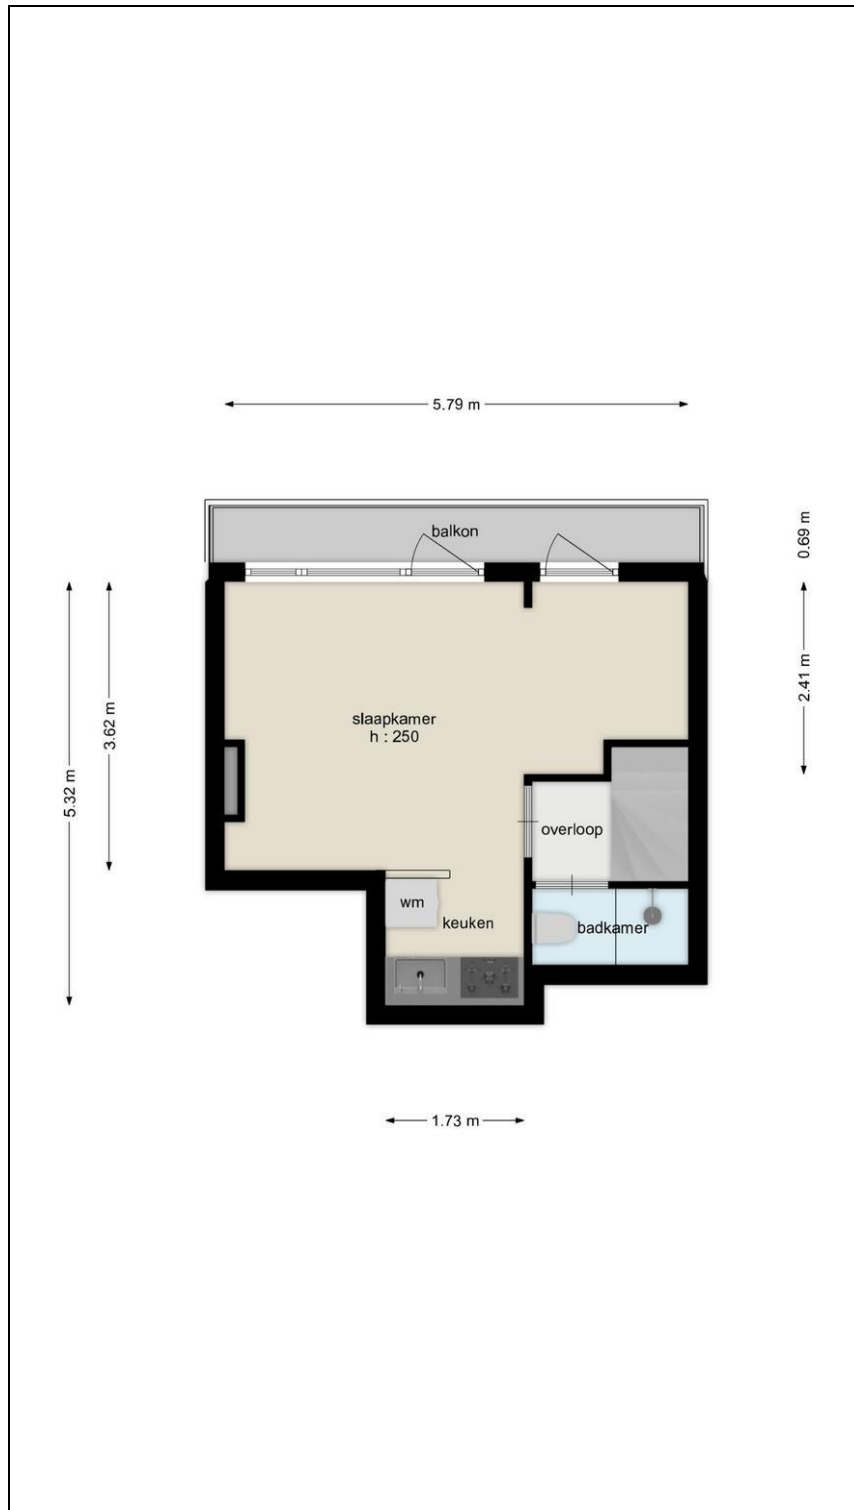

Plattegrond