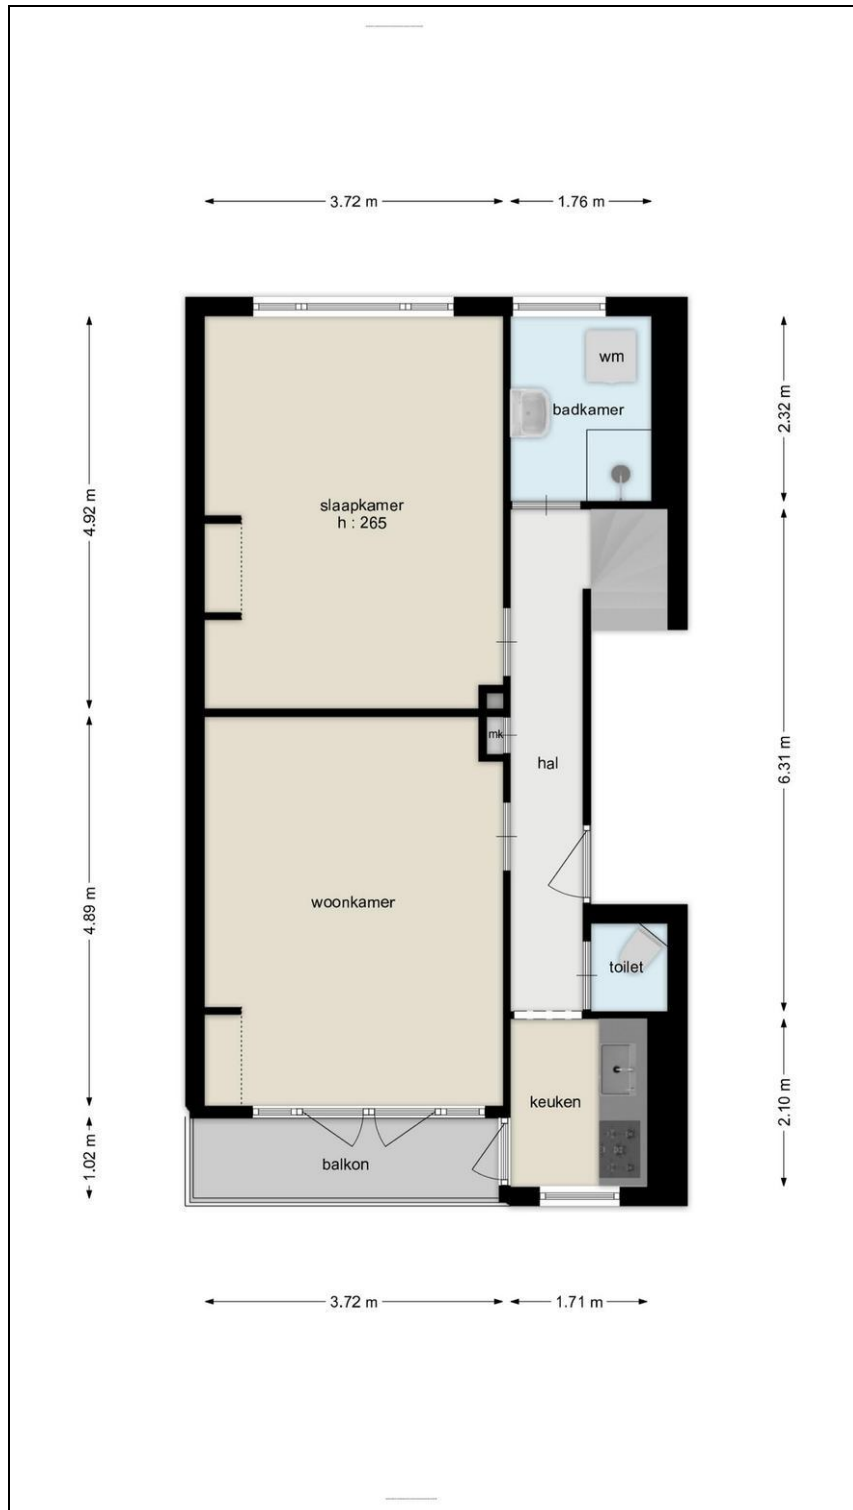

Plattegrond