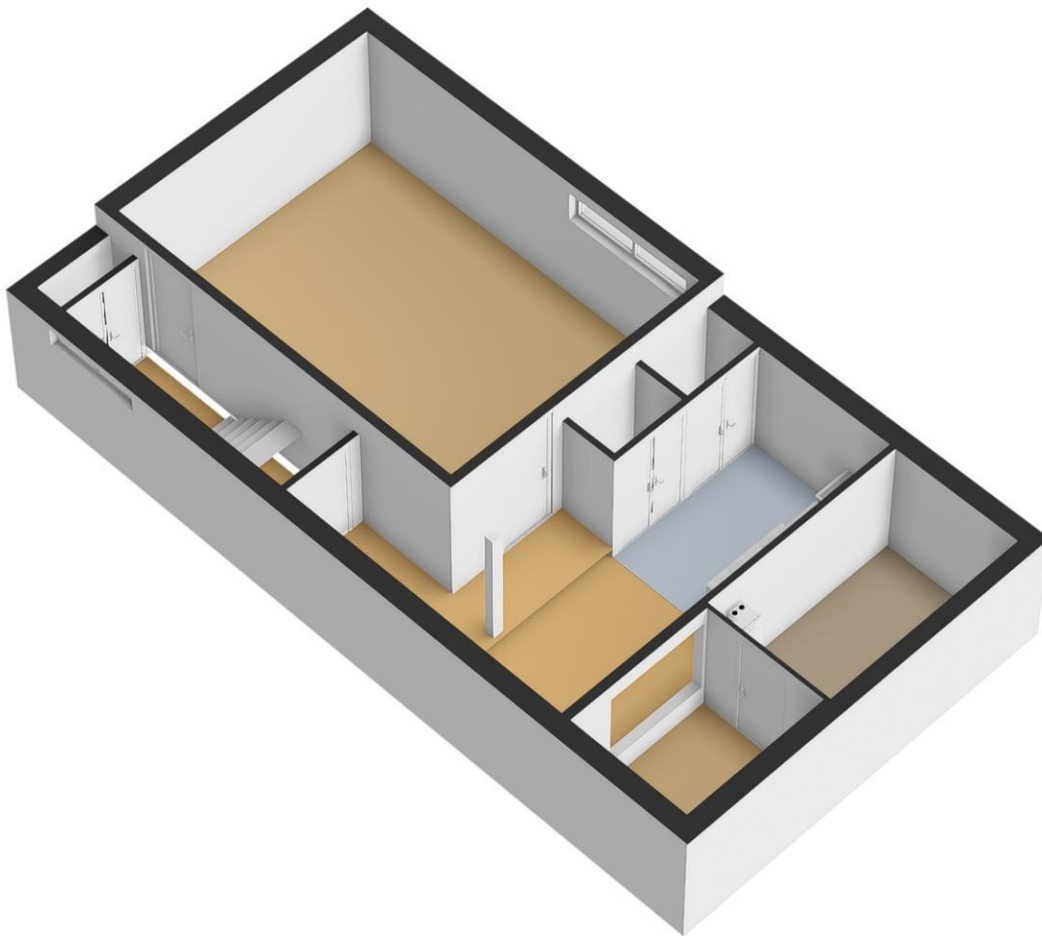

Plattegrond