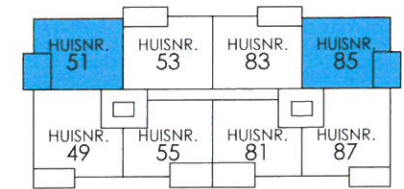

SCHAAL 1:100

Woningtype C3

HOEKAPPARTEMENT

oppervlakte: 89,1 m² GO

HUISNUMMERS:

3e verdieping: 51, 85

1e VERDIEPING

3e VERDIEPING

BEGANE GROND

2e VERDIEPING

Disclaimer: De maatvoering op deze tekening zijn 'circa'-maten. Dit betekent dat afwijkingen kunnen voorkomen. Meten ten behoeven van meubilair, gordijnen etc. dienen daarom na uitvoering op de bouw te worden opgenomen.

Huisnummer 85 is een gespiegelde variant van de plattegrond.