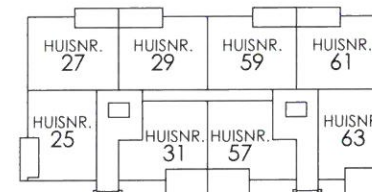

SCHAAL 1:100

Woningtype C3

HOEKAPPARTEMENT

oppervlakte: 89,1 m² GO

HUISNUMMERS:

3e verdieping: 51, 85

1e VERDIEPING

3e VERDIEPING

BEGANE GROND

2e VERDIEPING

Disclaimer: De maatvoering op deze tekening zijn 'circa'-maten. Dit betekent dat afwijkingen kunnen voorkomen. Meten ten behoeven van meubilair, gordijnen etc. dienen daarom na uitvoering op de bouw te worden opgenomen.