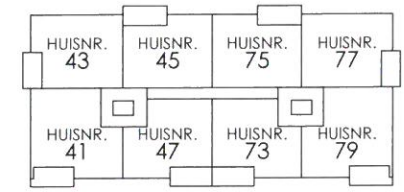

SCHAAL 1:100

Woningtype C3

HOEKAPPARTEMENT

oppervlakte: 89,1 m² GO

HUISNUMMERS:

3e verdieping: 51, 85

1e VERDIEPING

3e VERDIEPING

BEGANE GROND

2e VERDIEPING

Disclaimer: De maatvoering op deze tekening zijn 'circa'-maten. Dit betekent dat afwijkingen kunnen voorkomen. Meten ten behoeven van meubilair, gordijnen etc. dienen daarom na uitvoering op de bouw te worden opgenomen.

Huisnummer 85 is een gespiegelde variant van de plattegrond.