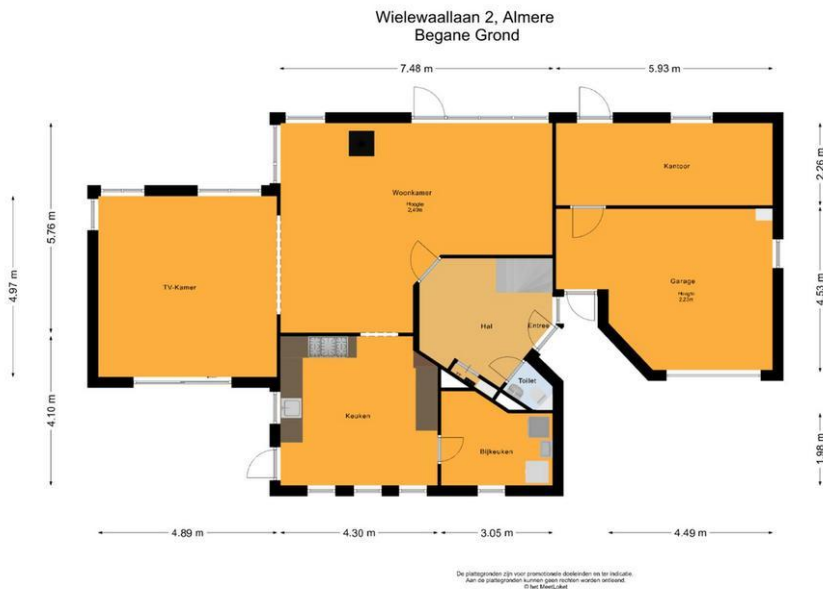

Plattegrond

Wielewaallaan 2 - 1343 AE Almere

Pieter van der Plas Makelaar voor Almere
Poemaweg 2
1338 CH, ALMERE
Tel: 036-7503790
E-mail: info@pietervanderplas.nl
www.pietervanderplas.nl