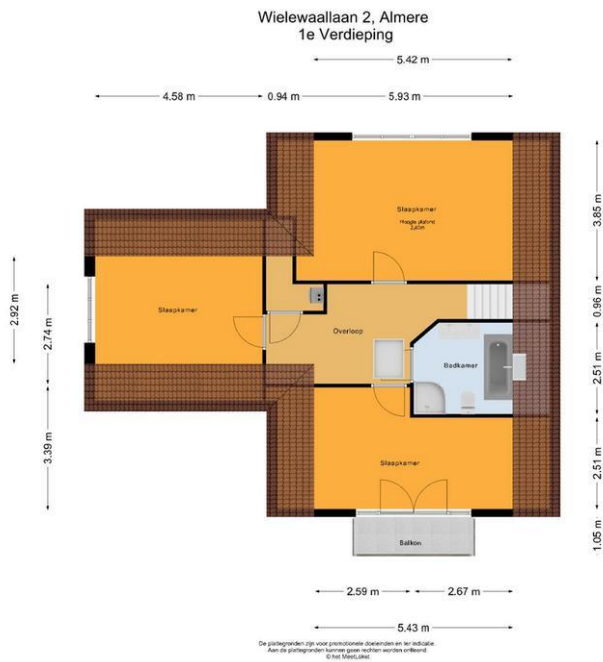

Plattegrond

Wielewaallaan 2 - 1343 AE Almere

Pieter van der Plas Makelaar voor Almere
Poemaweg 2
1338 CH, ALMERE
Tel: 036-7503790
E-mail: info@pietervanderplas.nl
www.pietervanderplas.nl