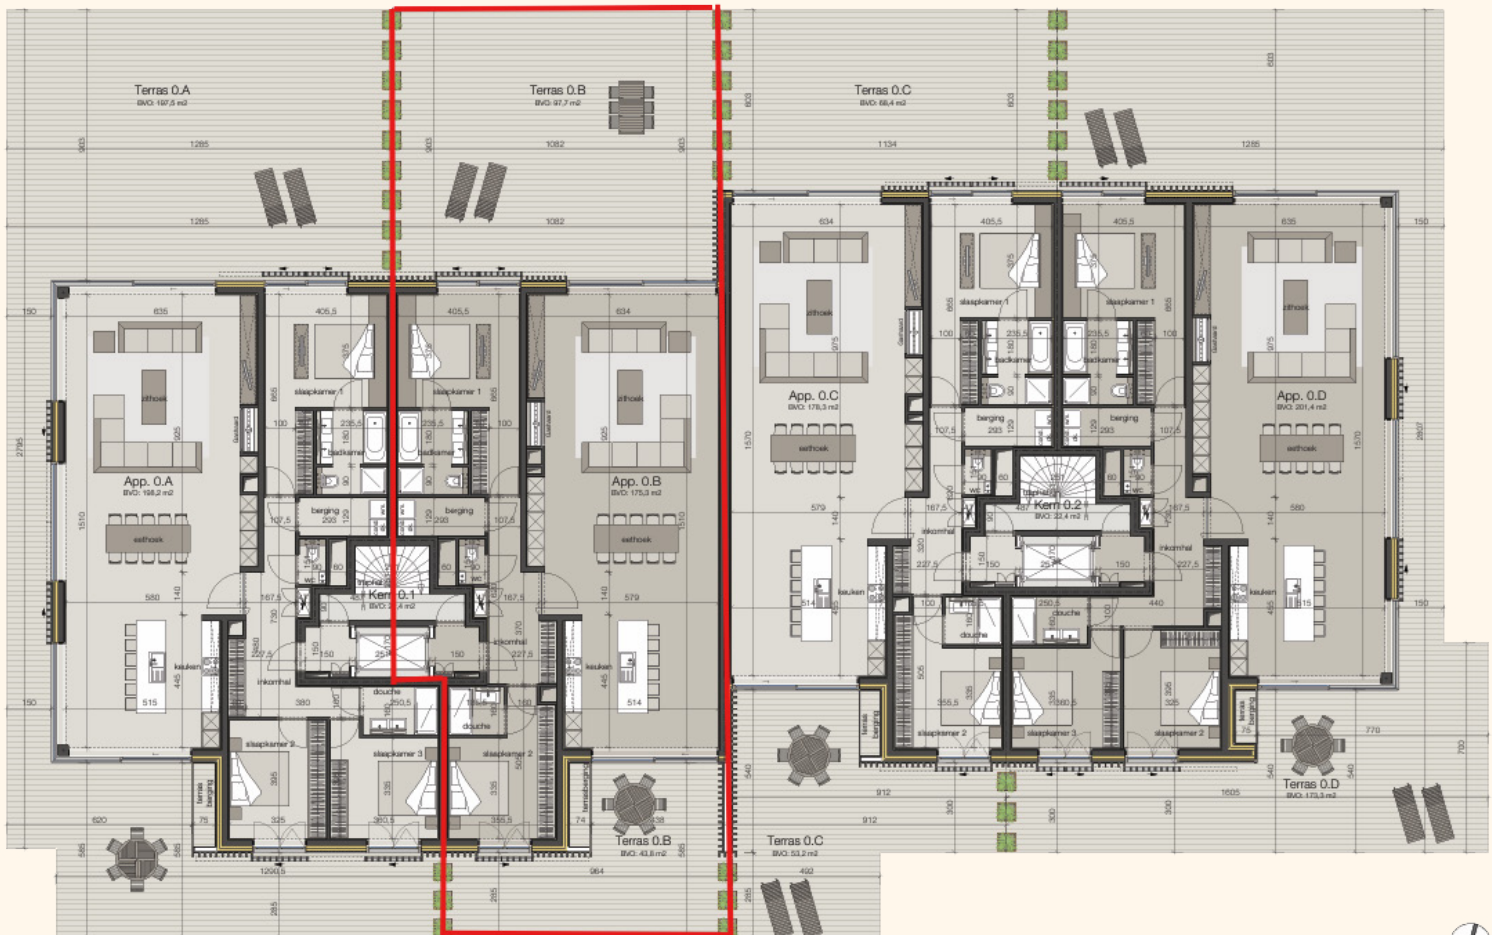

KENMERKEN

De Blanke Top – The Residence

175,3 m² woonoppervlakte

- Bouwjaar: 2020
- 2 slaapkamers
- 2 badkamers
- Energielabel C
- 2 terrassen: zee- en landzijde
- Ondergrondse parkeergarage

ZEEZIJDE

Vlaanderen NIV +00

ZUIDGEVEL