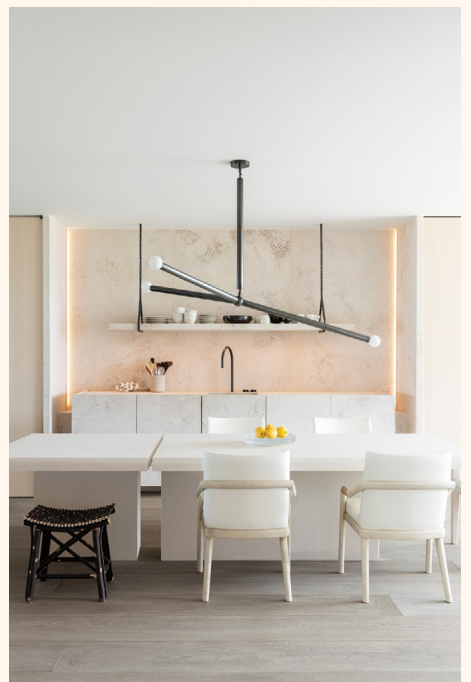

**Verhage
Lemahieu**

Exclusief wonen in de duinen van Cadzand-Bad: De Blanke Top – The Residence biedt een unieke combinatie van luxe, rust en hoogwaardige hotelservice. Dit stijlvolle appartement, gelegen op duinniveau aan zee, geeft u de bijzondere ervaring om direct vanuit uw woning het strand te betreden.

De royale leefruimte met panoramisch uitzicht, luxe

keuken en grote Sky-Frame schuifpuien zorgt voor een perfecte harmonie tussen binnen en buiten. Met twee slaapkamers, twee badkamers en ruime terrassen aan zowel zee- als landzijde geniet u hier optimaal van comfort, natuur en een verfijnde levensstijl.