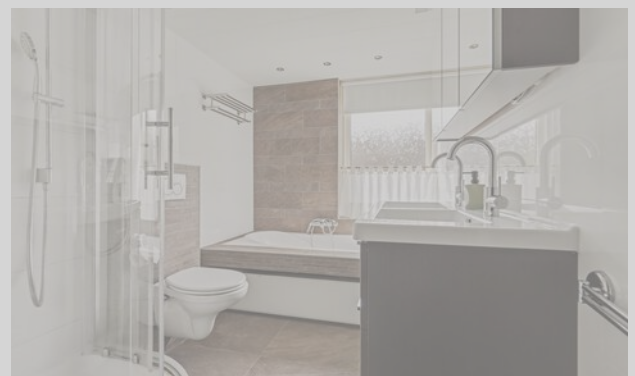

WONEN

IN DE HOEKSCHE WAARD

BURGEMEESTER VRIESLAAN 11 GOUDSWAARD

Klik hier
en bekijk de
brochure

Benieuwd? Kijk snel verder!

EENGEZINSWONING MET
4 RUIME SLAAPKAMERS

VOORZIEN VAN
ENERGIELABEL B

NETTE ACHTERTUIN
VAN CIRCA 62 M²