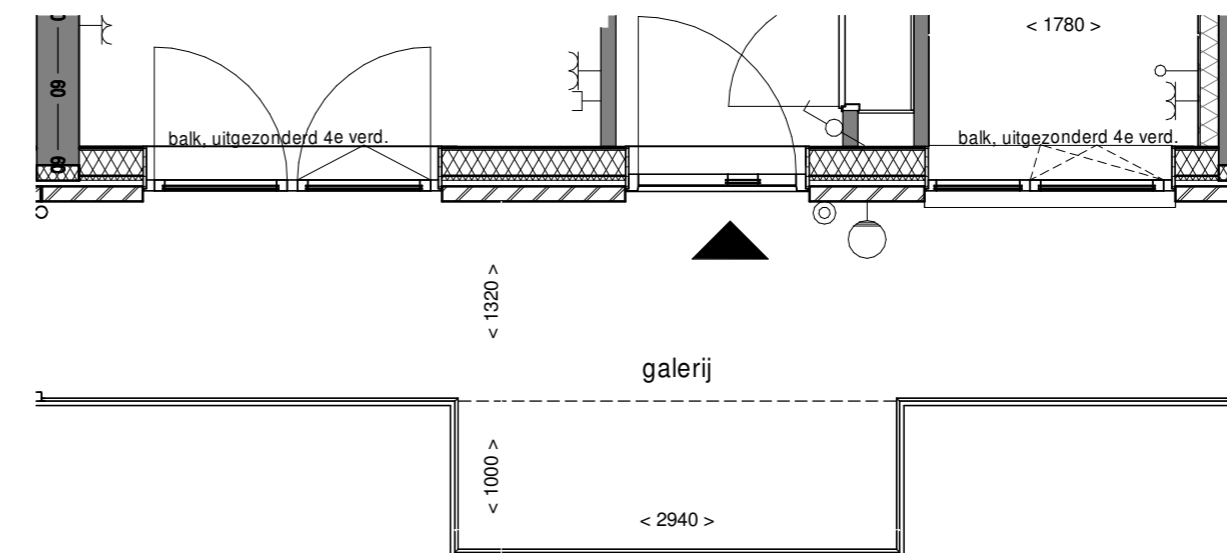

oostgevel  
Bouwnrs.: 00.05

oostgevel  
Bouwnrs.: 01.08/02.09/03.09  
04.09

0 1m 2m 3m

Verhuurtekening 26-10-2021  
Diemen, Holland Park  
Blok 22  
Woningtype : E3  
GBO ca. : 79,0 m2  
Bouwnr(s). : 00.05/01.08/02.09  
03.09/04.09