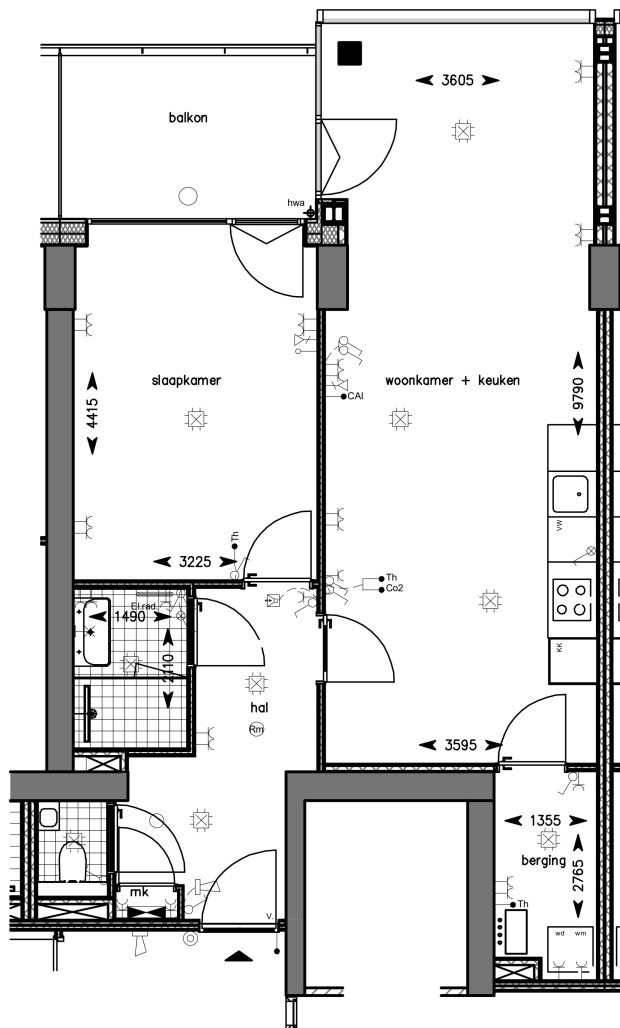

THE MINISTER

Type 2C

HUISNUMMER:
57/85/113/141/169/197/225

GO 69,0 m²
GO buitenruimte 7,8 m²

Begane grond

1e-7e verdieping

8e-15e verdieping

A4 - SCHAAL 1:100