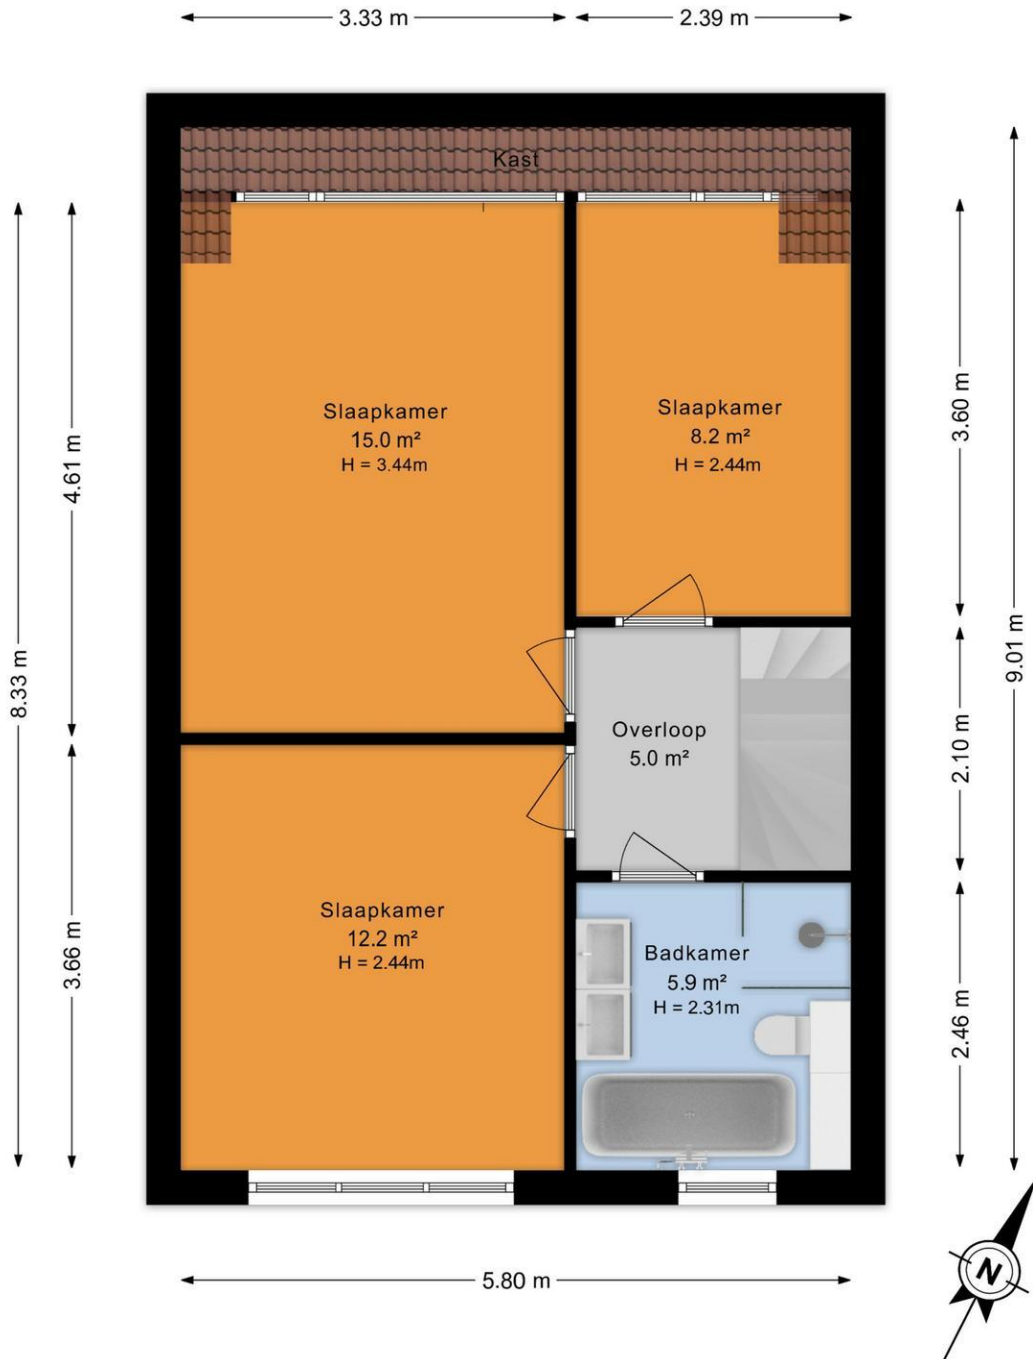

Plattegrond