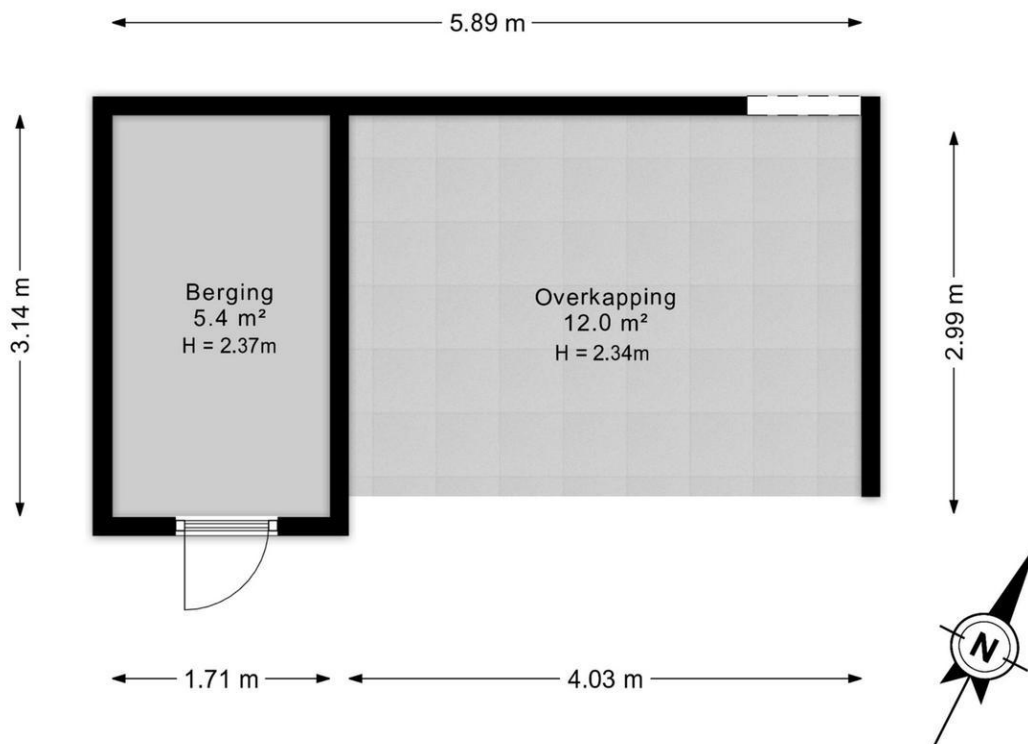

Plattegrond