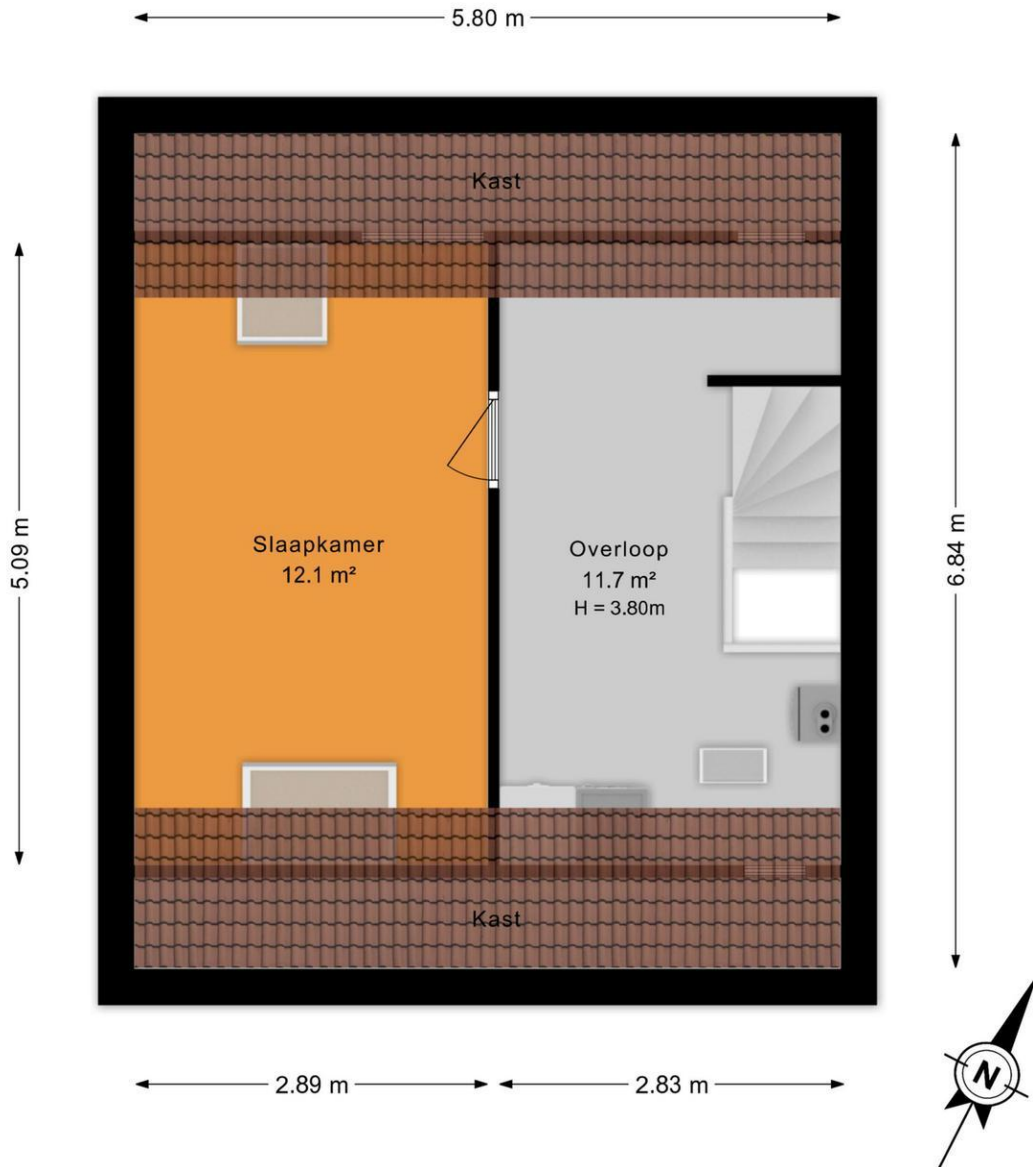

Plattegrond