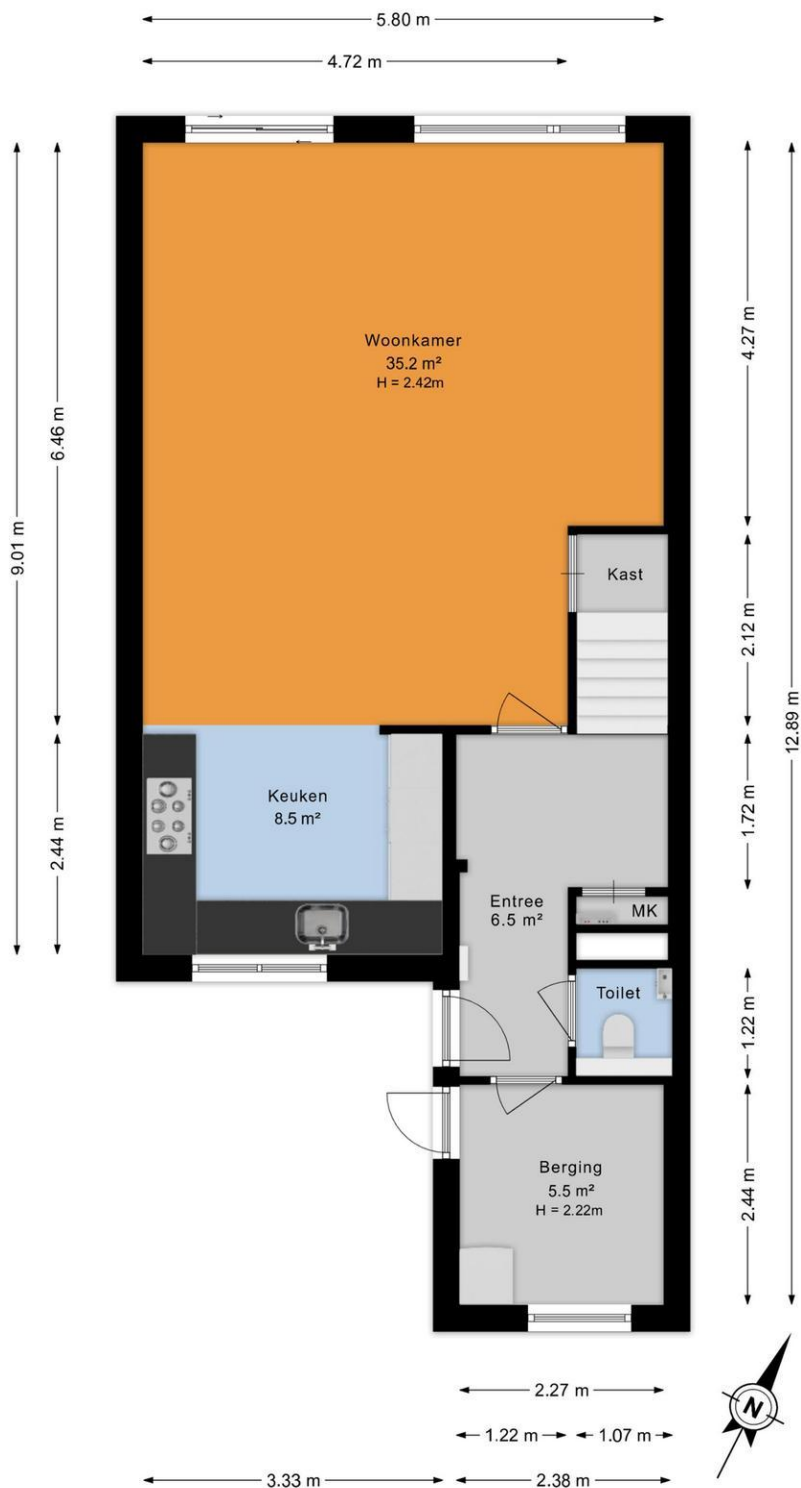

Plattegrond