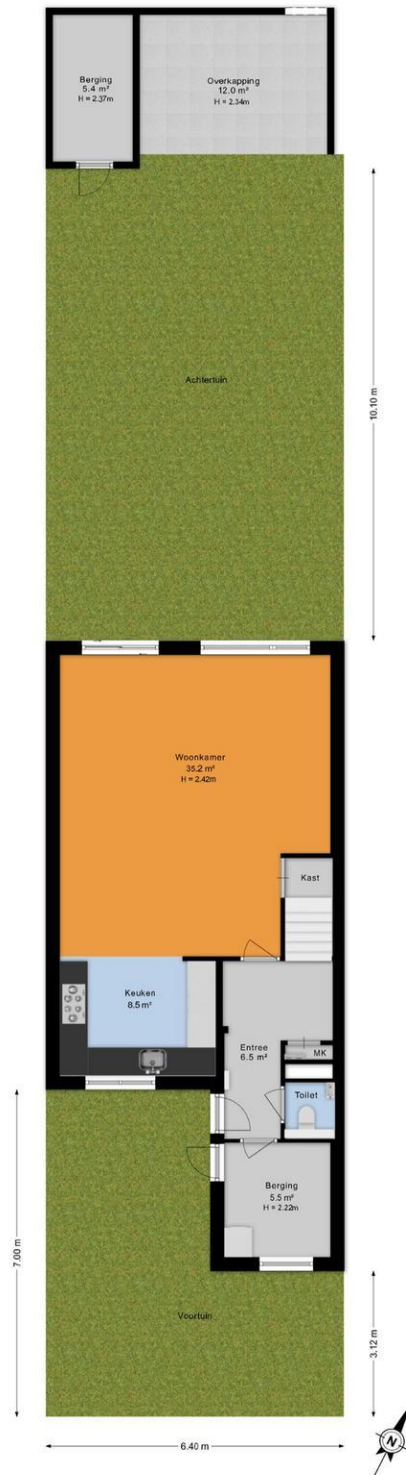

Plattegrond