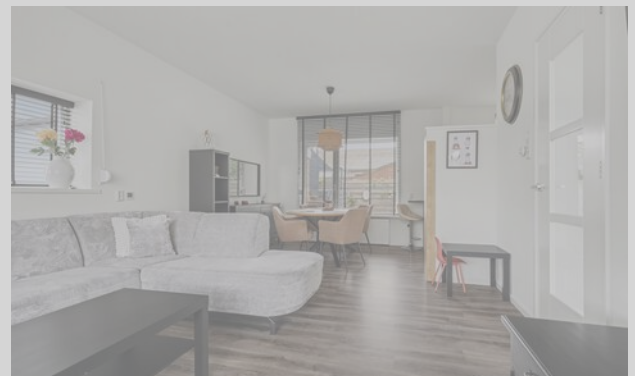

WONEN

IN DE HOEKSCHE WAARD

DWARSTRAAAT 2 B PUTTERSHOEK

Klik hier
en bekijk de
brochure

Benieuwd? Kijk snel verder!

RUIME GARAGE MET
ROLDEUR

ZONNIGE TUIN OP HET
ZUID OOSTEN

PARKEREN OP EIGEN
TERREIN