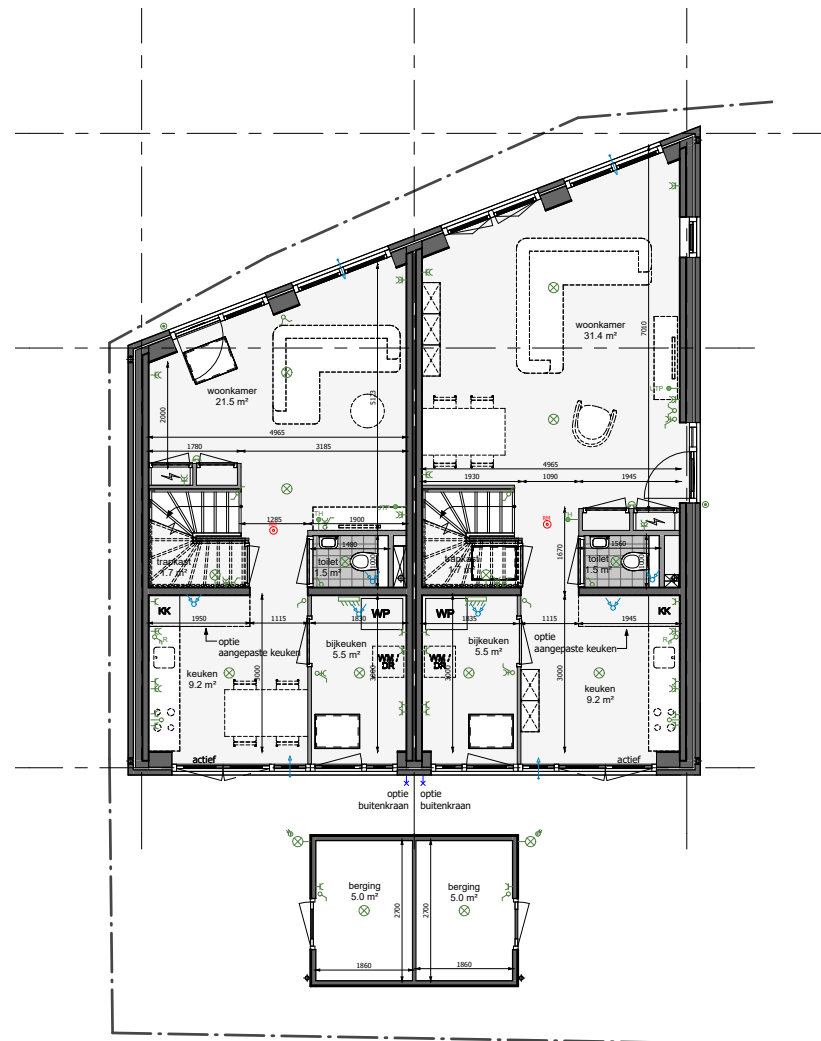

Begane grond **Plattegrond**

Renvooi Elektra

- ⊗ Lichtpunt plafond
- ⊗ Lichtpunt wand
- ⊗ Enkele schakelaar
- ⊗ Dubbele schakelaar
- ⊗ Wissel schakelaar
- ⊗ Enkele schakelaar met WCD
- ⊗ Dimmer
- ⊗ Enkele wandcontactdoos
- ⊗ Enkele wandcontactdoos
- ⊗ Dubbele wandcontactdoos
- ⊗ Deurbel
- ⊗ Belinstallatie
- ⊗ Loze leiding
- ⊗ Thermostaat
- ⊗ Data
- ⊗ Rookmelder conform NEN 2555
- ⊗ Verdeler vloerverwarming
- ⊗ Aardingspunt
- ⊗ Buitenkraan

Hoogte schakelaars en wandcontactdozen (tenzij anders aangegeven)

Schakelaars	Ca. 105 cm + vloer
	Ca. 115 cm + vloer t.p.v. de keukenopstelling
Wandcontactdozen	Ca. 30 cm + vloer
	Ca. 115 cm + vloer t.p.v. de keukenopstelling
Fornuisleiding	Ca. 50 cm + vloer
Boilerleiding	Ca. 50 cm + vloer
Thermostaat	Ca. 150cm + vloer