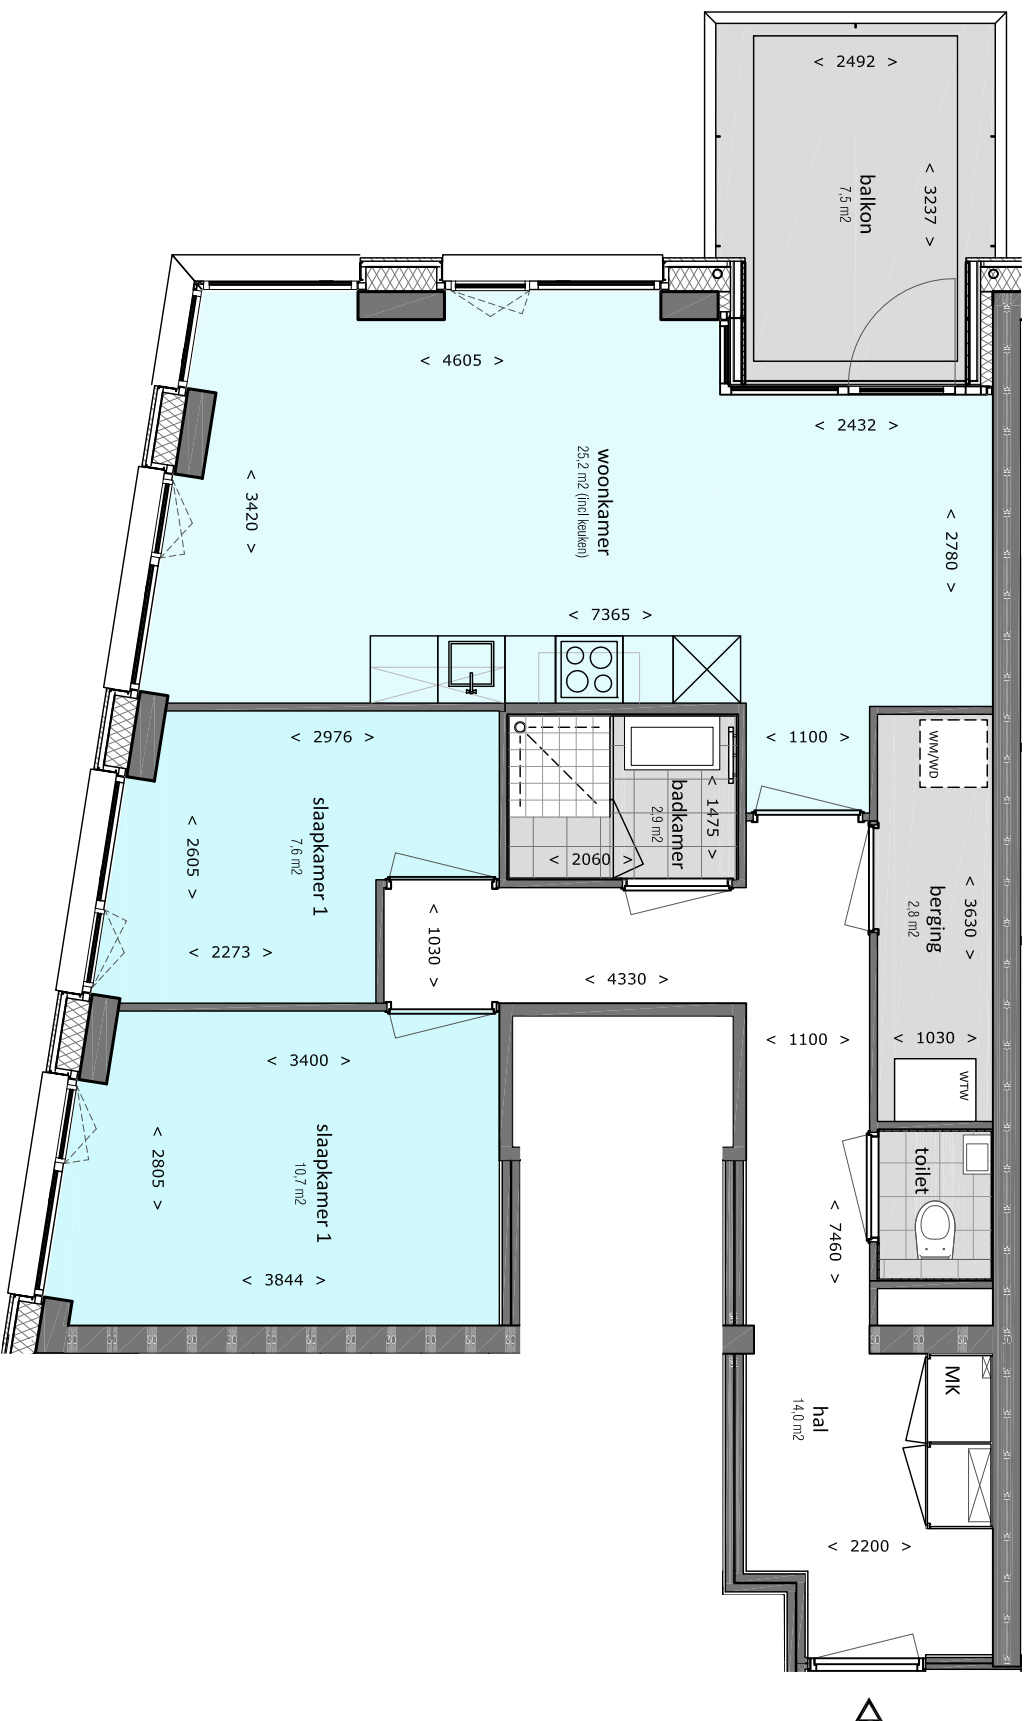

Woningtype 132	
Verdieping	Huisnummer
10e	133
11e	141
12e	149
13e	157
14e	165
15e	173
16e	181
17e	189
18e	197
19e	205
20e	213
21e	221
22e	229
23e	236
24e	243
25e	250

GBO: 67,8 m²
maten in mm.

Legenda:

- WM/WD aansluiting wasmachine/wasdroger
- MK meterkast
- WTW warmterugwin-unit

Let op: voor locatie woning zie etageoverzicht.