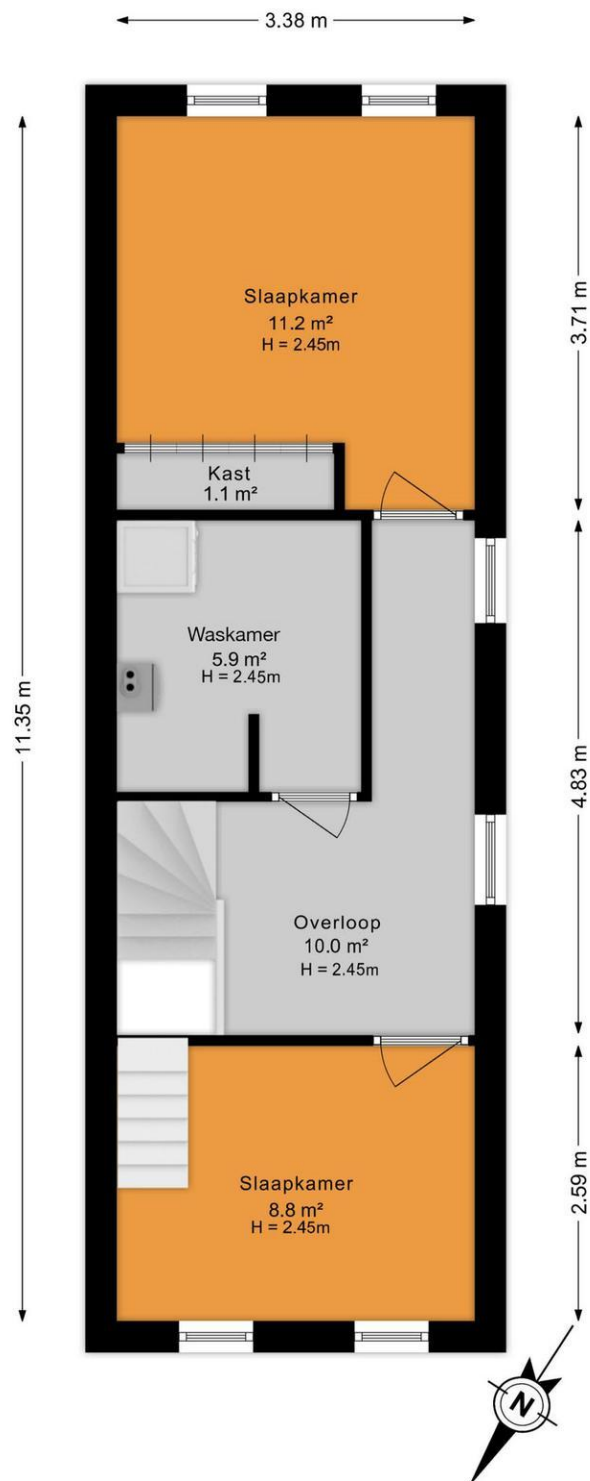

Plattegrond