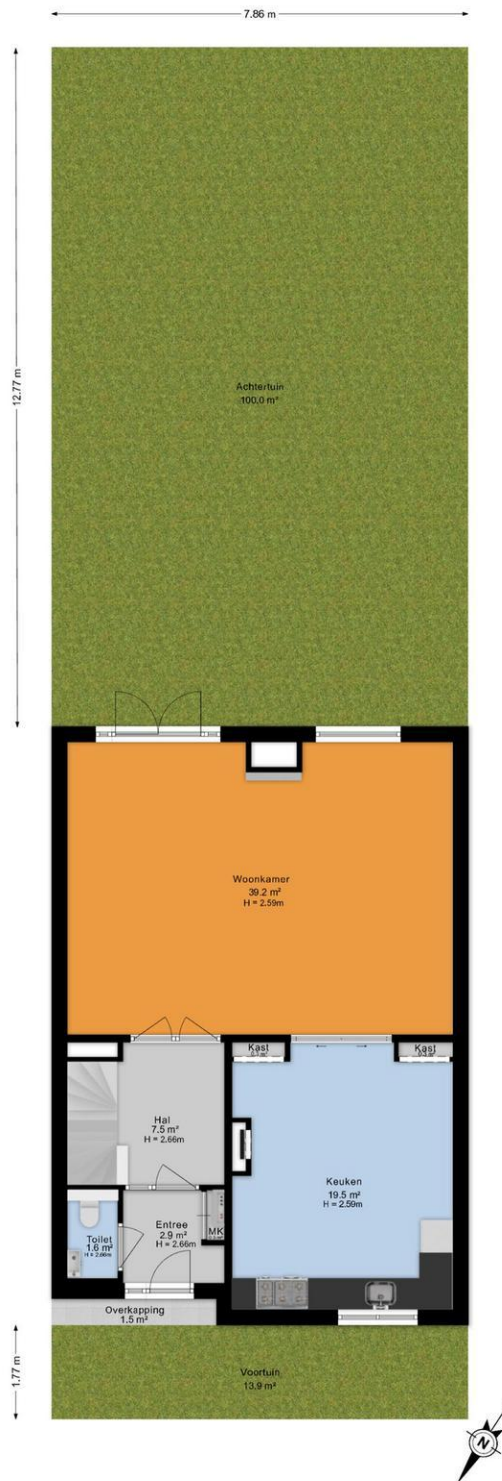

Plattegrond