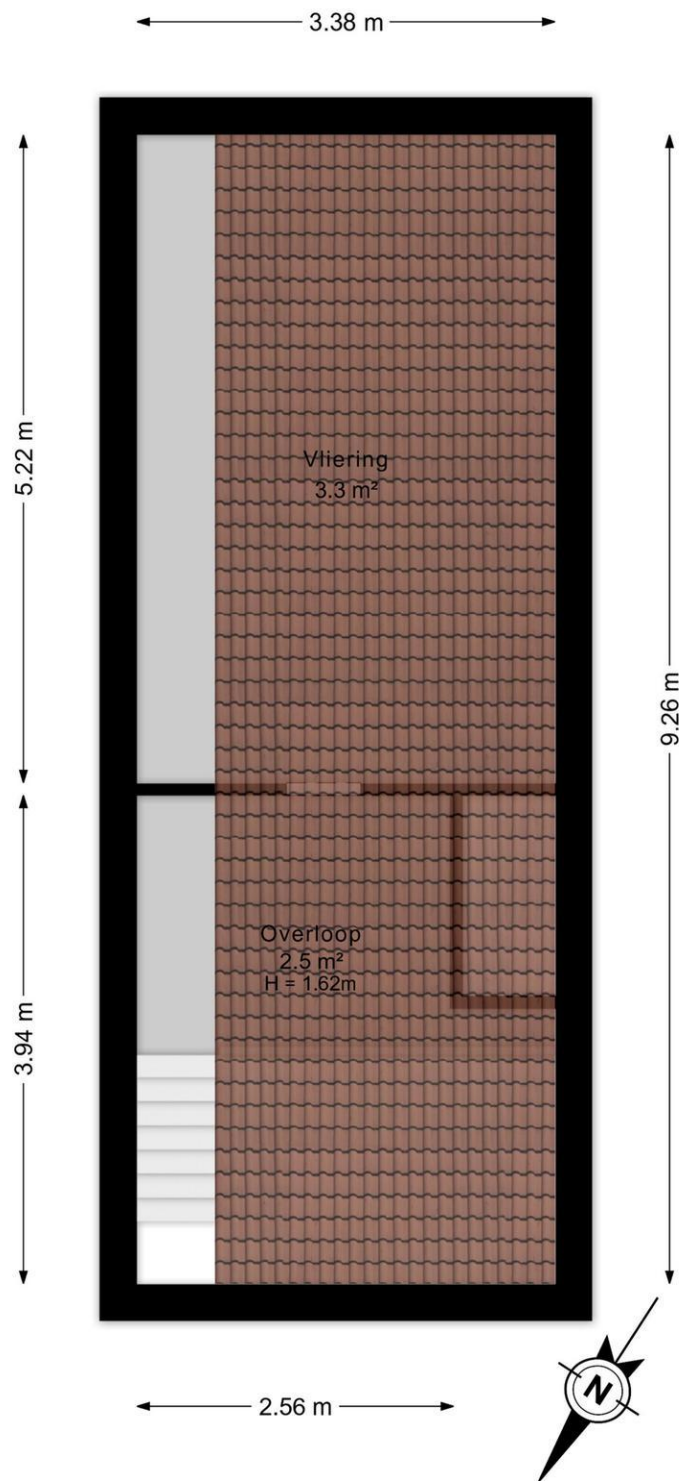

Plattegrond