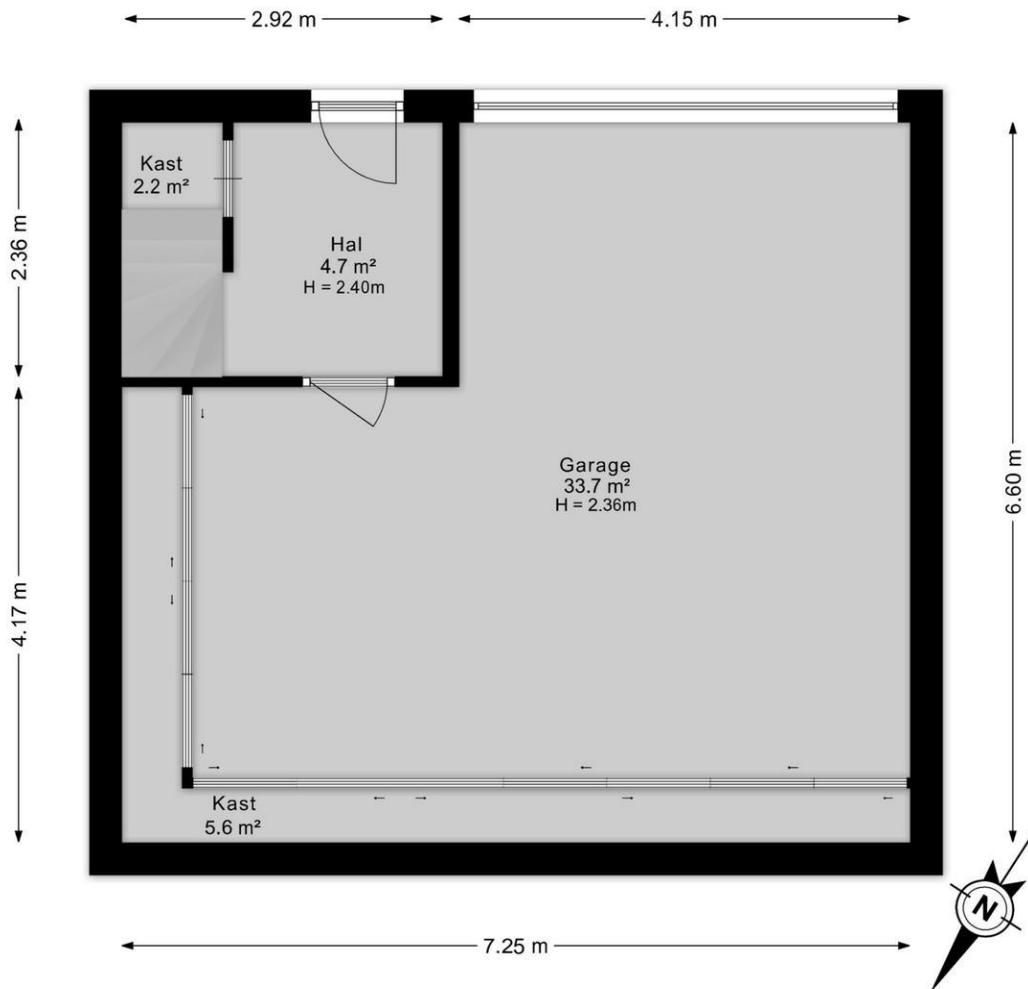

Plattegrond