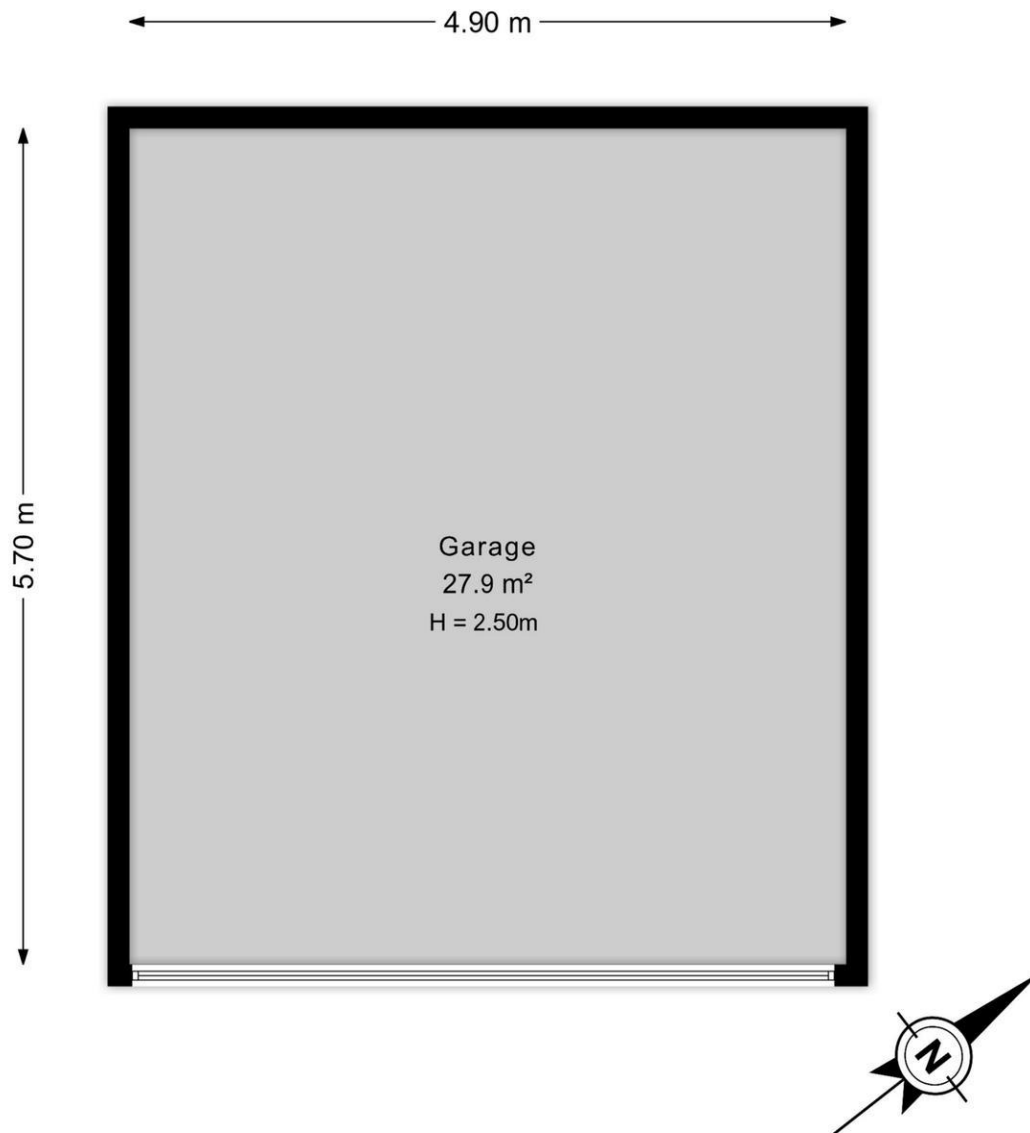

Plattegrond