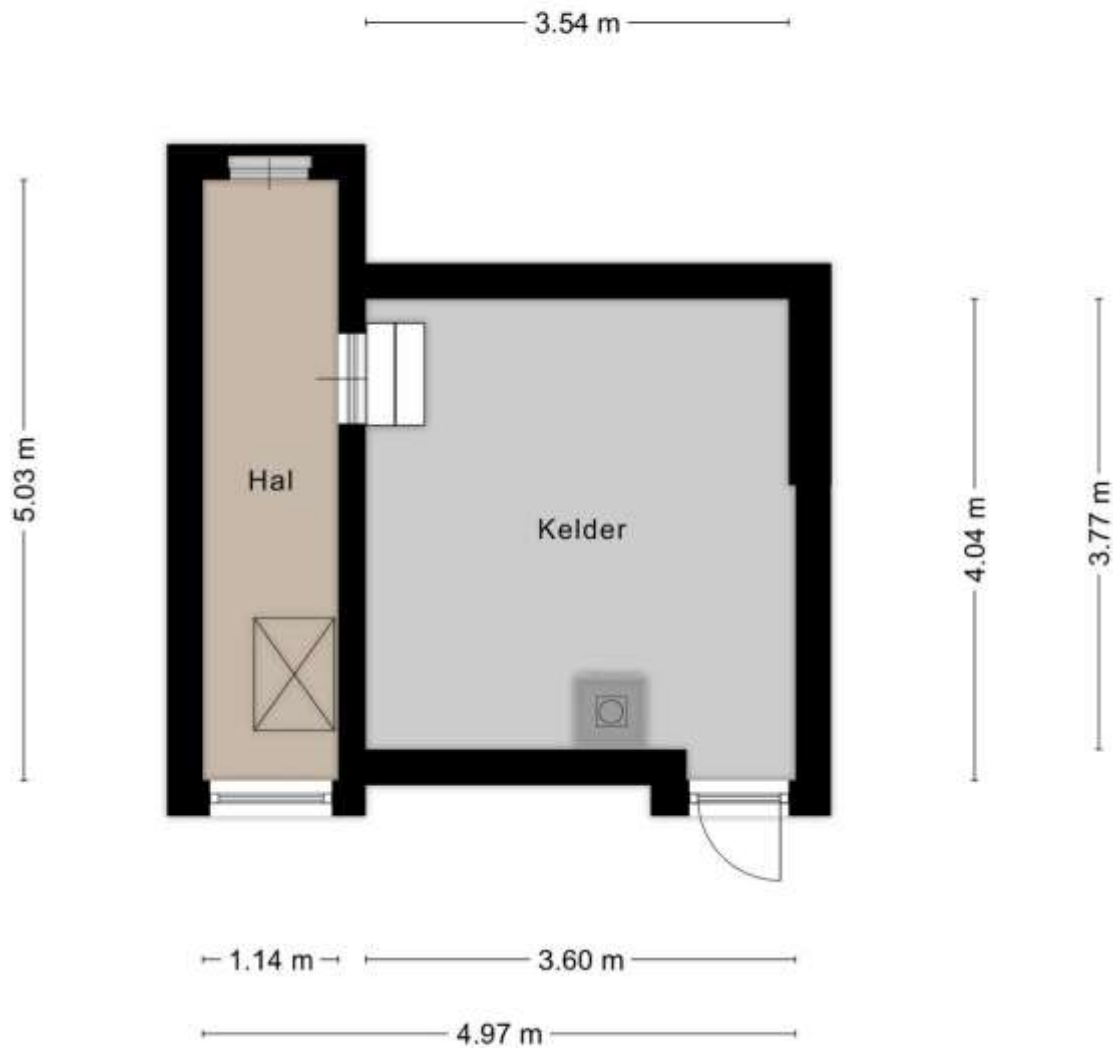

Plattegrond

Aan de plattegronden kunnen geen rechten worden ontleend
© Zibber www.zibber.nl