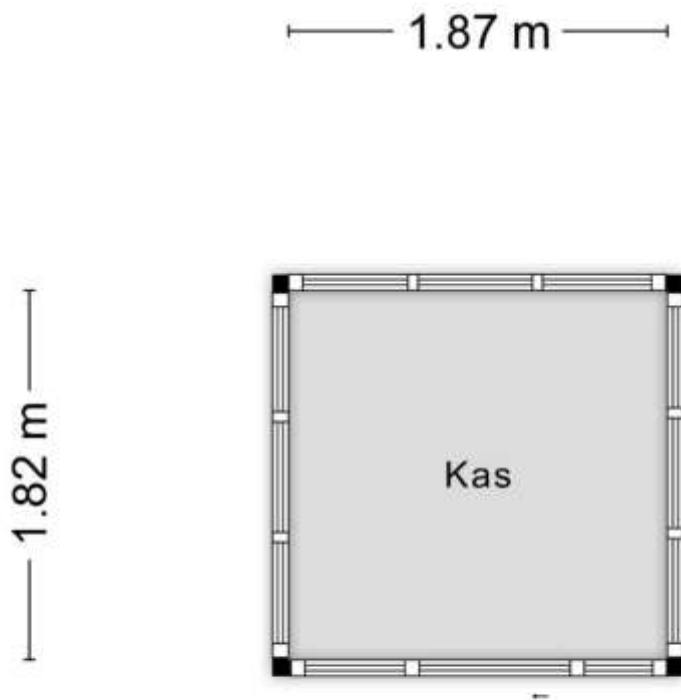

Plattegrond

Aan de plattegronden kunnen geen rechten worden ontleend
© Zibber www.zibber.nl