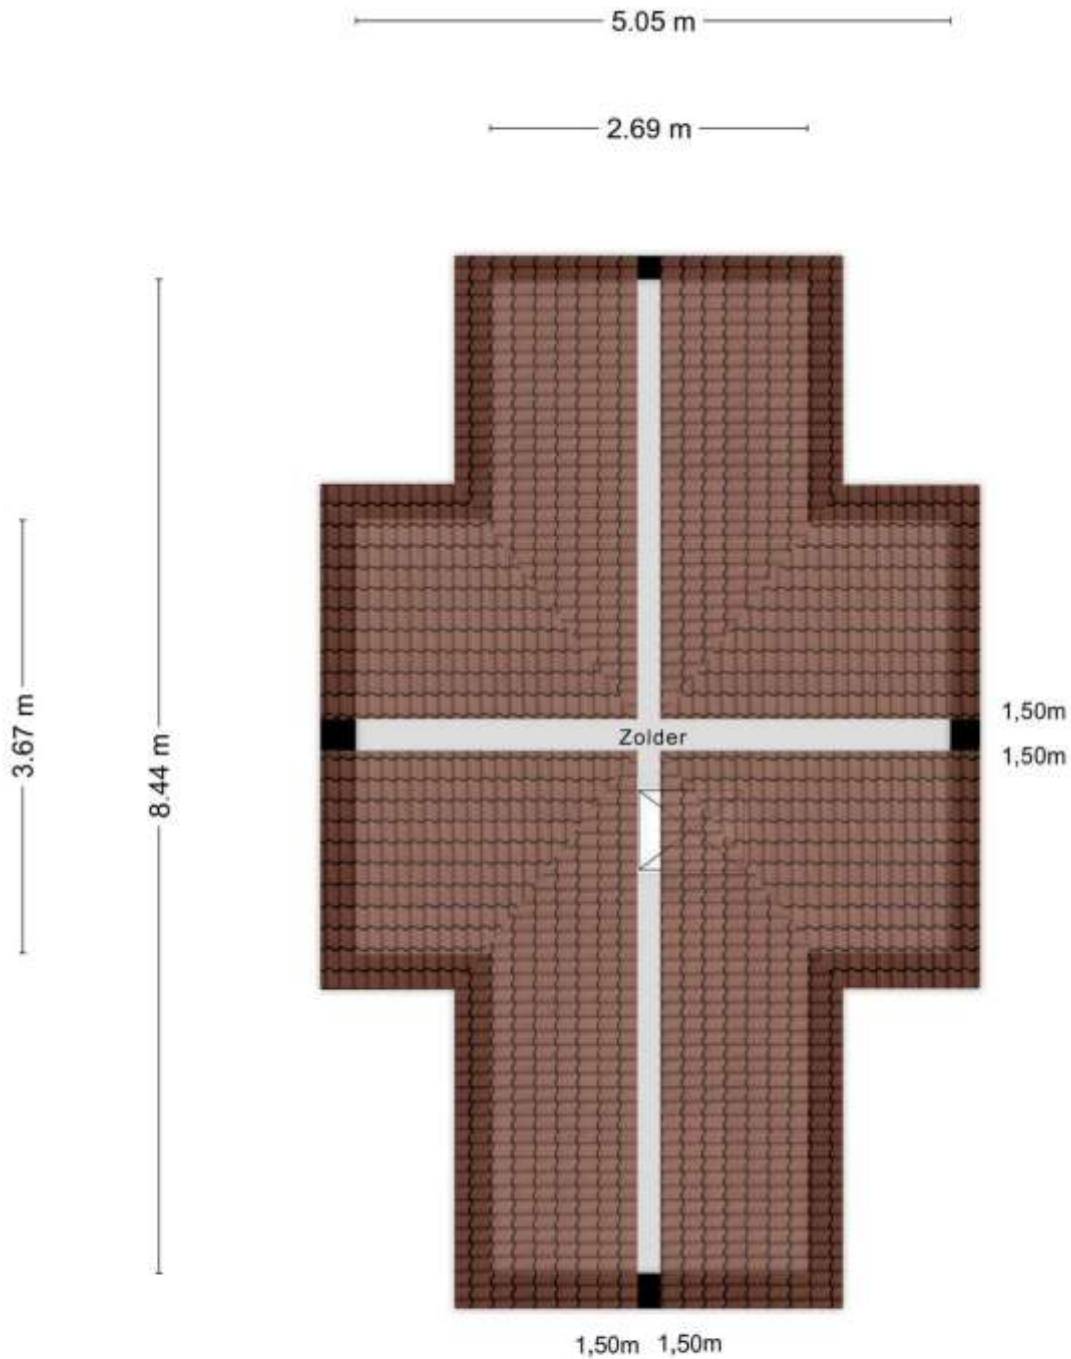

Plattegrond

Aan de plattegronden kunnen geen rechten worden ontleend
© Zibber www.zibber.nl