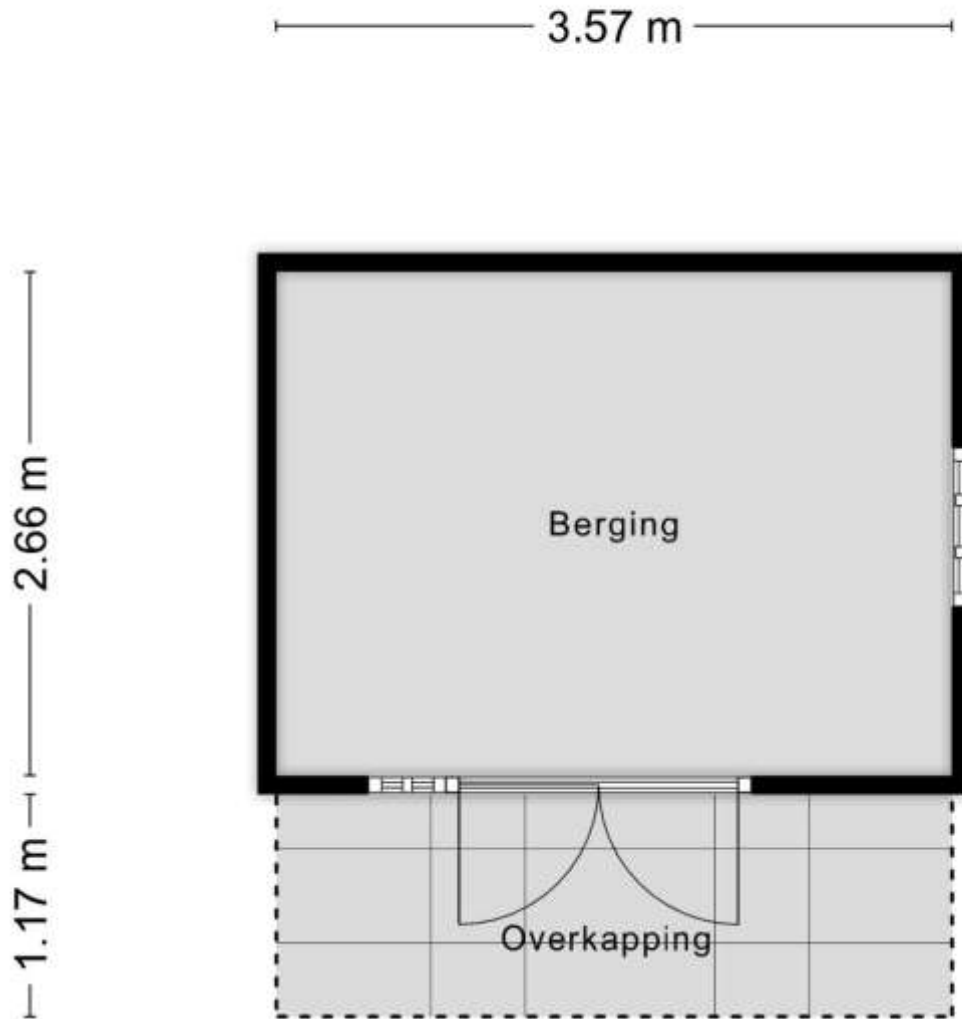

Plattegrond

Aan de plattegronden kunnen geen rechten worden ontleend
© Zibber www.zibber.nl