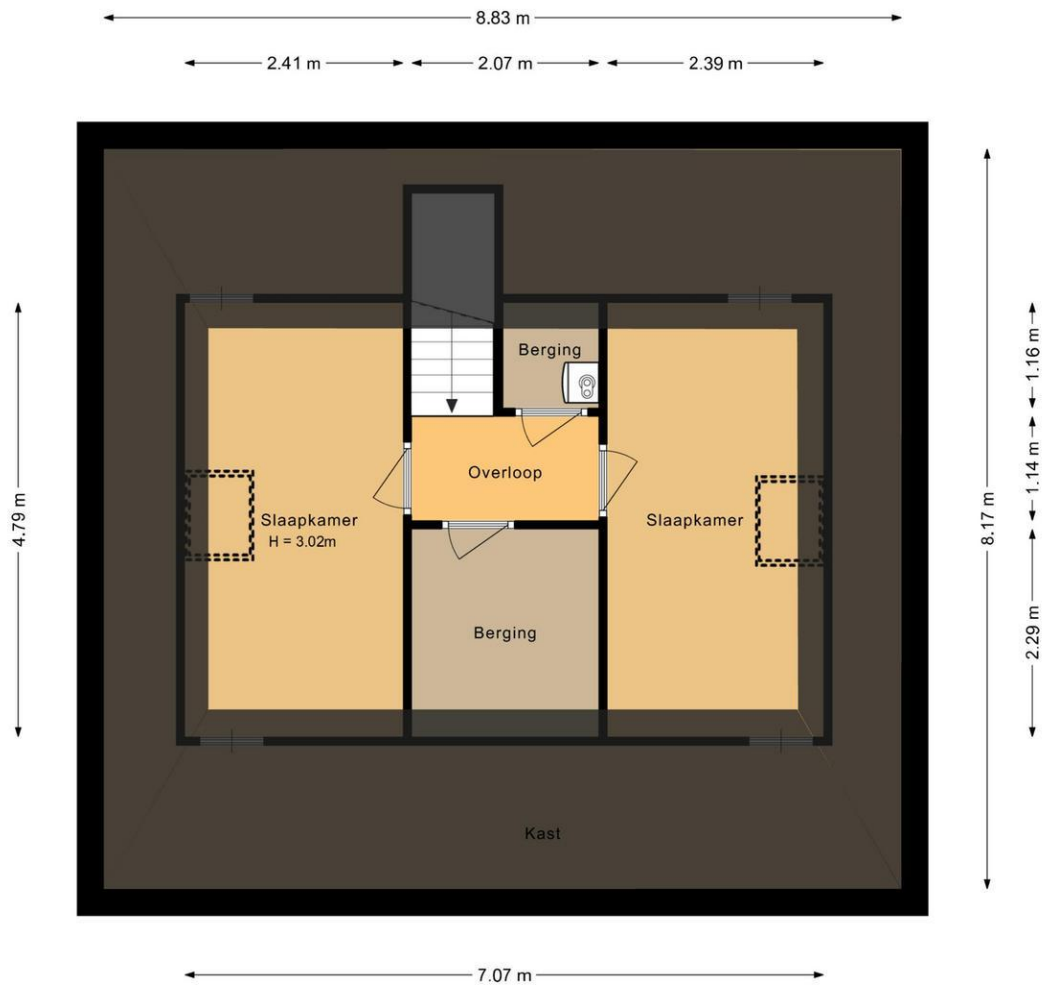

Plattegrond