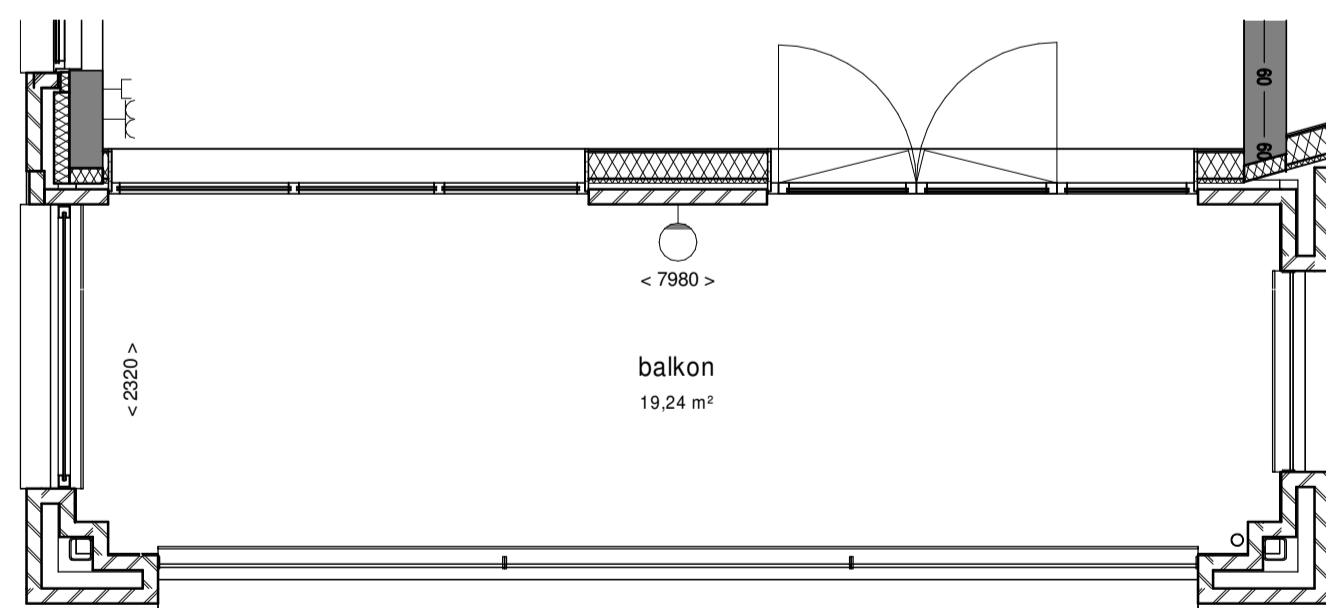

Westgevel
Bouwnrs.: 05.15

Westgevel
Bouwnrs.: 06.13/07.04/08.03
09.03/10.03

Verdieping 5 en 10

0 1m 2m 3m

Verhuurtekening 10-11-2021
Diemen, Holland Park
Blok 23
Woningtype : G7
Bouwnr(s) : 05.15/06.13/07.04
08.03/09.03/10.03