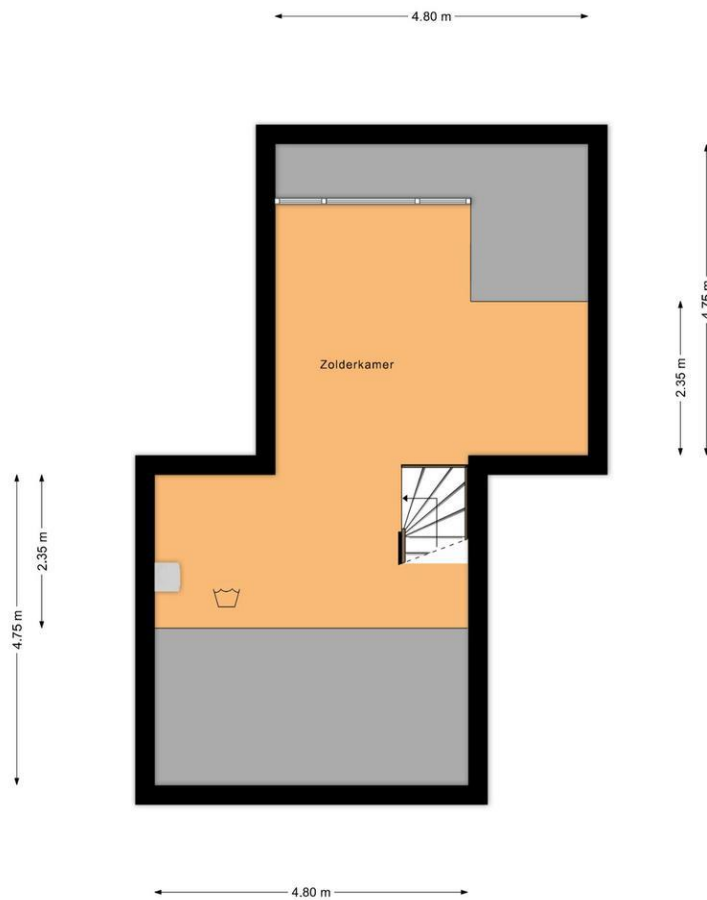

Plattegrond

Zilver schoon 64 Oldenzaal

De plattegronden zijn geproduceerd voor promotionele doeleinden en ter indicatie.
Aan de plattegronden kunnen geen rechten worden ontleend
© mooiefoto.nl