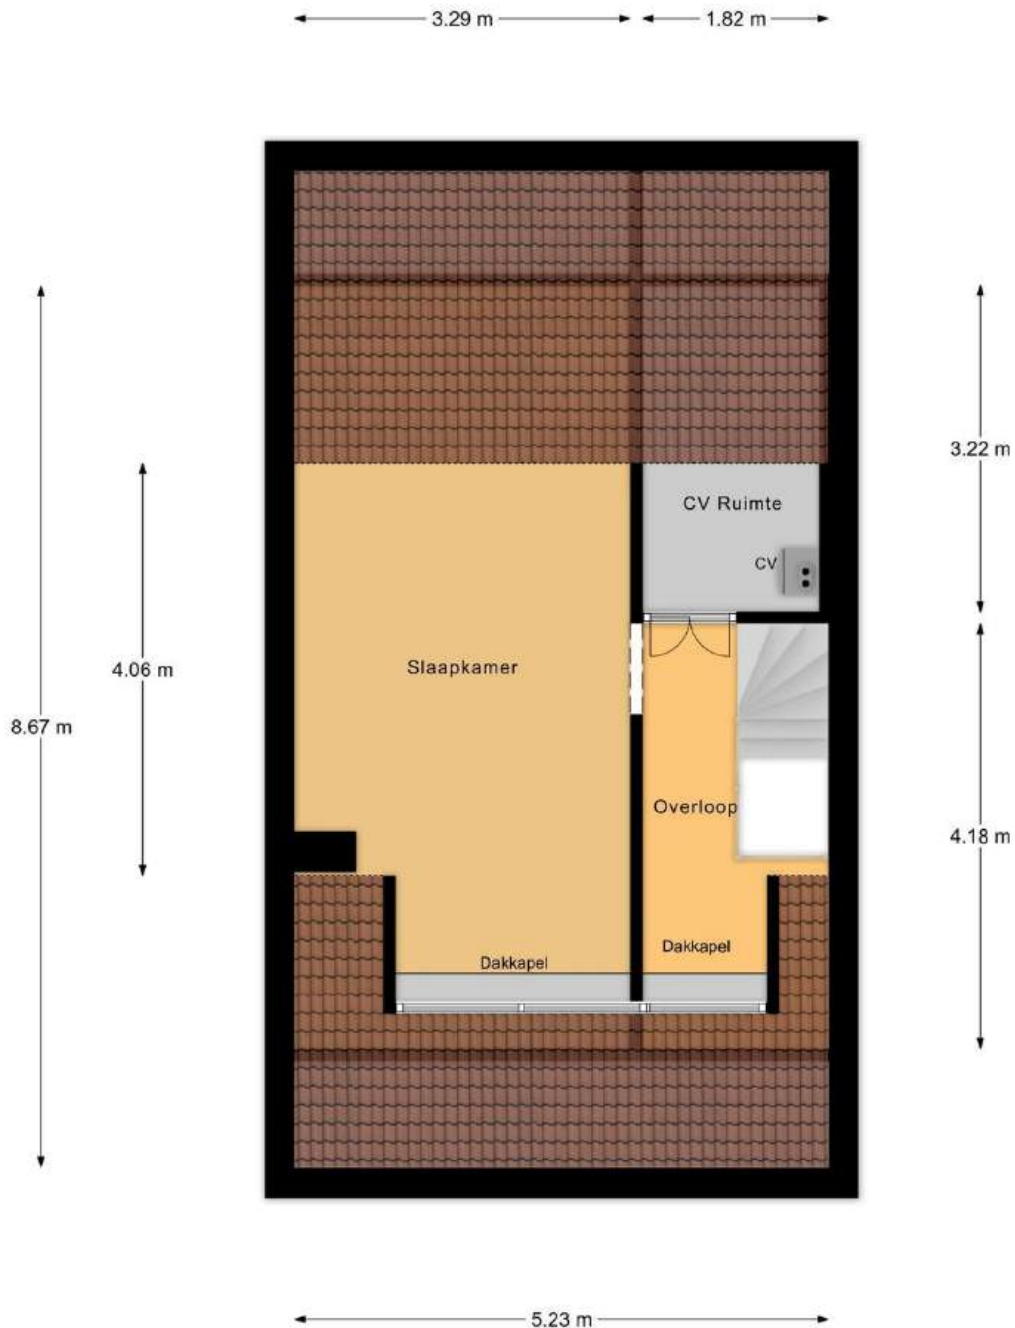

Plattegrond

2e Verdieping