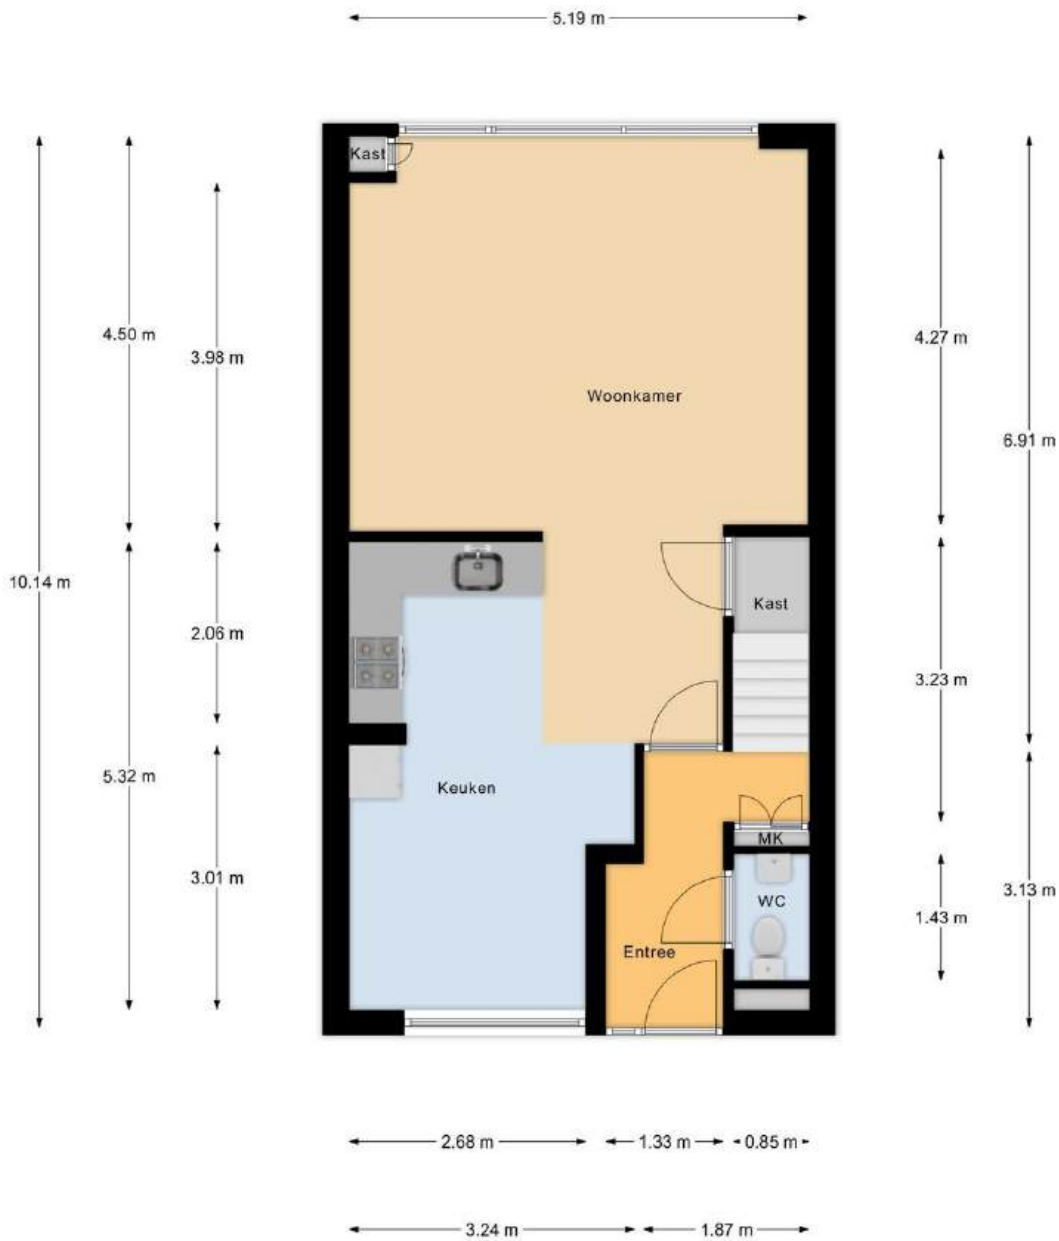

Plattegrond

Begane Grond