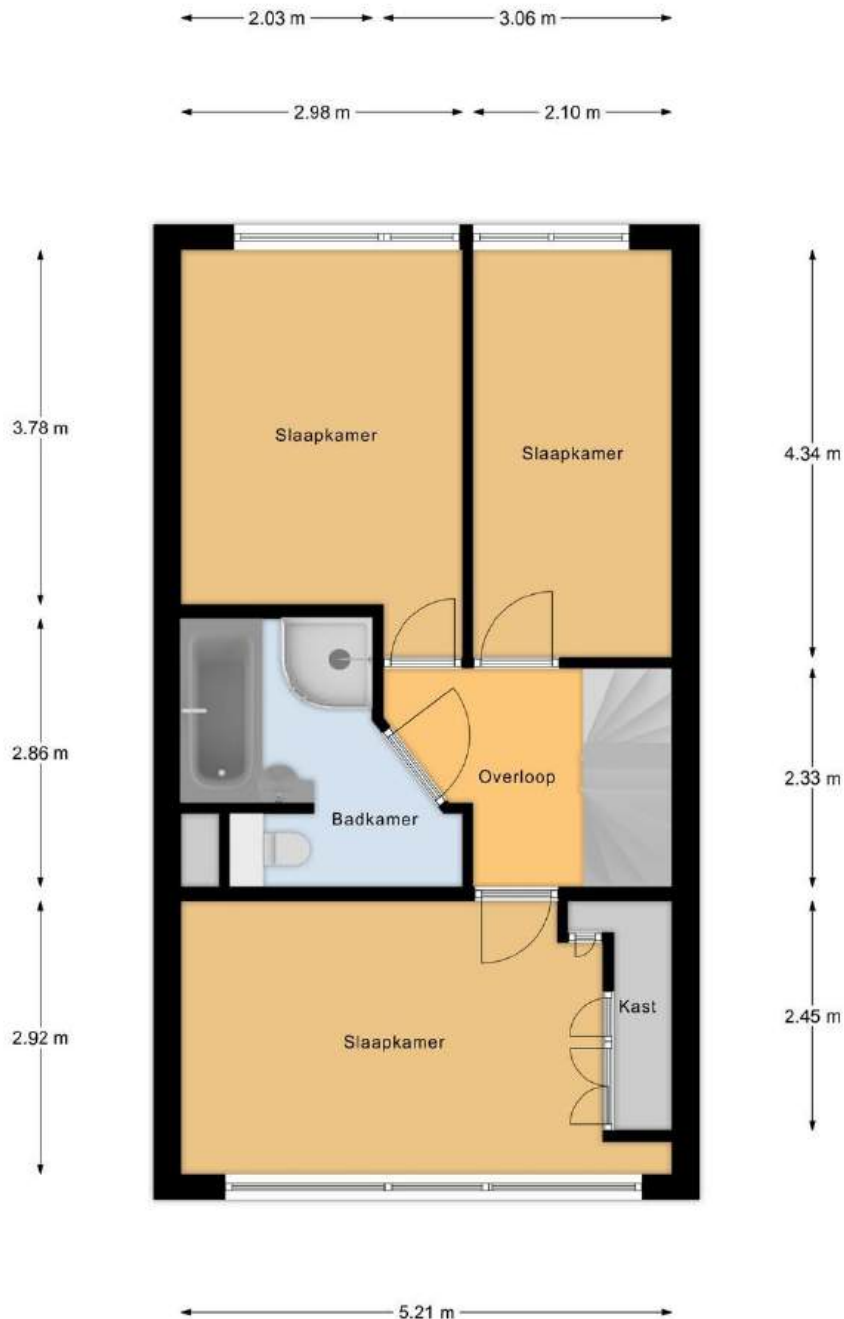

Plattegrond

1e Verdieping