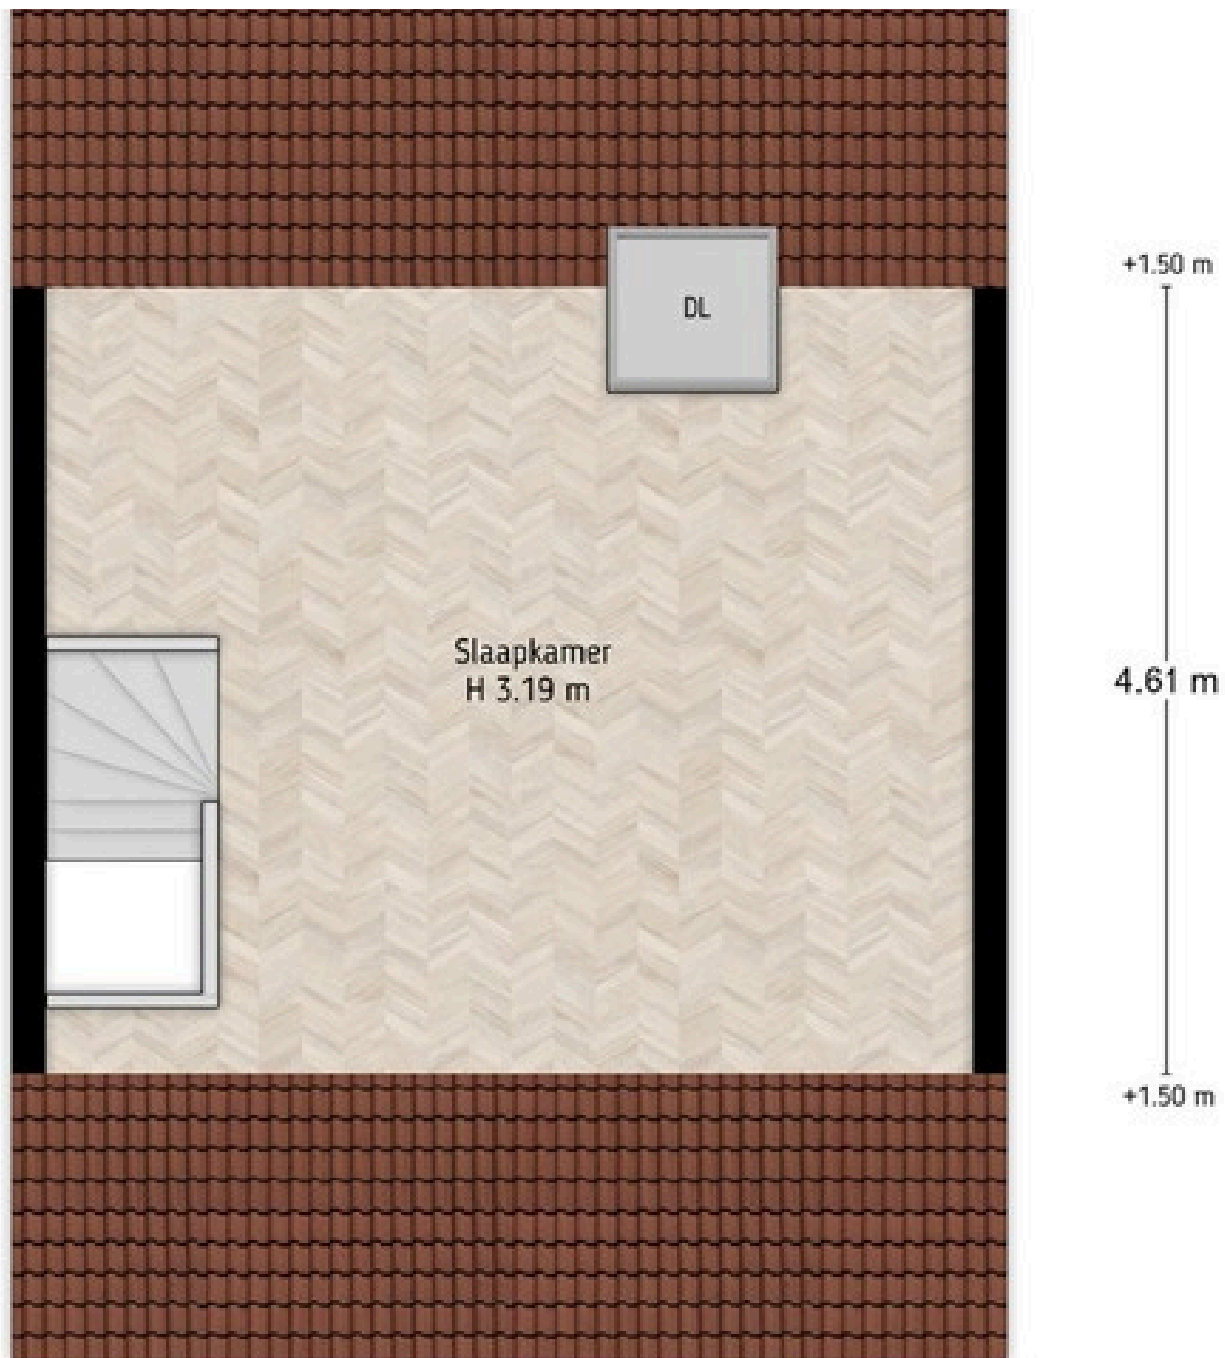

Bert & Betty

plattegrond begane grond

Distel 59, Zwaag
Begane-grond
iMeasure

iMeasure heeft deze plattegronden zorgvuldig vervaardigd t.b.v. promotionele doeleinden.
Aan de plattegronden kunnen geen rechten worden ontleend.
Copyright: iMeasure

plattegrond eerste verdieping

Distel 59, Zwaag
Eerste verdieping
iMeasure

iMeasure heeft deze plattegronden zorgvuldig vervaardigd t.b.v. promotionele doeleinden.
Aan de plattegronden kunnen geen rechten worden ontleend.
Copyright: iMeasure

2e verdieping

5.44 m

Distel 59, Zwaag
Tweede verdieping
iMeasure

iMeasure heeft deze plattegronden zorgvuldig vervaardigd t.b.v. promotionele doeleinden.
Aan de plattegronden kunnen geen rechten worden ontleend.