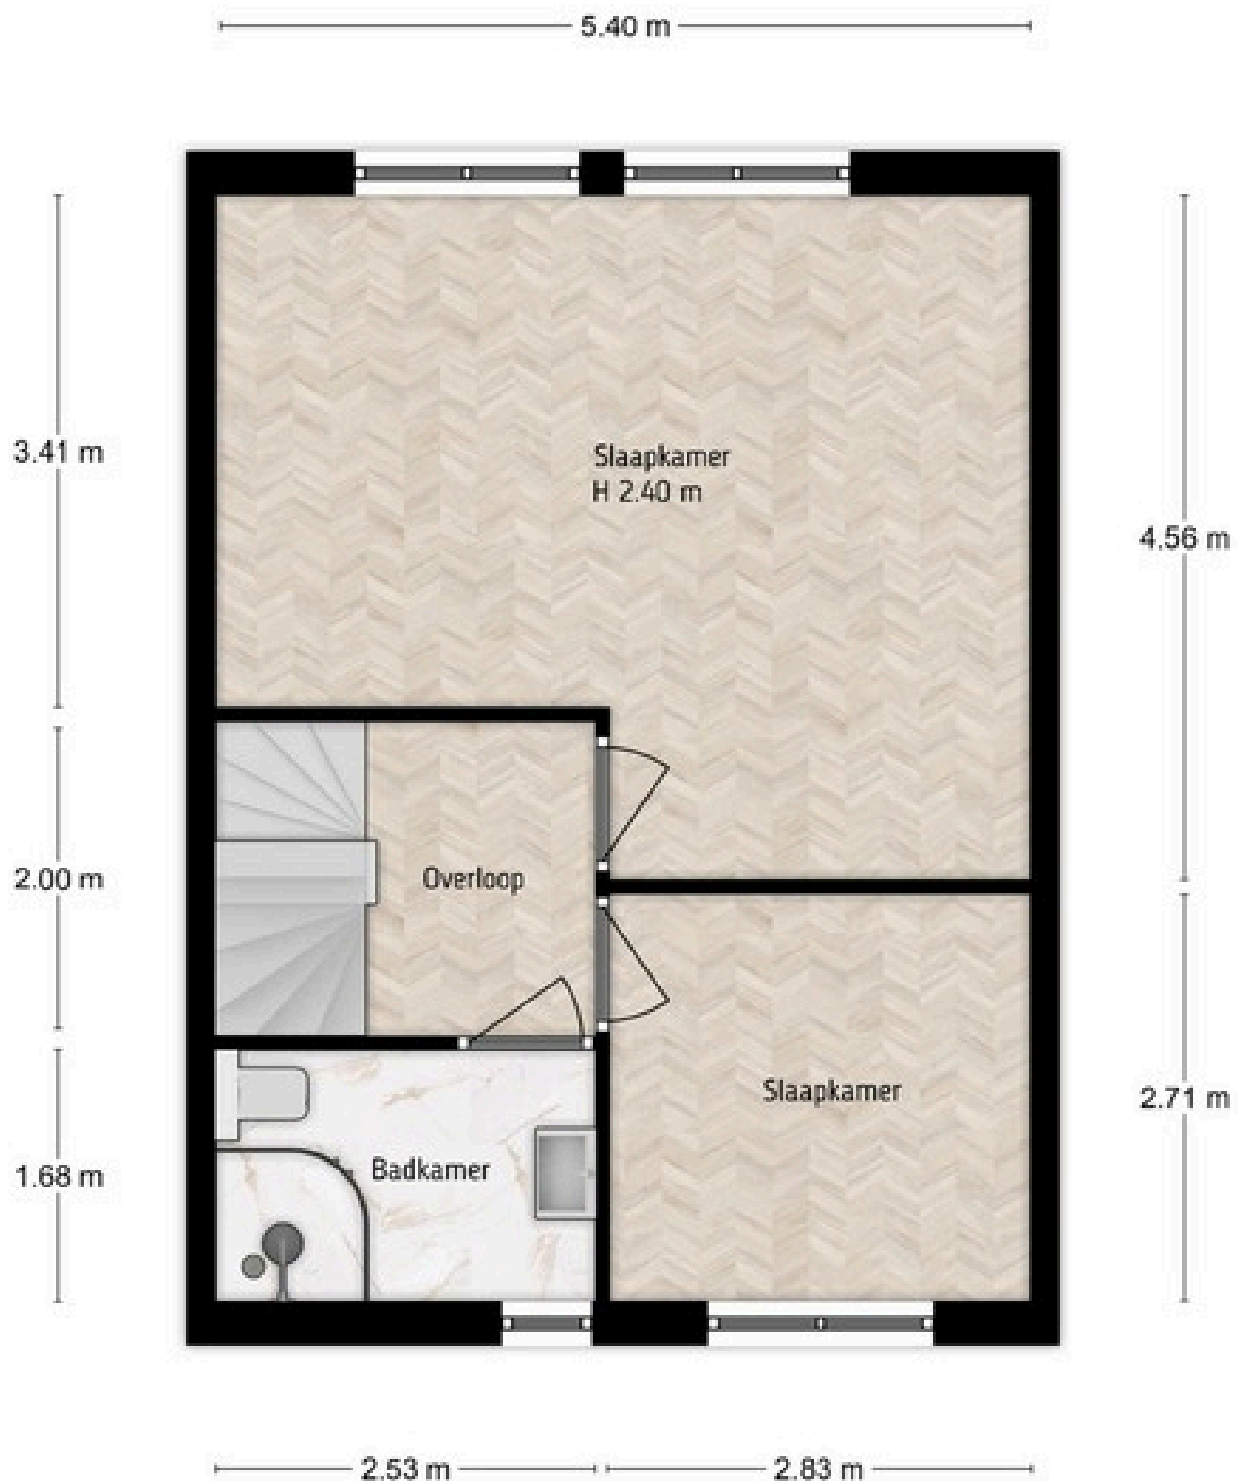

Bert & Betty

plattegrond begane grond

Distel 59, Zwaag
Begane-grond
iMeasure

iMeasure heeft deze plattegronden zorgvuldig vervaardigd t.b.v. promotionele doeleinden.
Aan de plattegronden kunnen geen rechten worden ontleend.
Copyright: iMeasure

plattegrond eerste verdieping

Distel 59, Zwaag
Eerste verdieping
iMeasure

iMeasure heeft deze plattegronden zorgvuldig vervaardigd t.b.v. promotionele doeleinden.
Aan de plattegronden kunnen geen rechten worden ontleend.
Copyright: iMeasure

2e verdieping

5.44 m

Distel 59, Zwaag
Tweede verdieping
iMeasure

iMeasure heeft deze plattegronden zorgvuldig vervaardigd t.b.v. promotionele doeleinden.
Aan de plattegronden kunnen geen rechten worden ontleend.