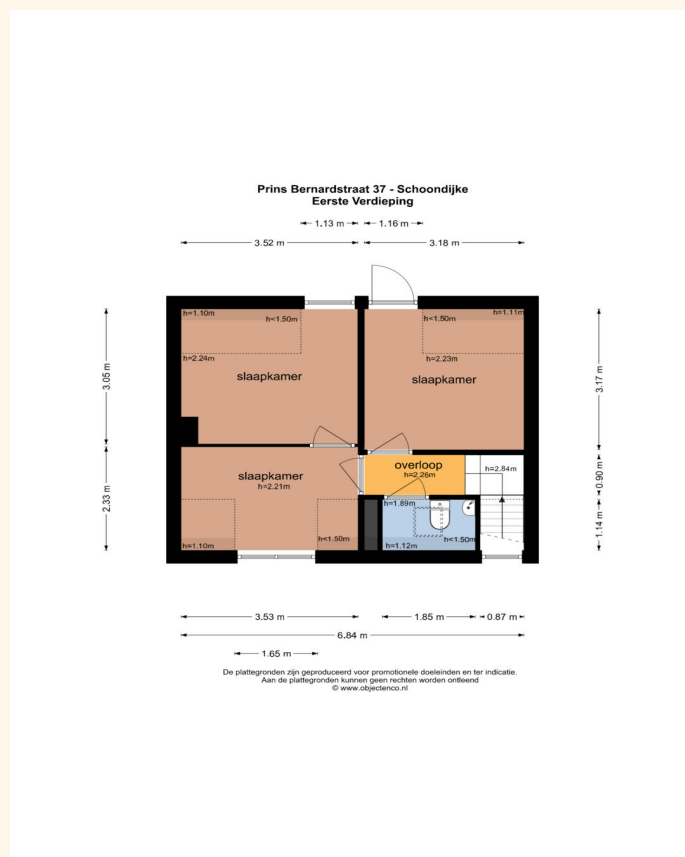

**Prins Bernardstraat 37 - Schoondijke
Berging**

KENMERKEN

105,5 m² woonoppervlakte
244 m² perceeloppervlakte

- Bouwjaar 1954
- 3 slaapkamer
- 1 badkamer op begane grond
- Apart toilet
- Ruime woonkamer
- Serre en overkapping
- Losse schuur en berging
- Energielabel G

€ 249.000,- k.k