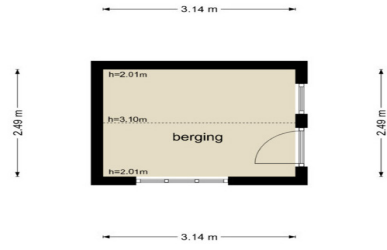

**Prins Bernardstraat 37 - Schoondijke
Berging**