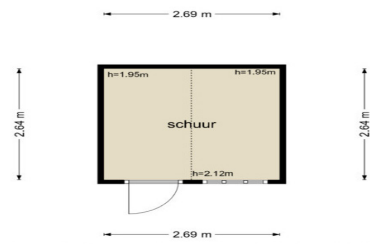

**Prins Bernardstraat 37 - Schoondijke
Schuur**