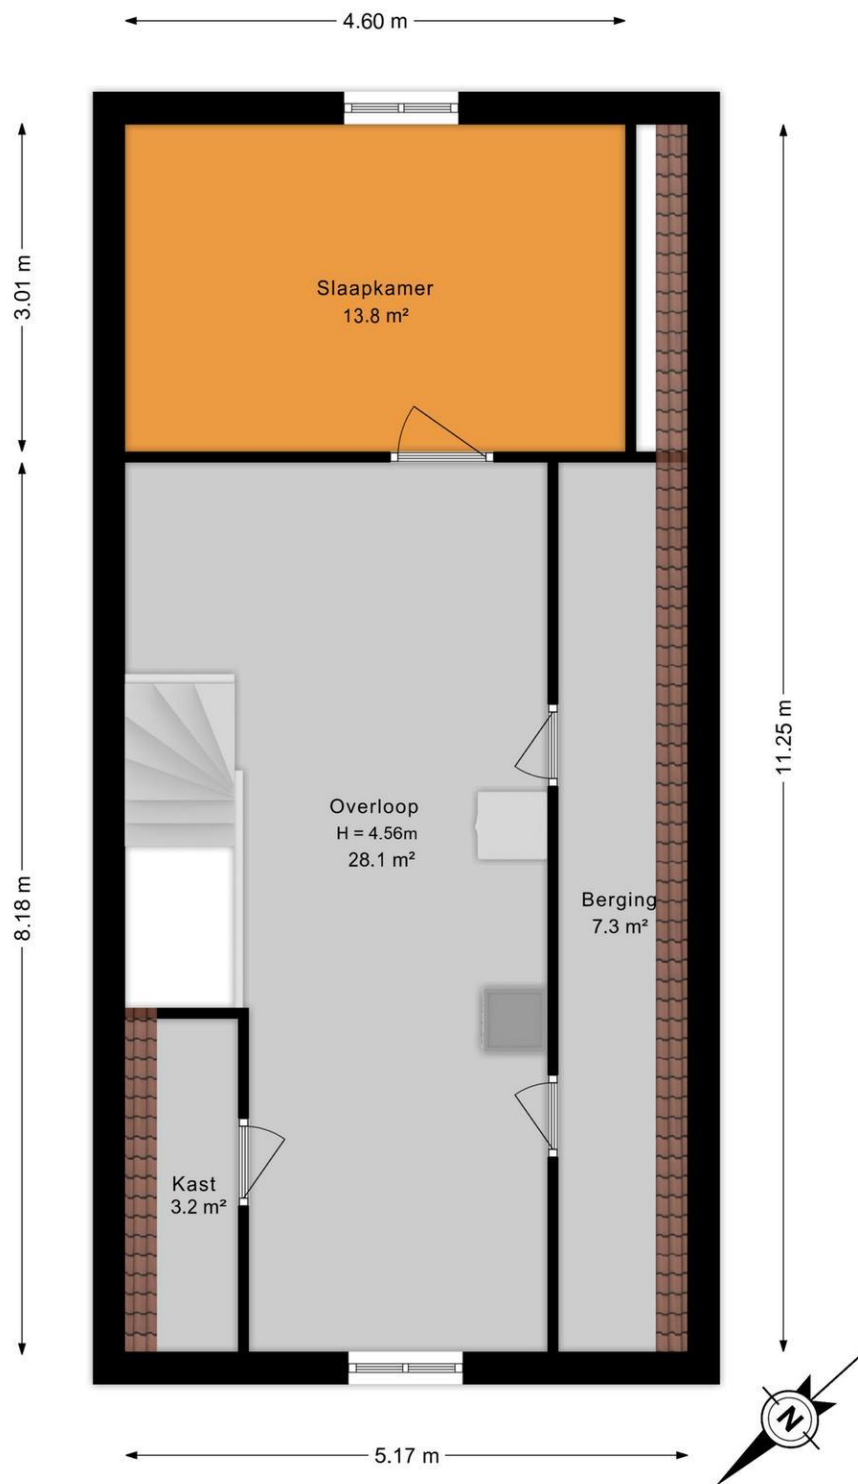

Plattegrond