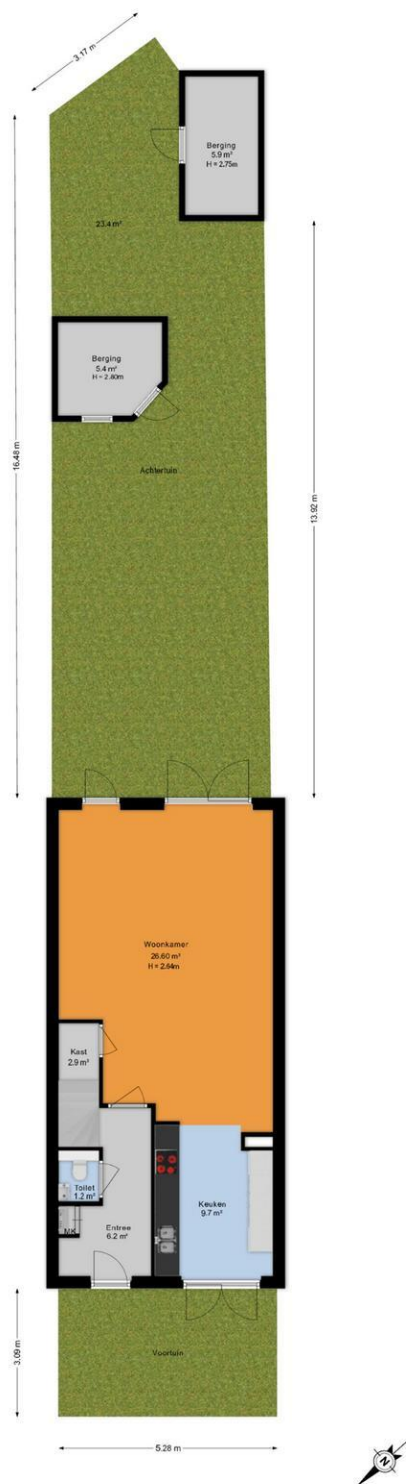

Plattegrond