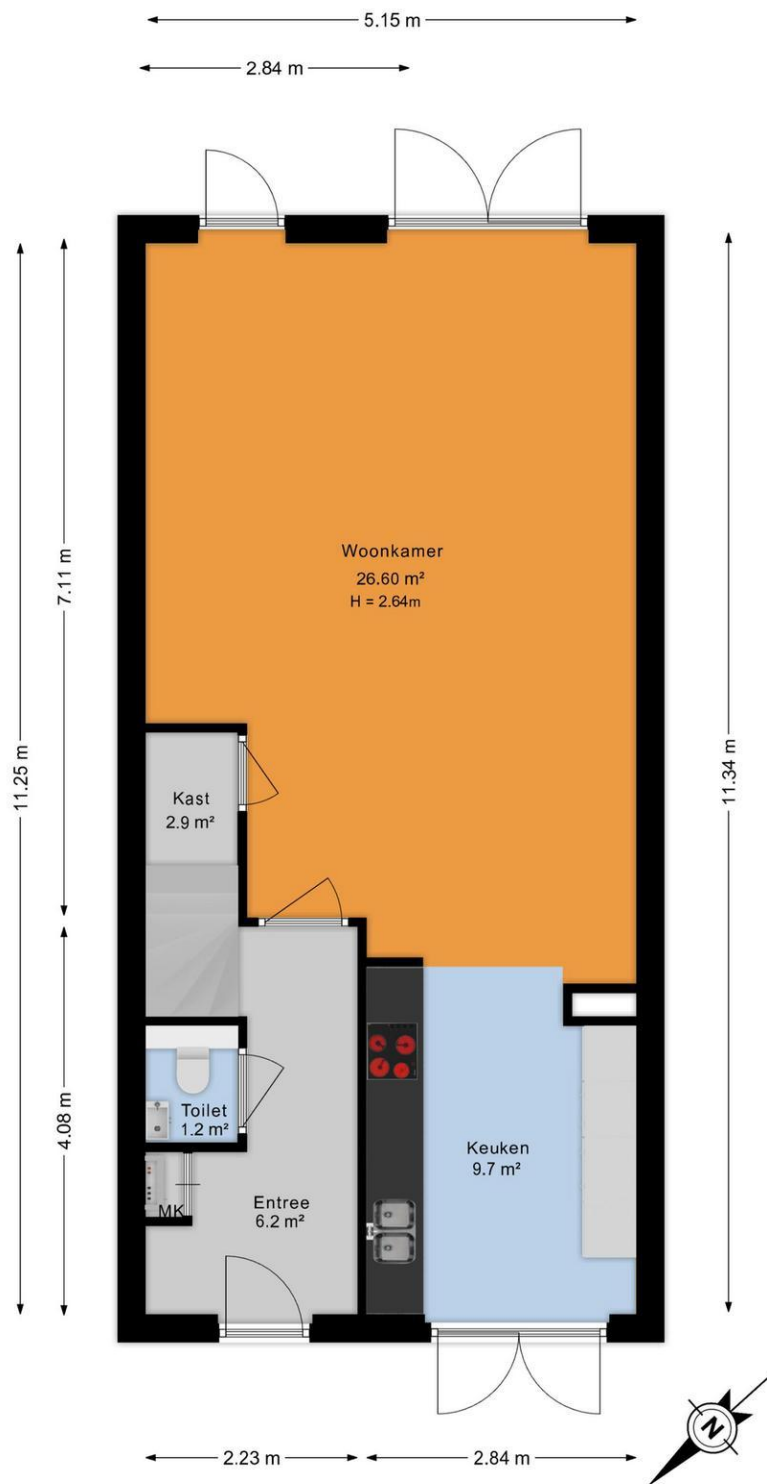

Plattegrond