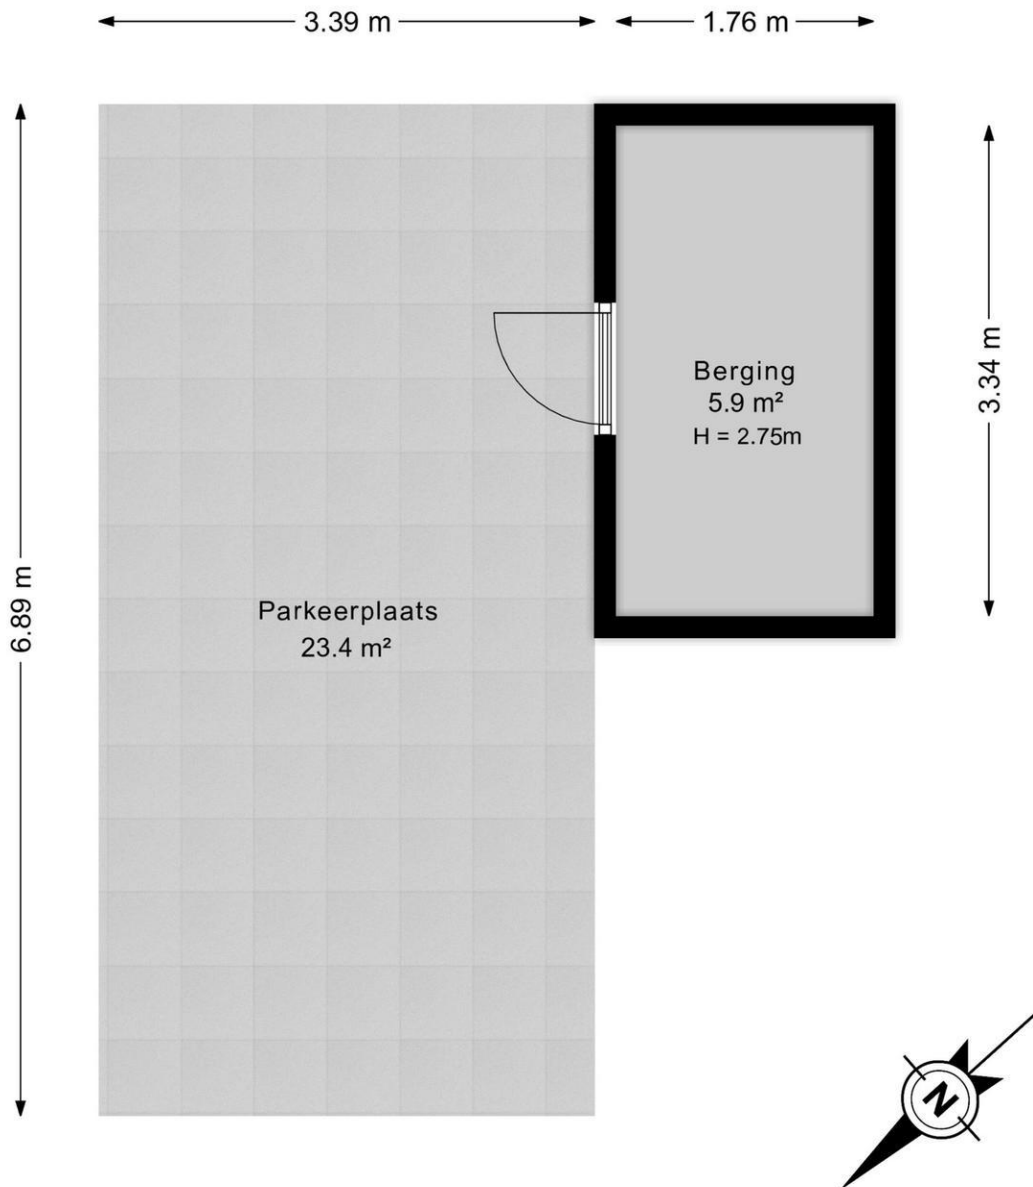

Plattegrond