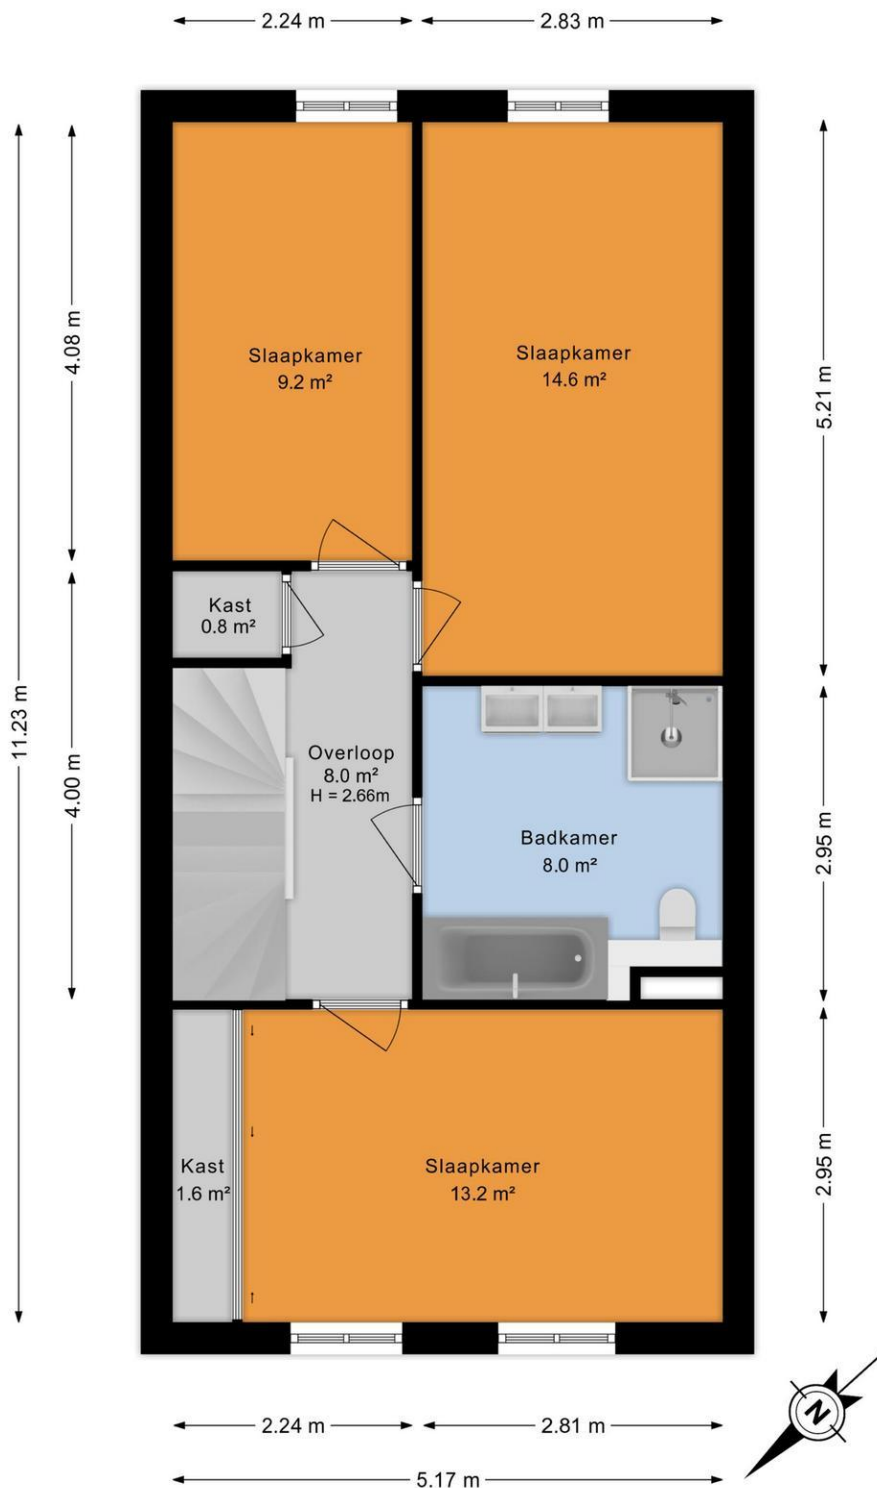

Plattegrond