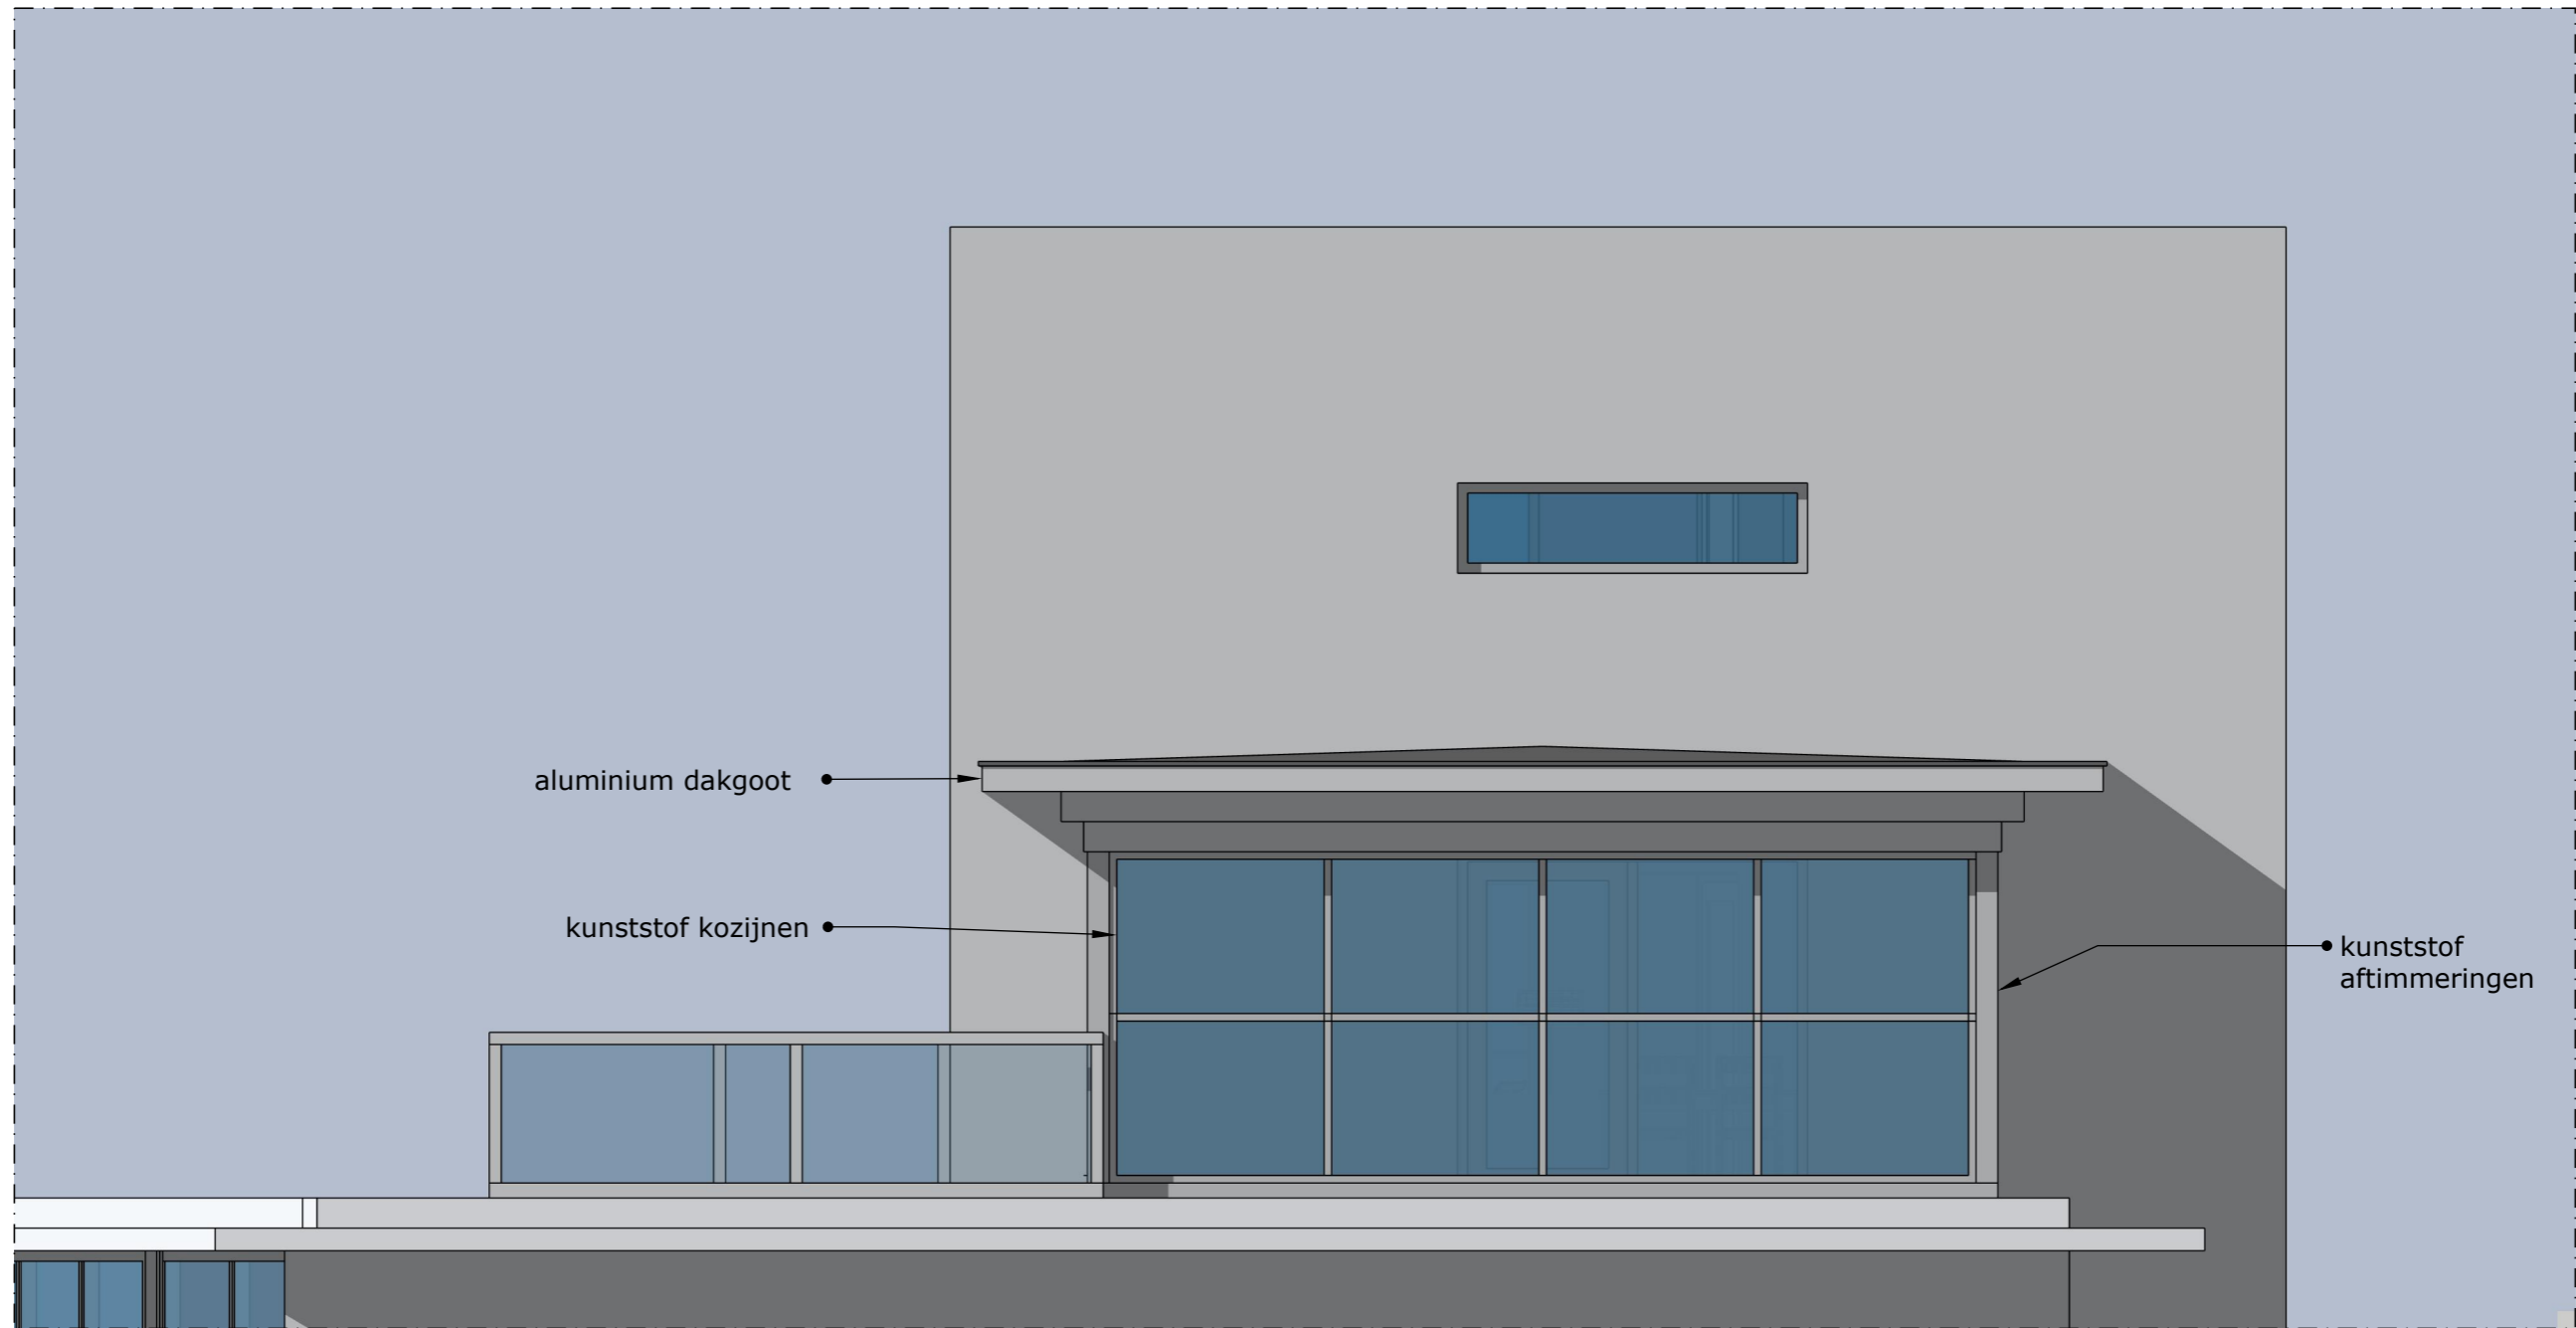

--- PLATTEGROND 8e VERDIEPING ---  
 met serrekamer en dakterras

Formaat: A3  
 niet op schaal

--- DOORSNEDE serrekamer --- -8e verdieping (dak van 7e)

---- ZUIDOOST GEVEL ----

---- NOORDWEST GEVEL ----

---- NOORDOOST GEVEL ----

---- NOORDOOST GEVEL ----

• nieuwe serrekamer

---- ZUIDOOST GEVEL ----

Formaat: A3  
niet op schaal

--- SFEERIMPRESSIE SERREKAMER 8e VERDIEPING ---

Formaat: A3  
niet op schaal

--- SFEERIMPRESSIE SERREKAMER 8e VERDIEPING ---