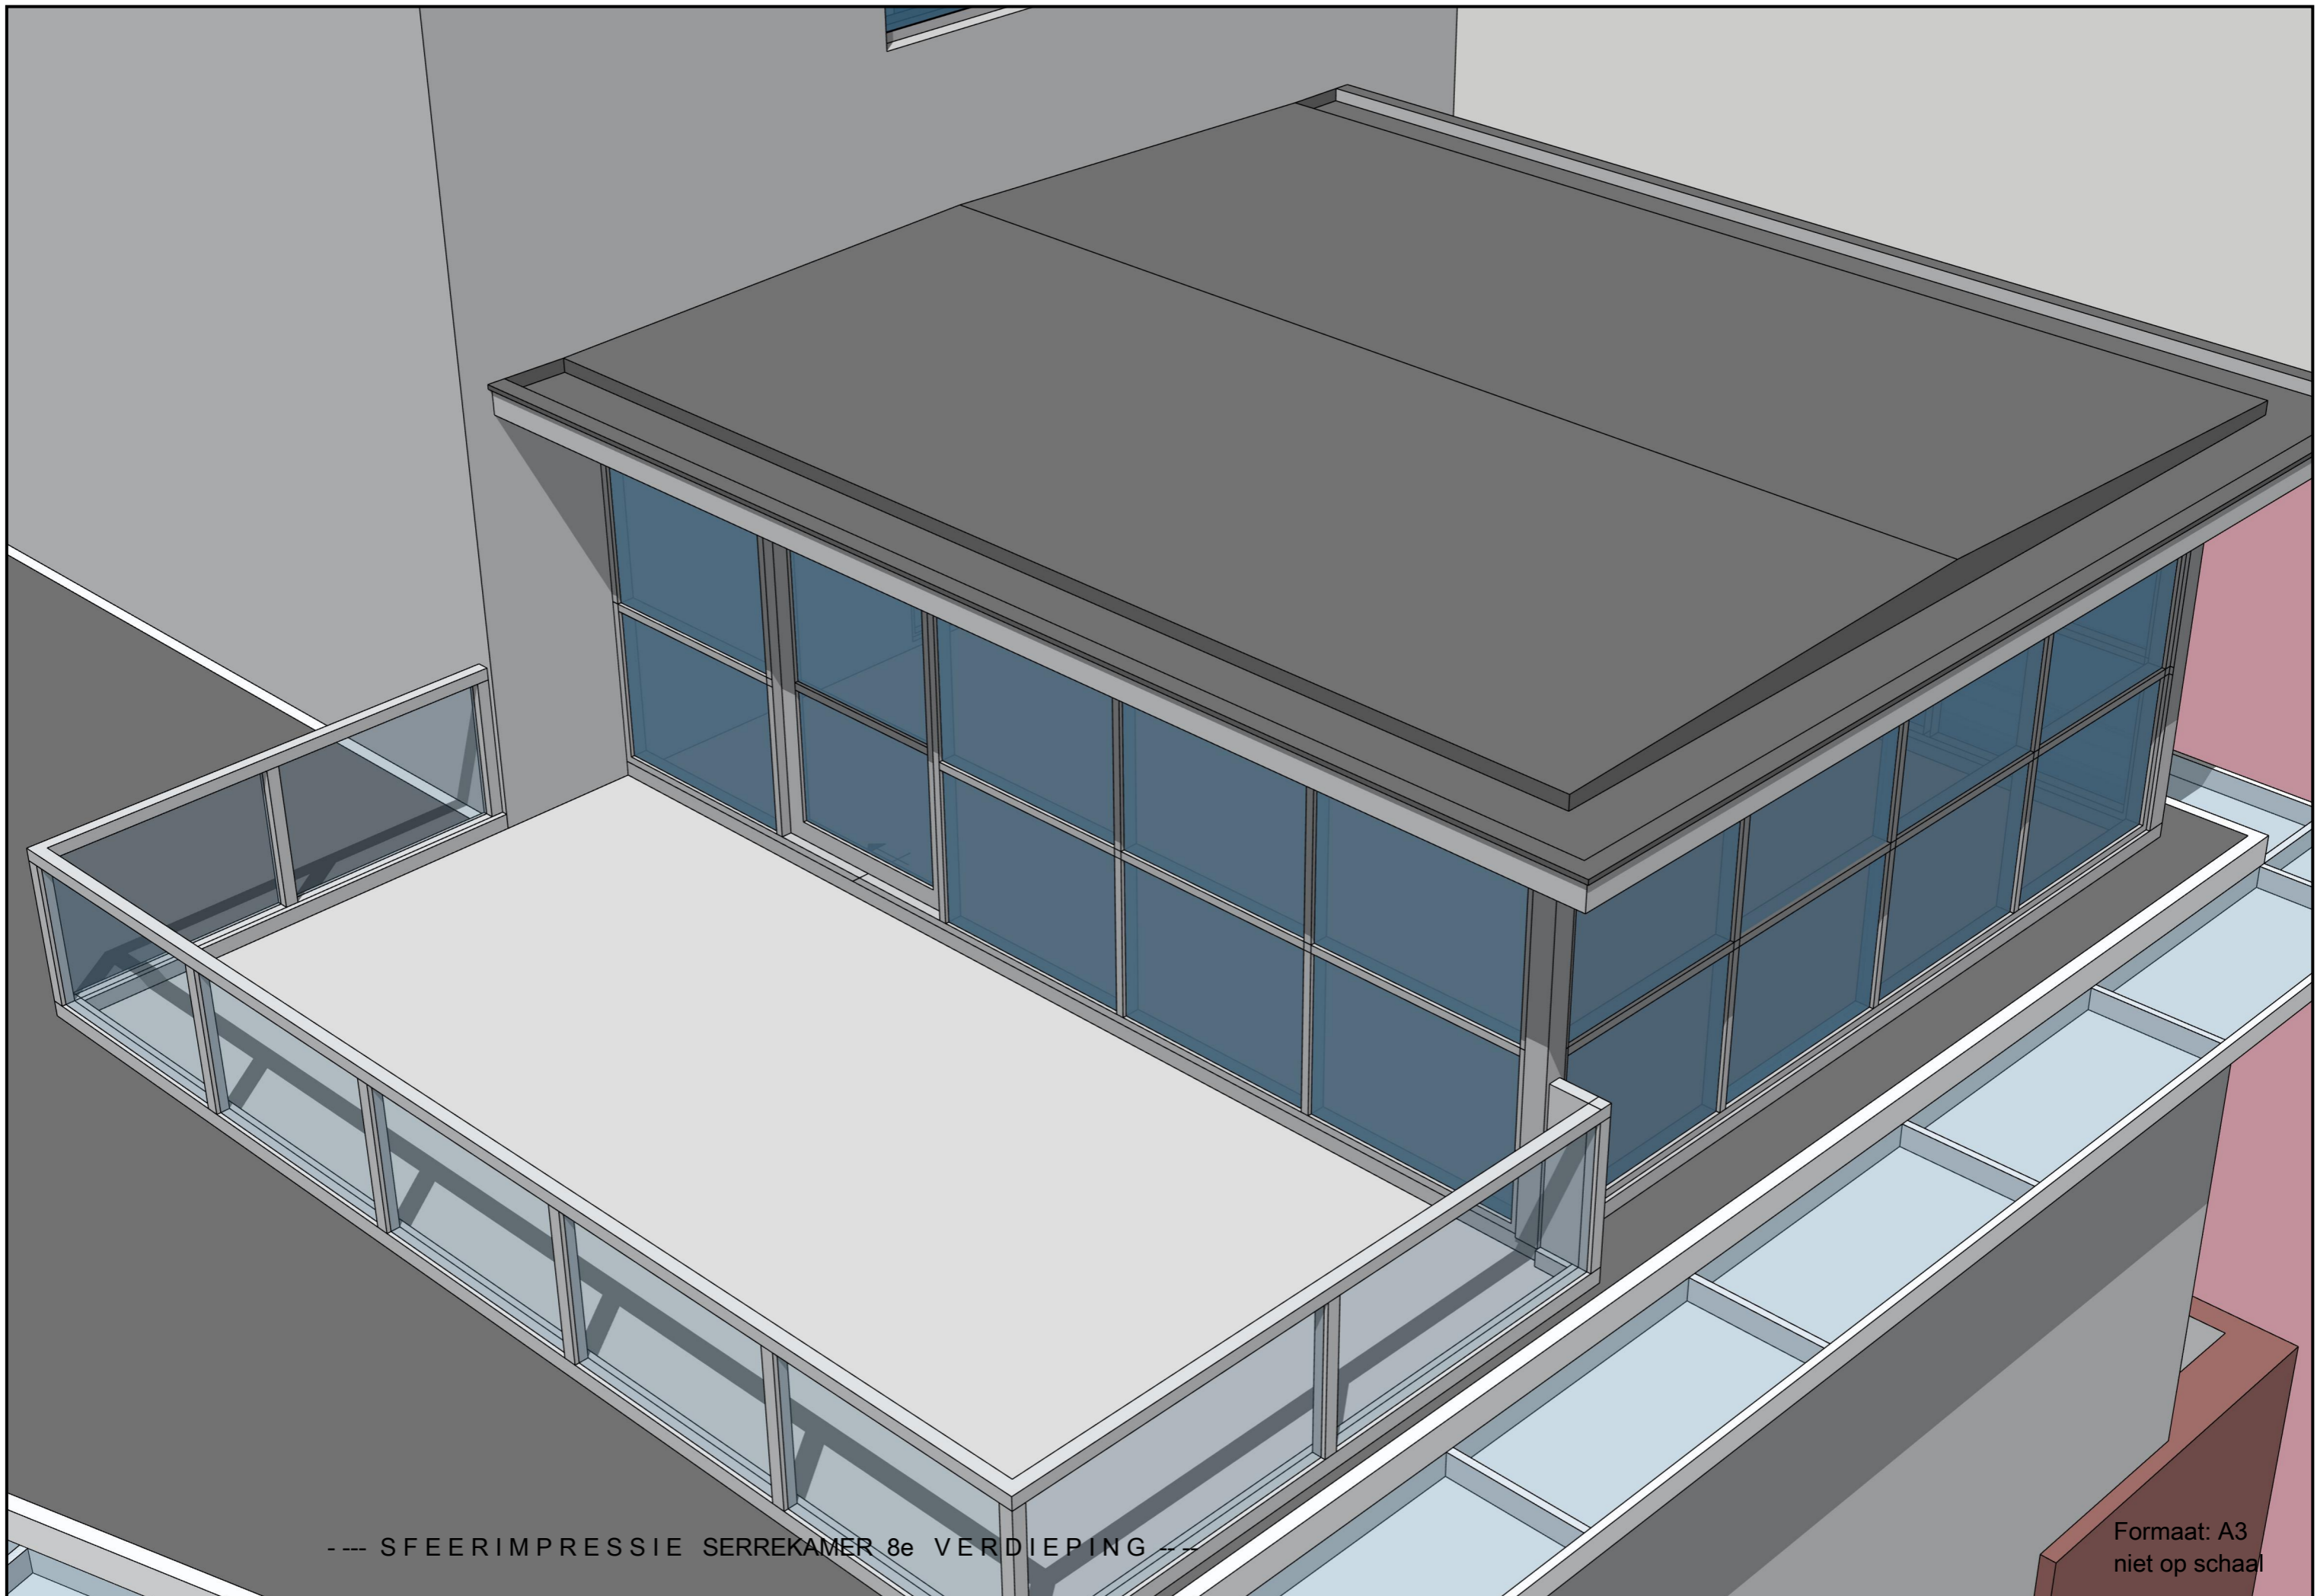

--- PLATTEGROND 8e VERDIEPING ---  
 met serrekamer en dakterras

Formaat: A3  
 niet op schaal

--- DOORSNEDE serrekamer --- -8e verdieping (dak van 7e)

---- ZUIDOOST GEVEL ----

---- NOORDWEST GEVEL ----

---- NOORDOOST GEVEL ----

---- NOORDOOST GEVEL ----

• nieuwe serrekamer

---- ZUIDOOST GEVEL ----

Formaat: A3  
niet op schaal

--- SFEERIMPRESSIE SERREKAMER 8e VERDIEPING ---

Formaat: A3  
niet op schaal

--- SFEERIMPRESSIE SERREKAMER 8e VERDIEPING ---