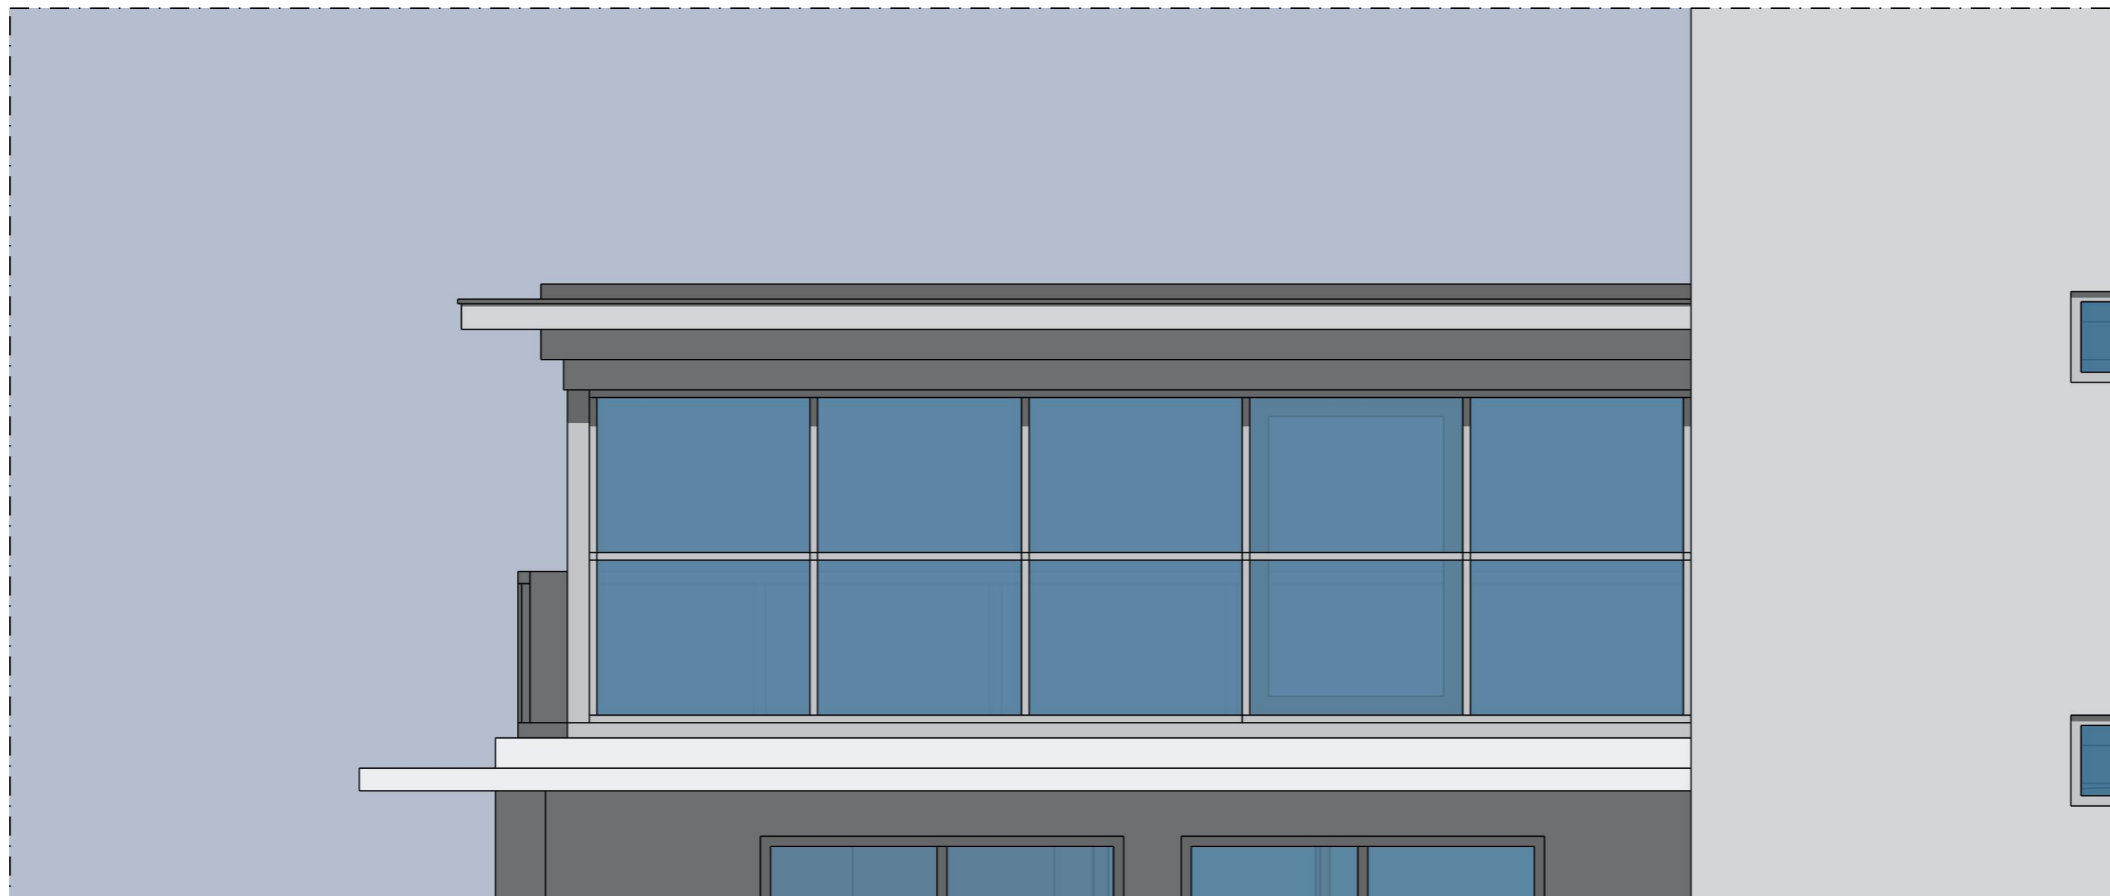

--- PLATTEGROND 8e VERDIEPING ---  
 met serrekamer en dakterras

Formaat: A3  
 niet op schaal

--- DOORSNEDE serrekamer --- -8e verdieping (dak van 7e)

---- ZUIDOOST GEVEL ----

---- NOORDWEST GEVEL ----

---- NOORDOOST GEVEL ----

---- NOORDOOST GEVEL ----

• nieuwe serrekamer

---- ZUIDOOST GEVEL ----

Formaat: A3  
niet op schaal

--- SFEERIMPRESSIE SERREKAMER 8e VERDIEPING ---

Formaat: A3  
niet op schaal

--- SFEERIMPRESSIE SERREKAMER 8e VERDIEPING ---