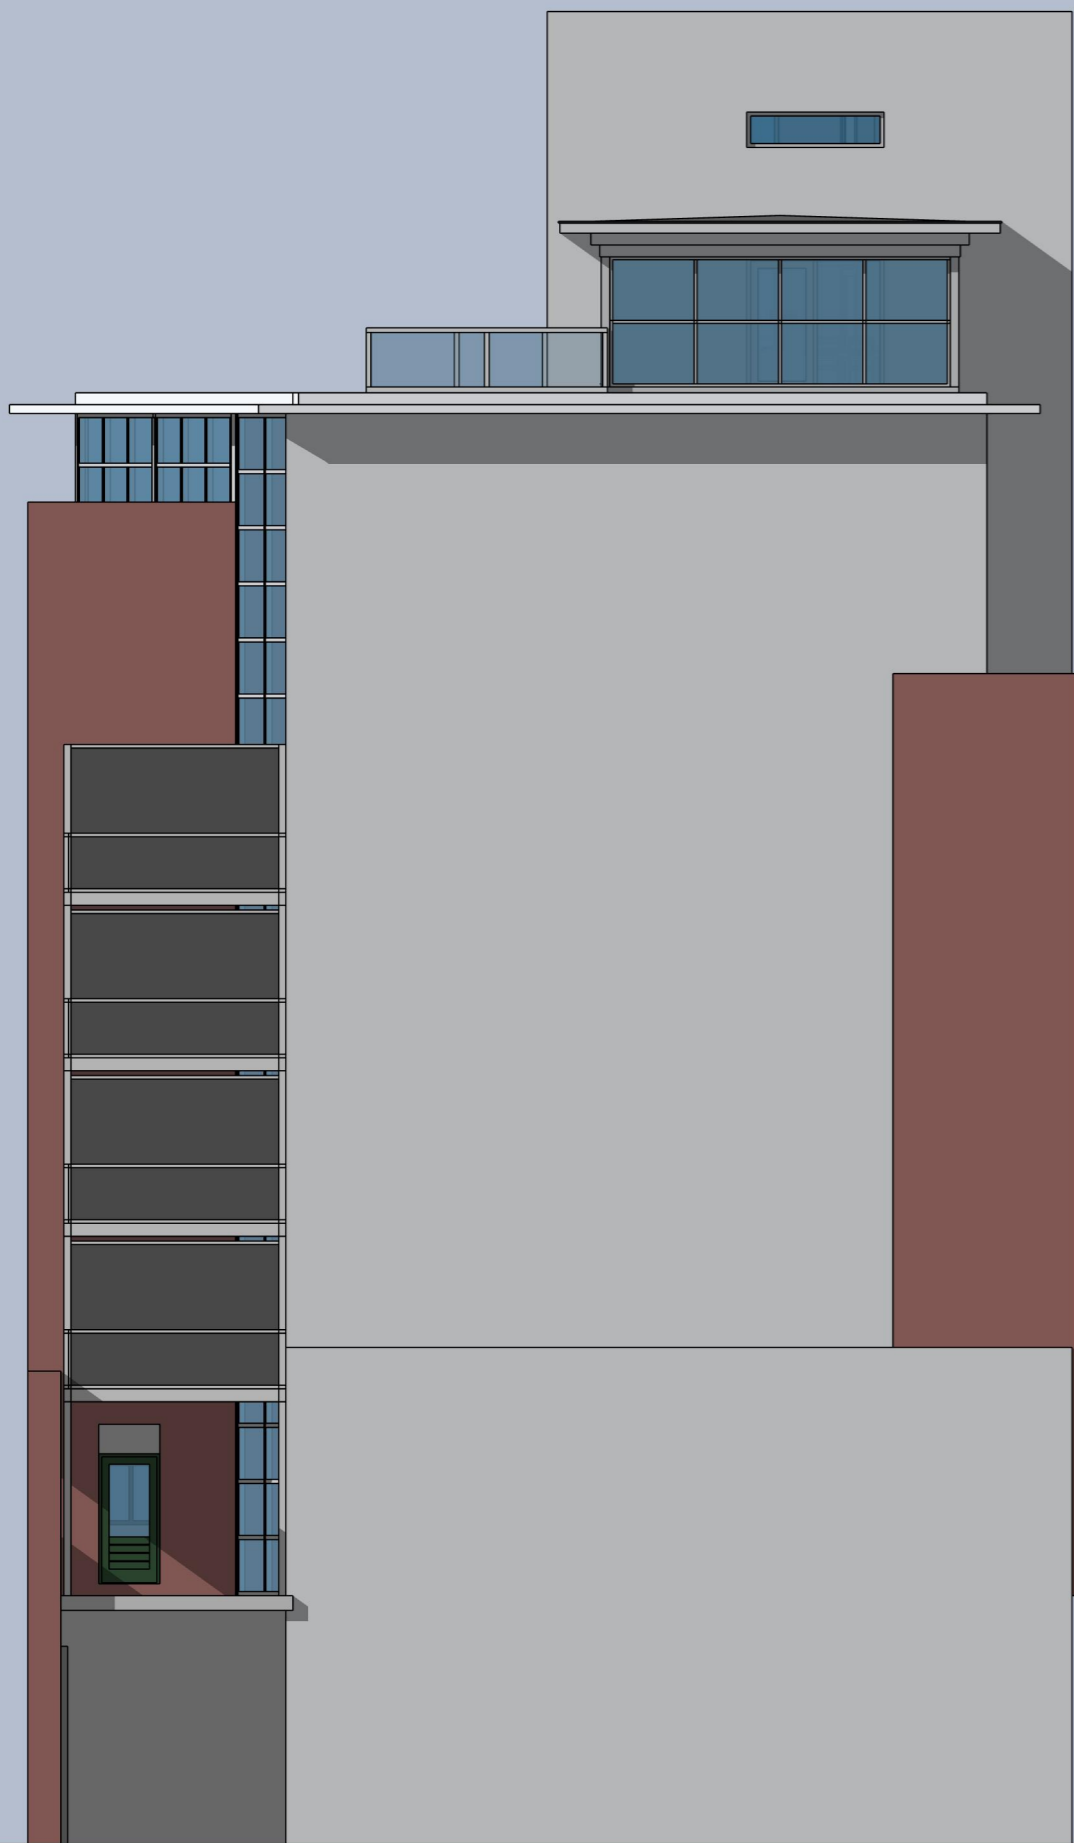

--- PLATTEGROND 8e VERDIEPING ---  
 met serrekamer en dakterras

Formaat: A3  
 niet op schaal

--- DOORSNEDE serrekamer --- -8e verdieping (dak van 7e)

---- ZUIDOOST GEVEL ----

---- NOORDWEST GEVEL ----

---- NOORDOOST GEVEL ----

---- NOORDOOST GEVEL ----

• nieuwe serrekamer

---- ZUIDOOST GEVEL ----

Formaat: A3  
niet op schaal

--- SFEERIMPRESSIE SERREKAMER 8e VERDIEPING ---

Formaat: A3  
niet op schaal

--- SFEERIMPRESSIE SERREKAMER 8e VERDIEPING ---