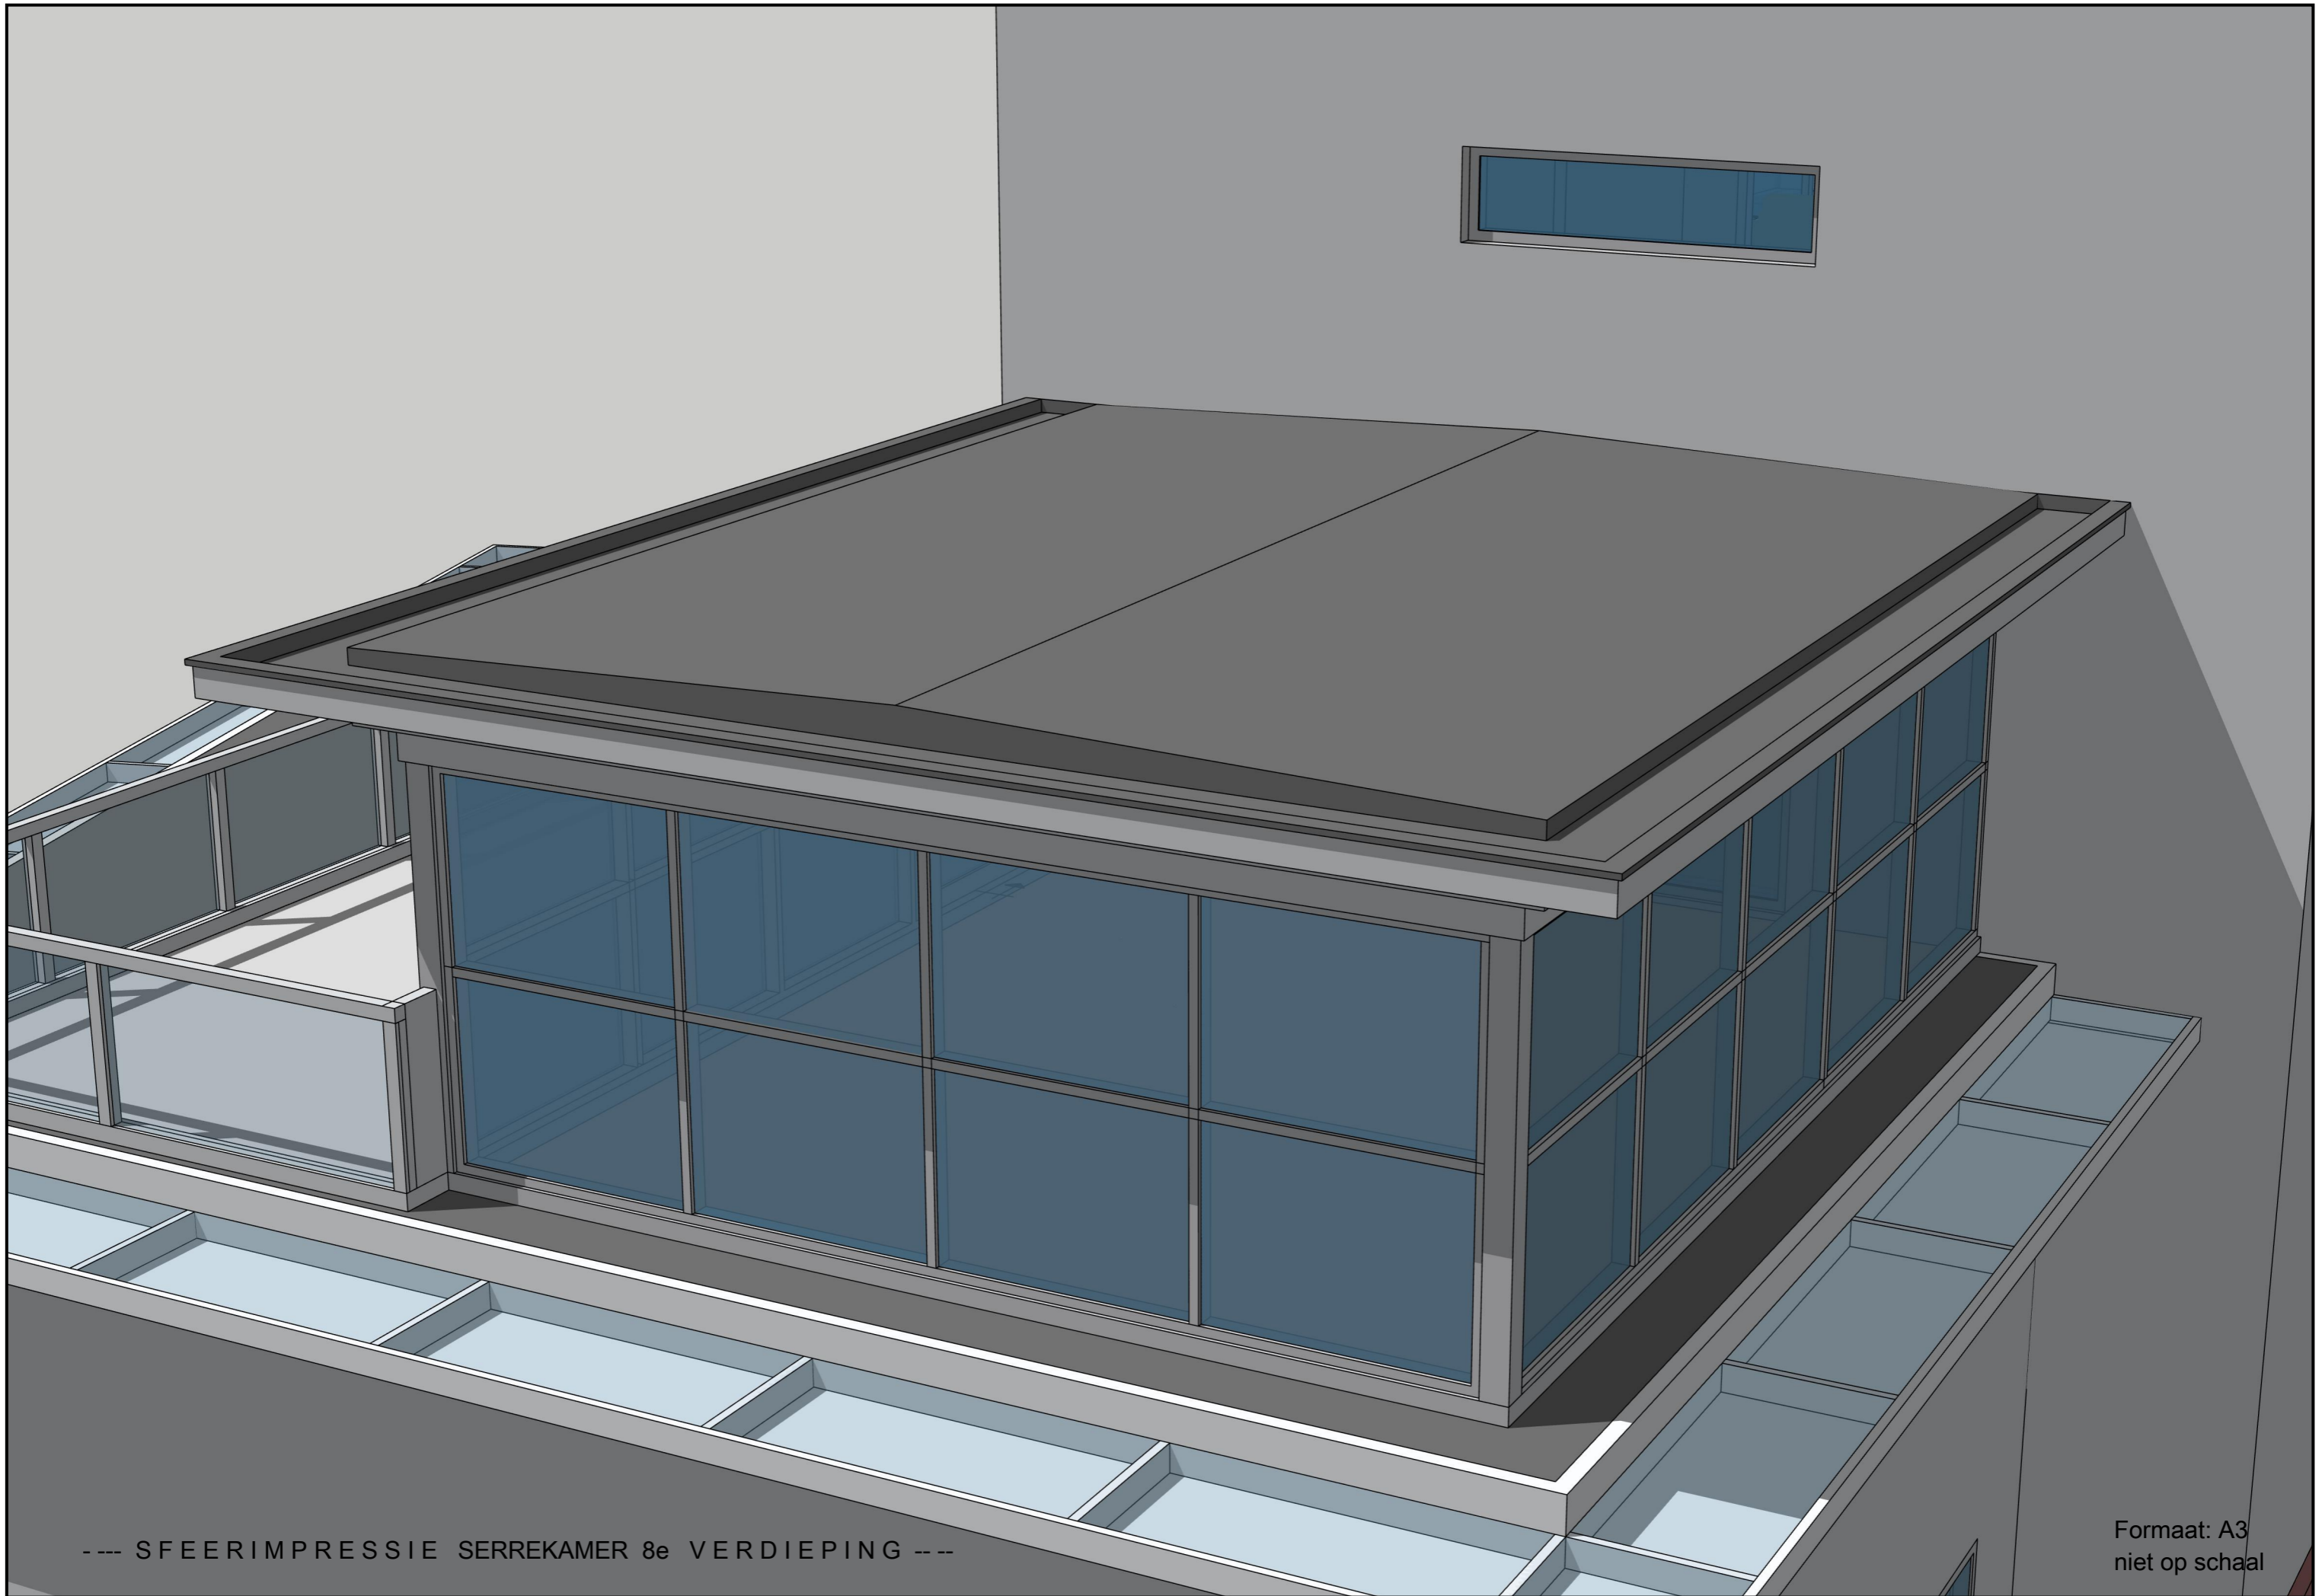

--- PLATTEGROND 8e VERDIEPING ---  
 met serrekamer en dakterras

Formaat: A3  
 niet op schaal

--- DOORSNEDE serrekamer --- -8e verdieping (dak van 7e)

---- ZUIDOOST GEVEL ----

---- NOORDWEST GEVEL ----

---- NOORDOOST GEVEL ----

---- NOORDOOST GEVEL ----

• nieuwe serrekamer

---- ZUIDOOST GEVEL ----

Formaat: A3  
niet op schaal

--- SFEERIMPRESSIE SERREKAMER 8e VERDIEPING ---

Formaat: A3  
niet op schaal

--- SFEERIMPRESSIE SERREKAMER 8e VERDIEPING ---