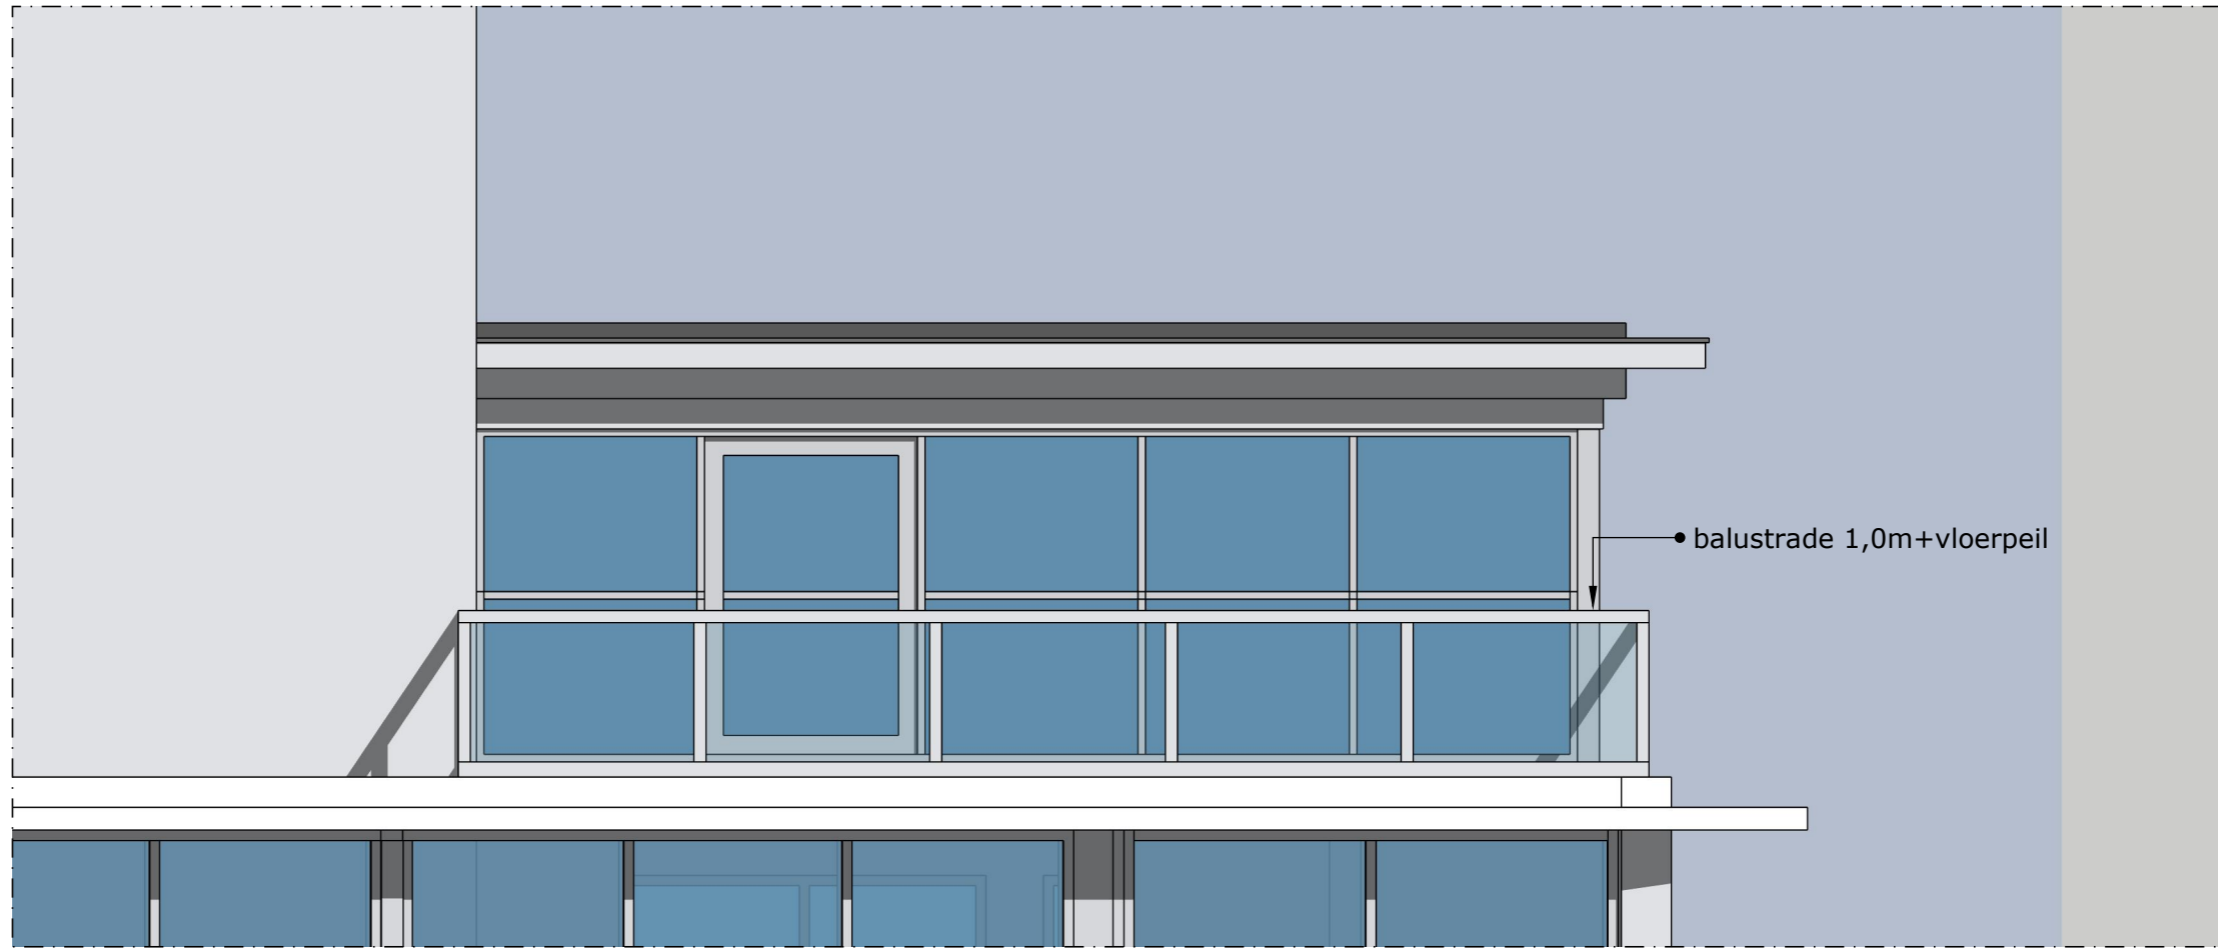

--- PLATTEGROND 8e VERDIEPING ---  
 met serrekamer en dakterras

Formaat: A3  
 niet op schaal

--- DOORSNEDE serrekamer --- -8e verdieping (dak van 7e)

---- ZUIDOOST GEVEL ----

---- NOORDWEST GEVEL ----

---- NOORDOOST GEVEL ----

---- NOORDOOST GEVEL ----

• nieuwe serrekamer

---- ZUIDOOST GEVEL ----

Formaat: A3  
niet op schaal

--- SFEERIMPRESSIE SERREKAMER 8e VERDIEPING ---

Formaat: A3  
niet op schaal

--- SFEERIMPRESSIE SERREKAMER 8e VERDIEPING ---