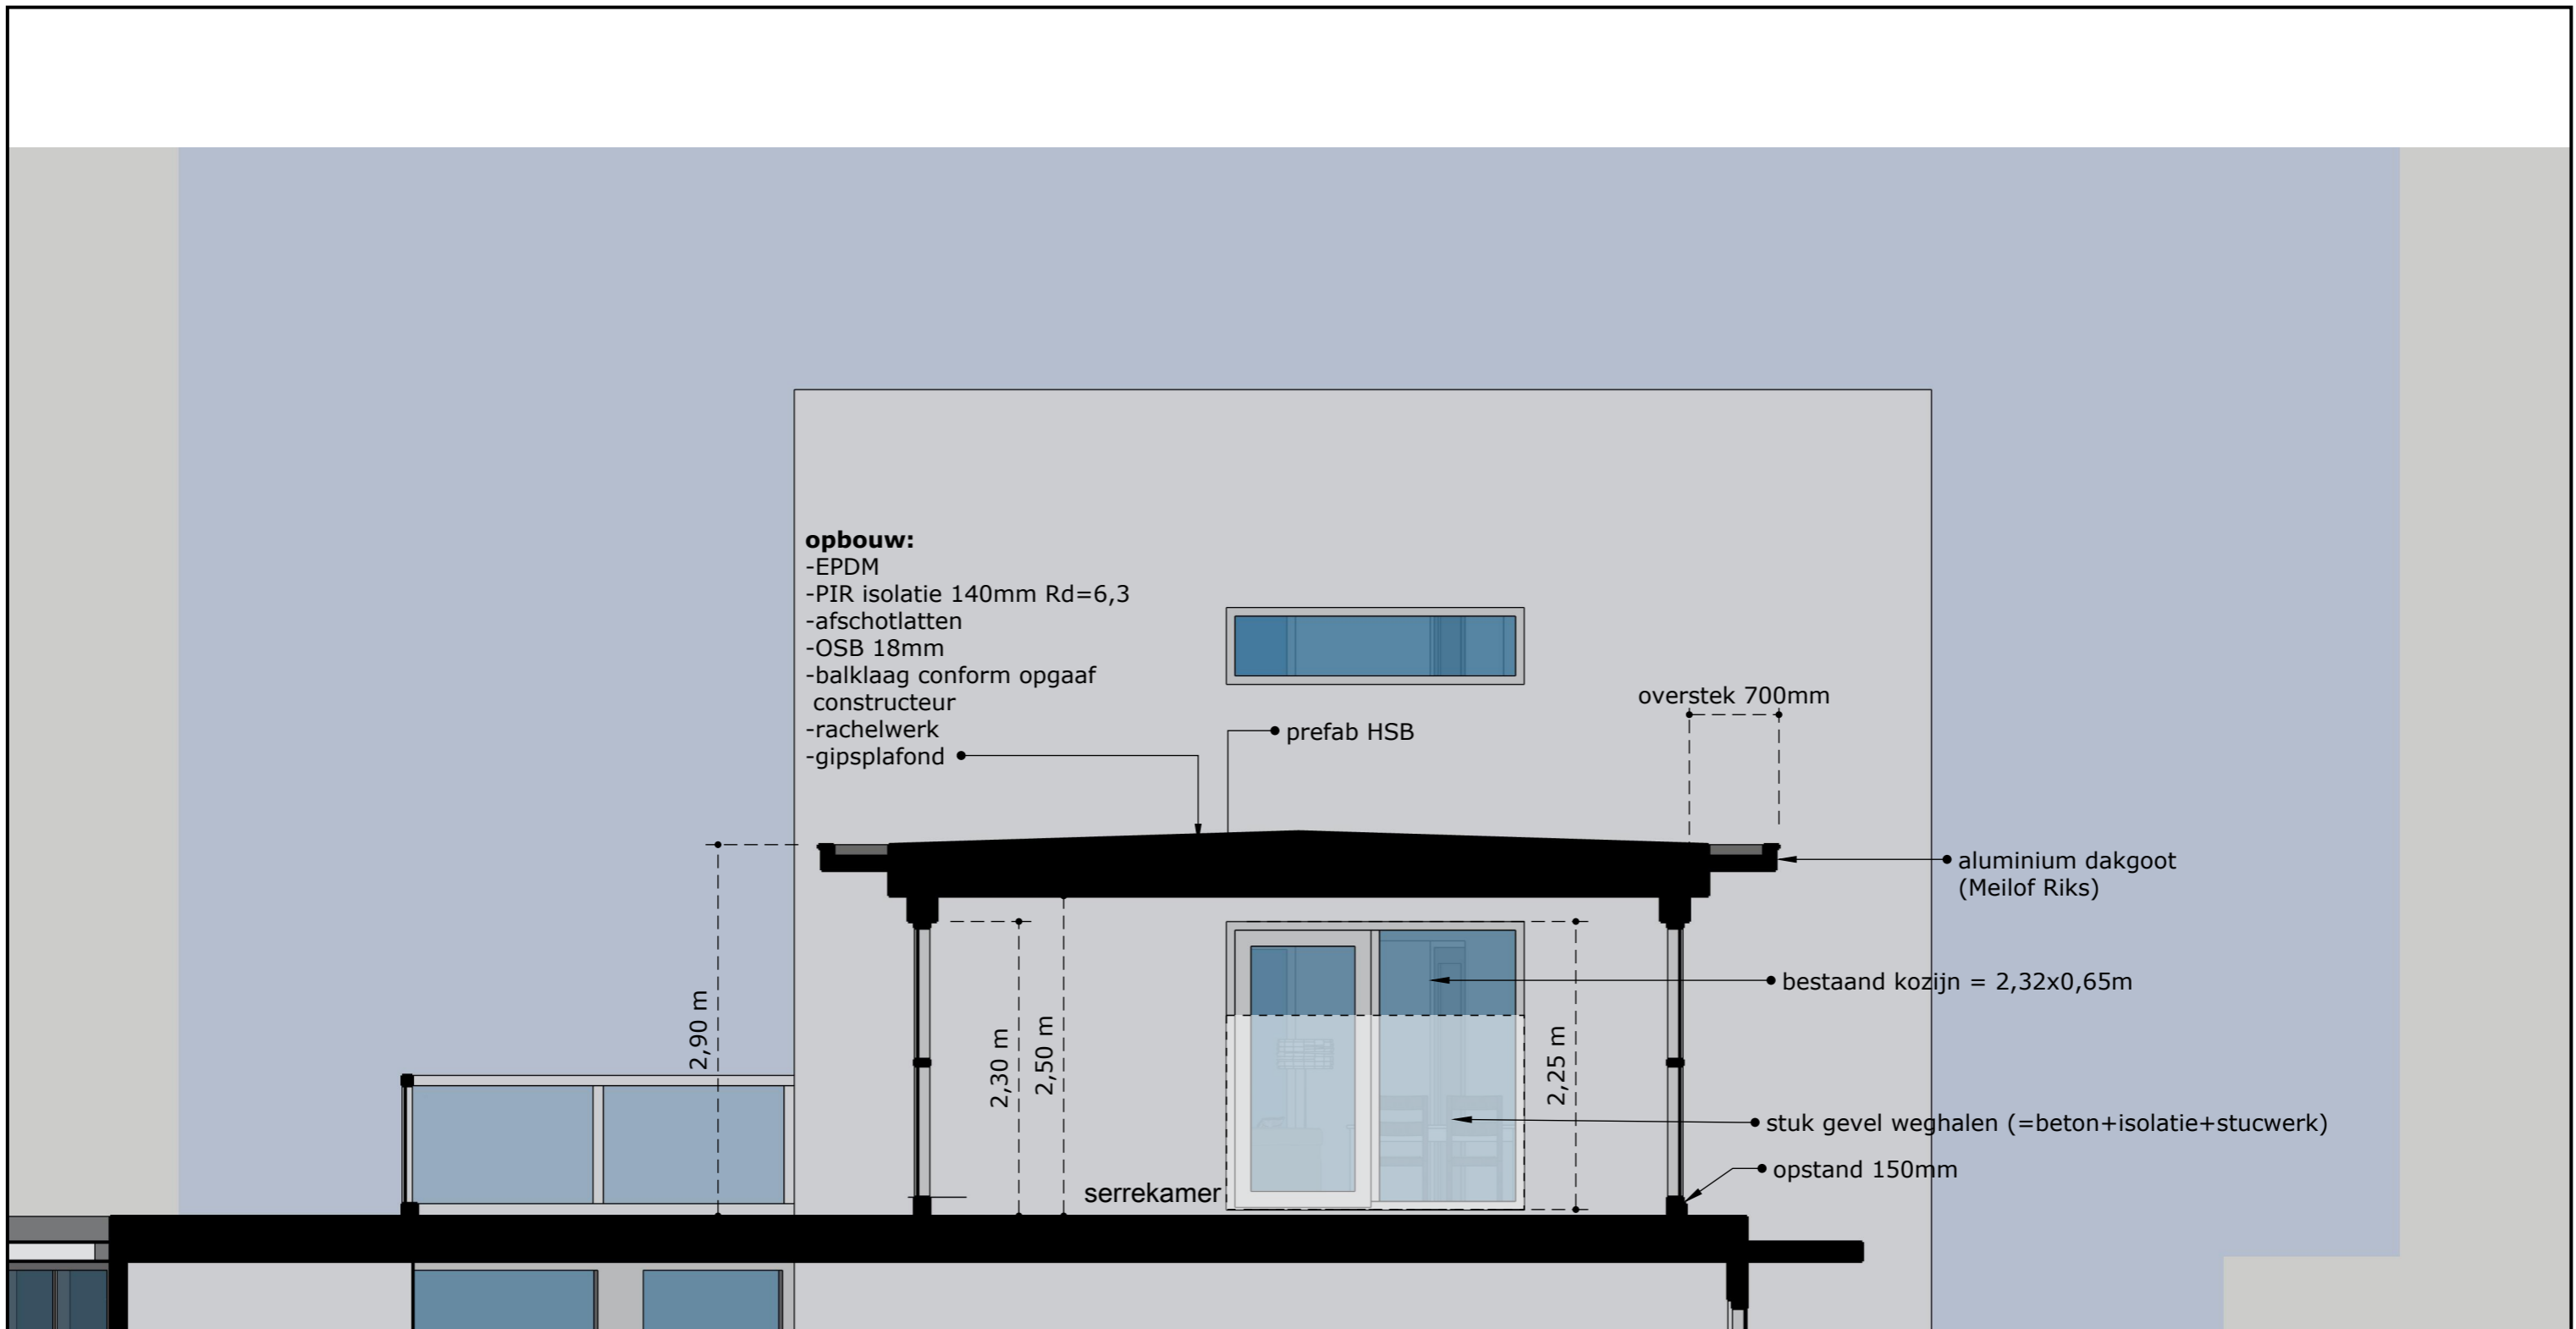

--- PLATTEGROND 8e VERDIEPING ---  
 met serrekamer en dakterras

Formaat: A3  
 niet op schaal

--- DOORSNEDE serrekamer --- -8e verdieping (dak van 7e)

---- ZUIDOOST GEVEL ----

---- NOORDWEST GEVEL ----

---- NOORDOOST GEVEL ----

---- NOORDOOST GEVEL ----

• nieuwe serrekamer

---- ZUIDOOST GEVEL ----

Formaat: A3  
niet op schaal

--- SFEERIMPRESSIE SERREKAMER 8e VERDIEPING ---

Formaat: A3  
niet op schaal

--- SFEERIMPRESSIE SERREKAMER 8e VERDIEPING ---

Formaat: A3  
niet op schaal