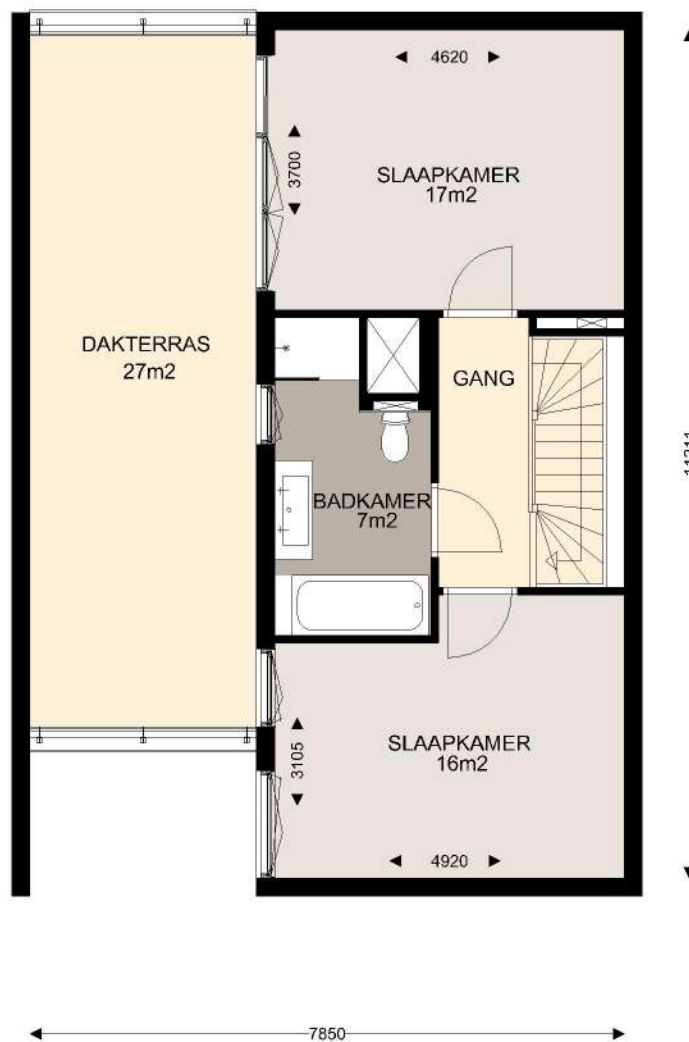

De Heelmeesters | 3 - kamerwoning | Type P1 - 4e | Schaal : 1:100

Stephensonstraat 20D : Blok 1	Stephensonstraat 8L : Blok 2
Stephensonstraat 20C : Blok 1	Stephensonstraat 8M : Blok 2
Stephensonstraat 20B : Blok 1	Stephensonstraat 8N : Blok 2
Stephensonstraat 20A : Blok 1	

Aan deze tekeningen kunnen geen rechten worden ontleend. Maatvoering in het werk te controleren. Informatie op de tekening is indicatief.

De Heelmeesters | 3 - kamerwoning | Type P1 - 5e | Schaal : 1:100

Stephensonstraat 20D : Blok 1 Stephensonstraat 8L : Blok 2
 Stephensonstraat 20C : Blok 1 Stephensonstraat 8M : Blok 2
 Stephensonstraat 20B : Blok 1 Stephensonstraat 8N : Blok 2
 Stephensonstraat 20A : Blok 1