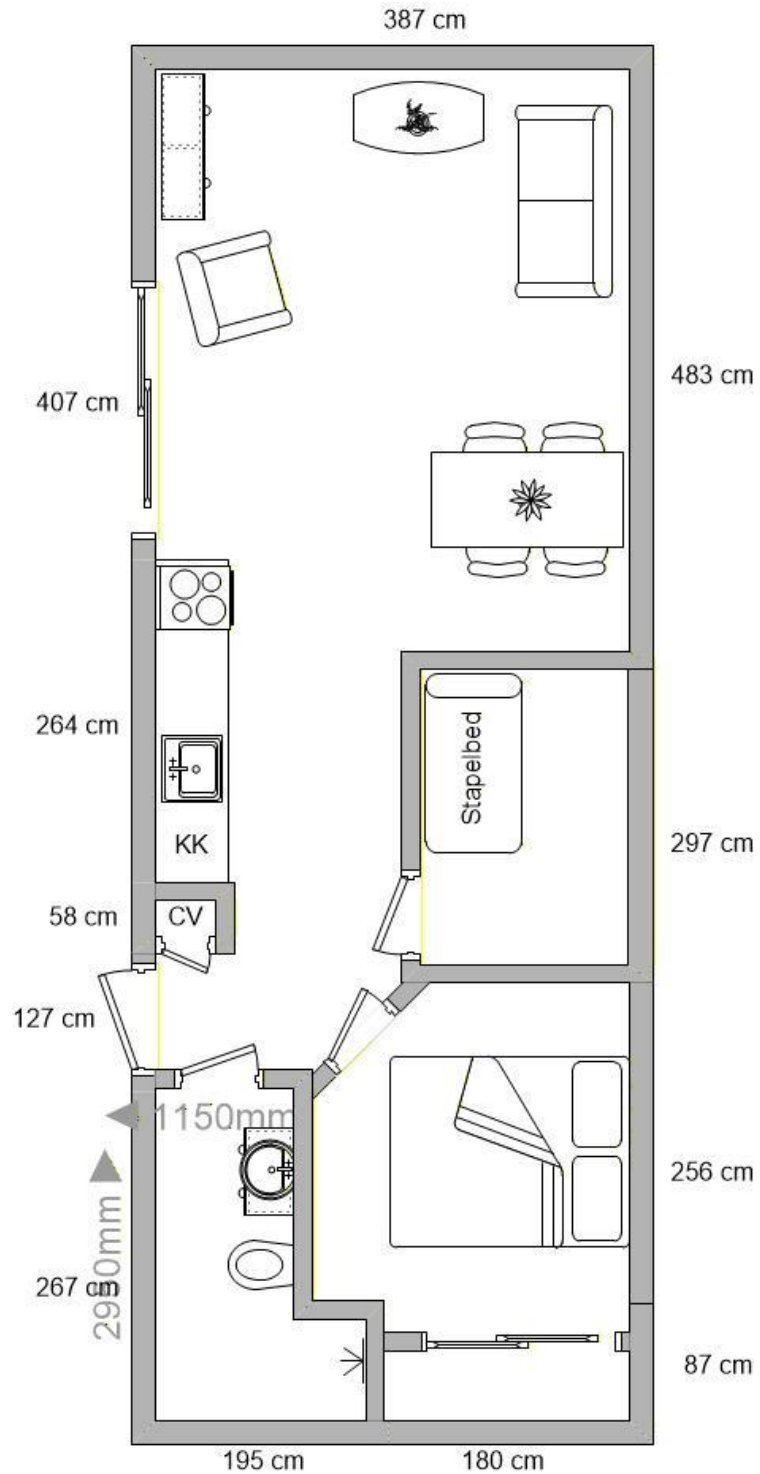

MAKELAARDIJ
Van Meerveld Burger

**Voortuizen, Harremaatweg 26; Ackersate J12
Plattegrond**

Aan deze tekening kunnen geen rechten worden ontleend.