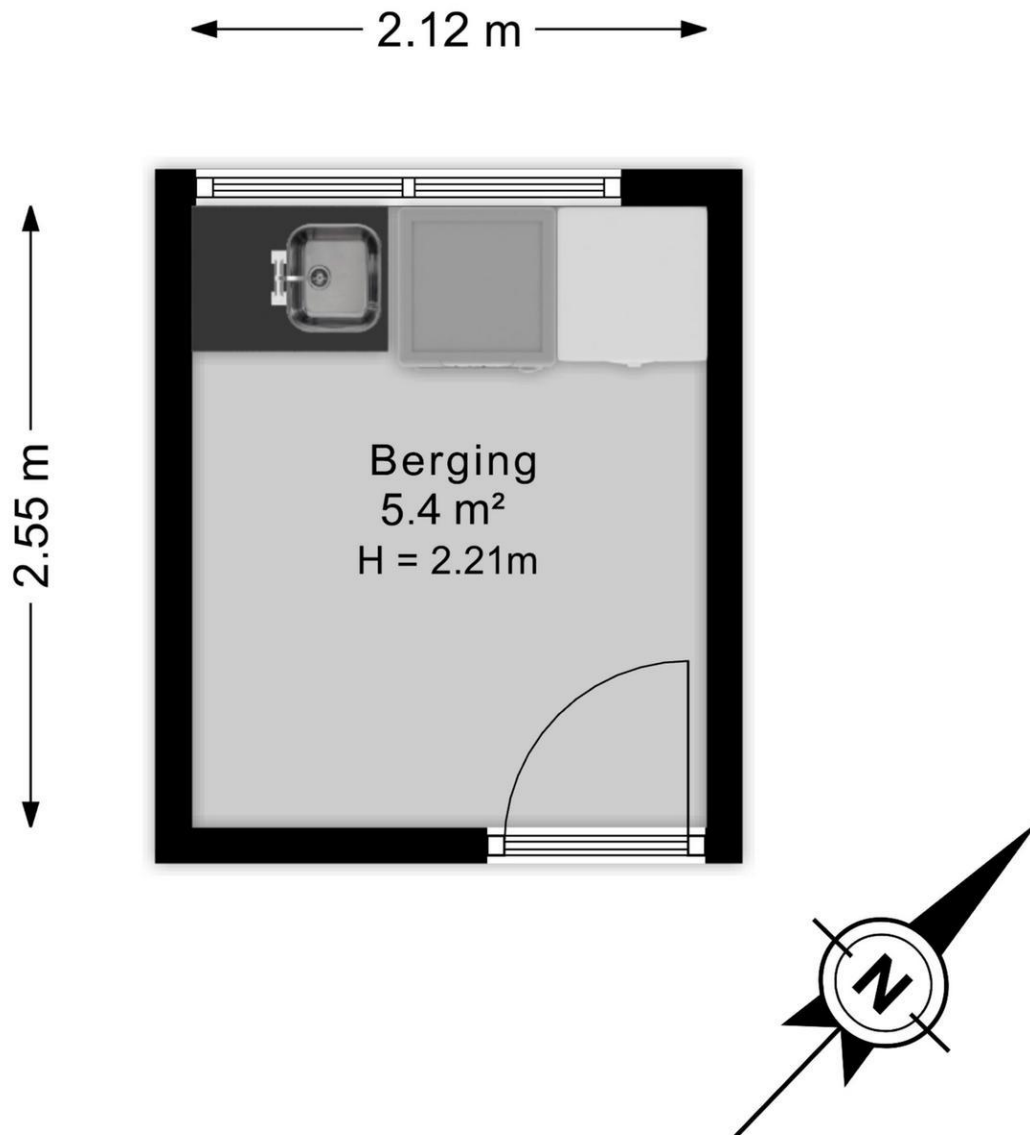

Plattegrond