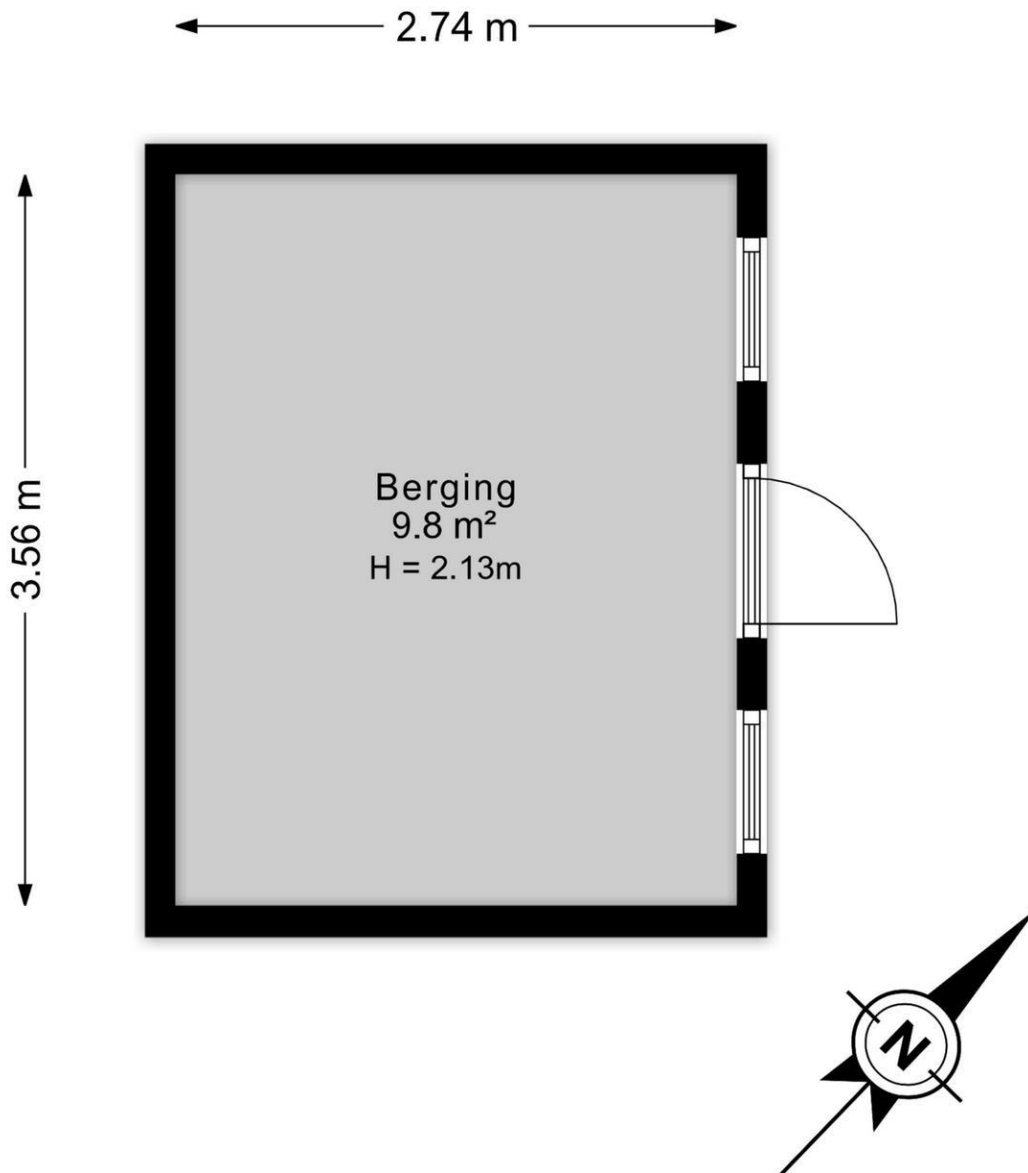

Plattegrond