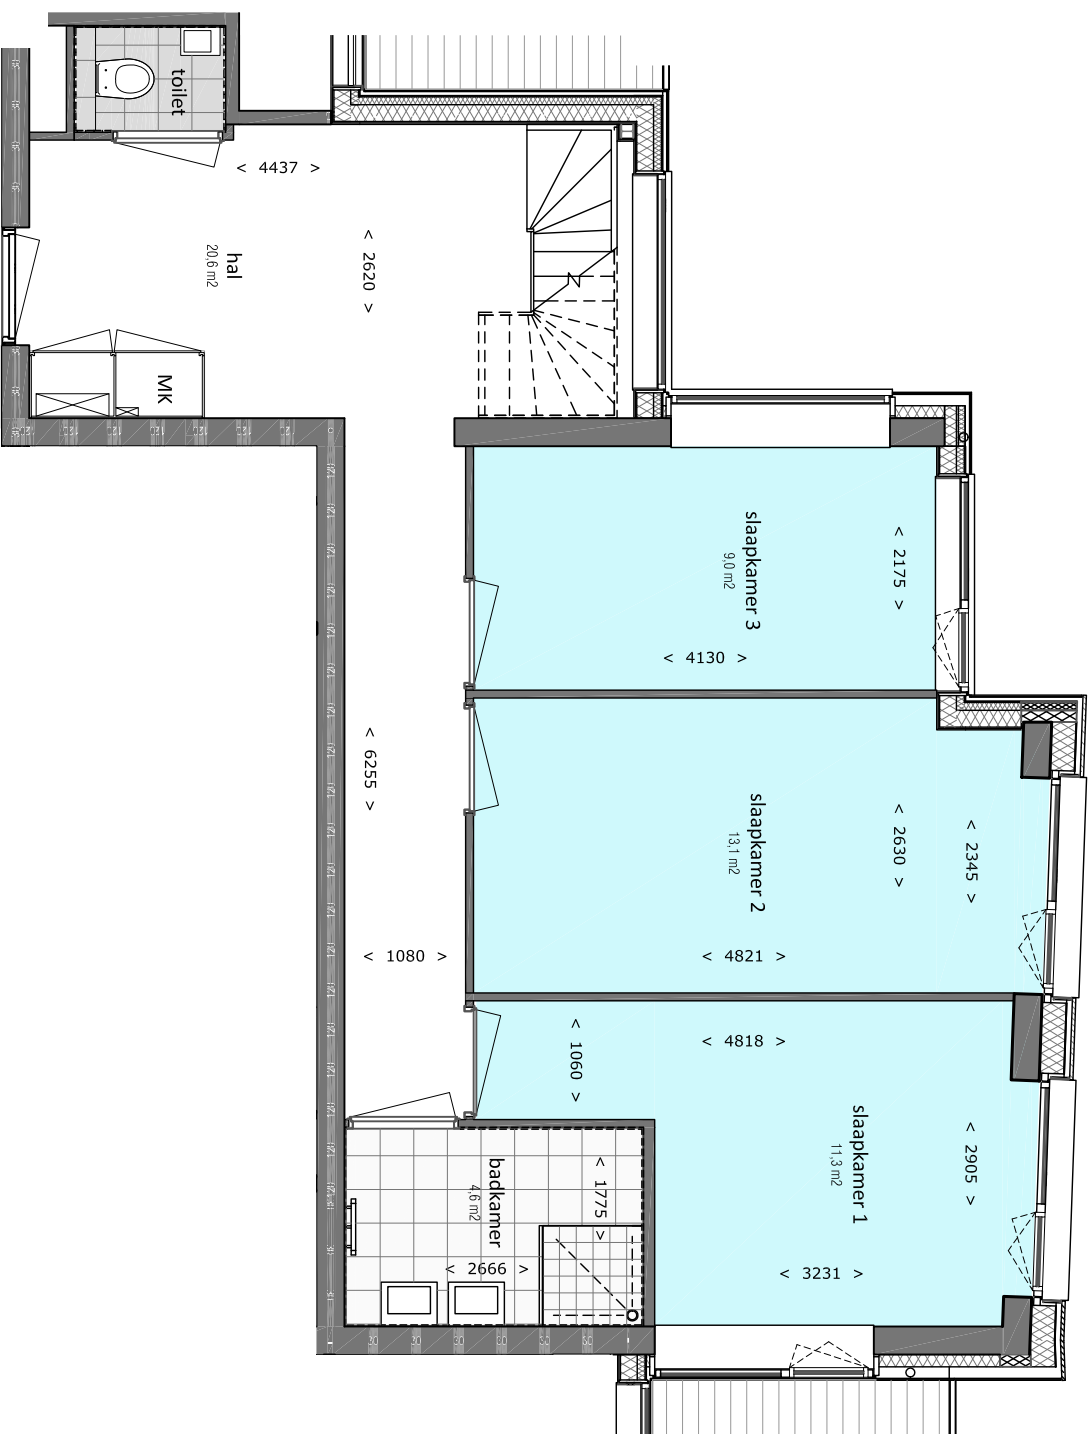

Woningtype 100	
Verdieping	Huisnummer
37e & 38e	689

Begane grond

GBO: 80,7 m² (verd.)

GBO: 61,9 m² (bvg.)

maten in mm.

Legenda:

- WM/WD aansluiting wasmachine/wasdroger
- MK meterkast
- WTW warmterugwin-unit

△ entree

Let op: voor locatie woning zie etageoverzicht.