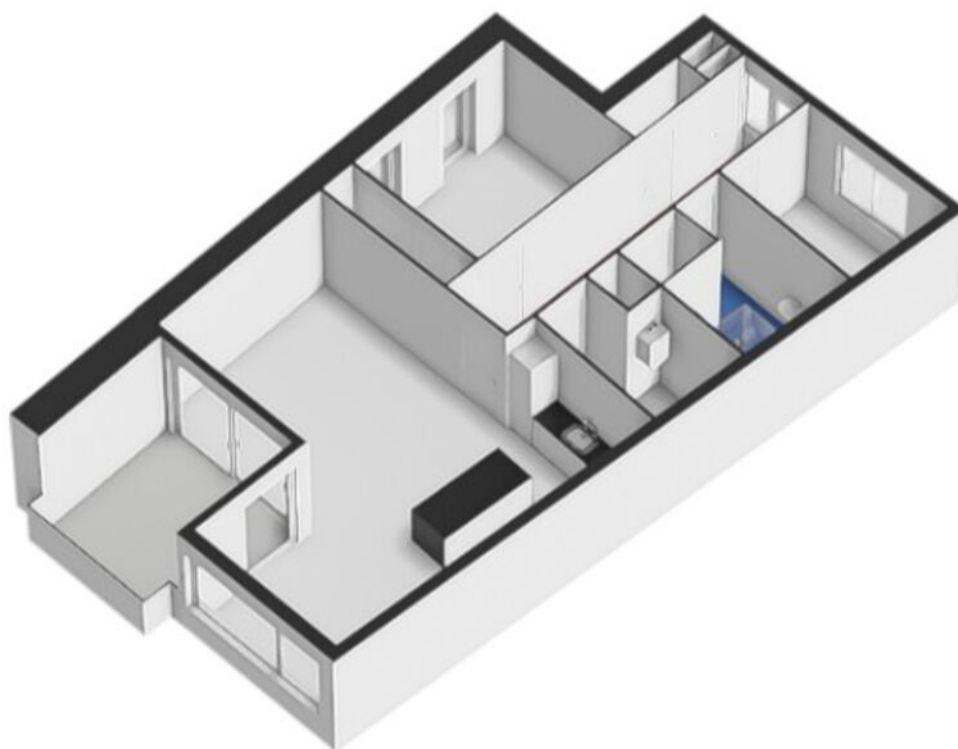

Plattegrond