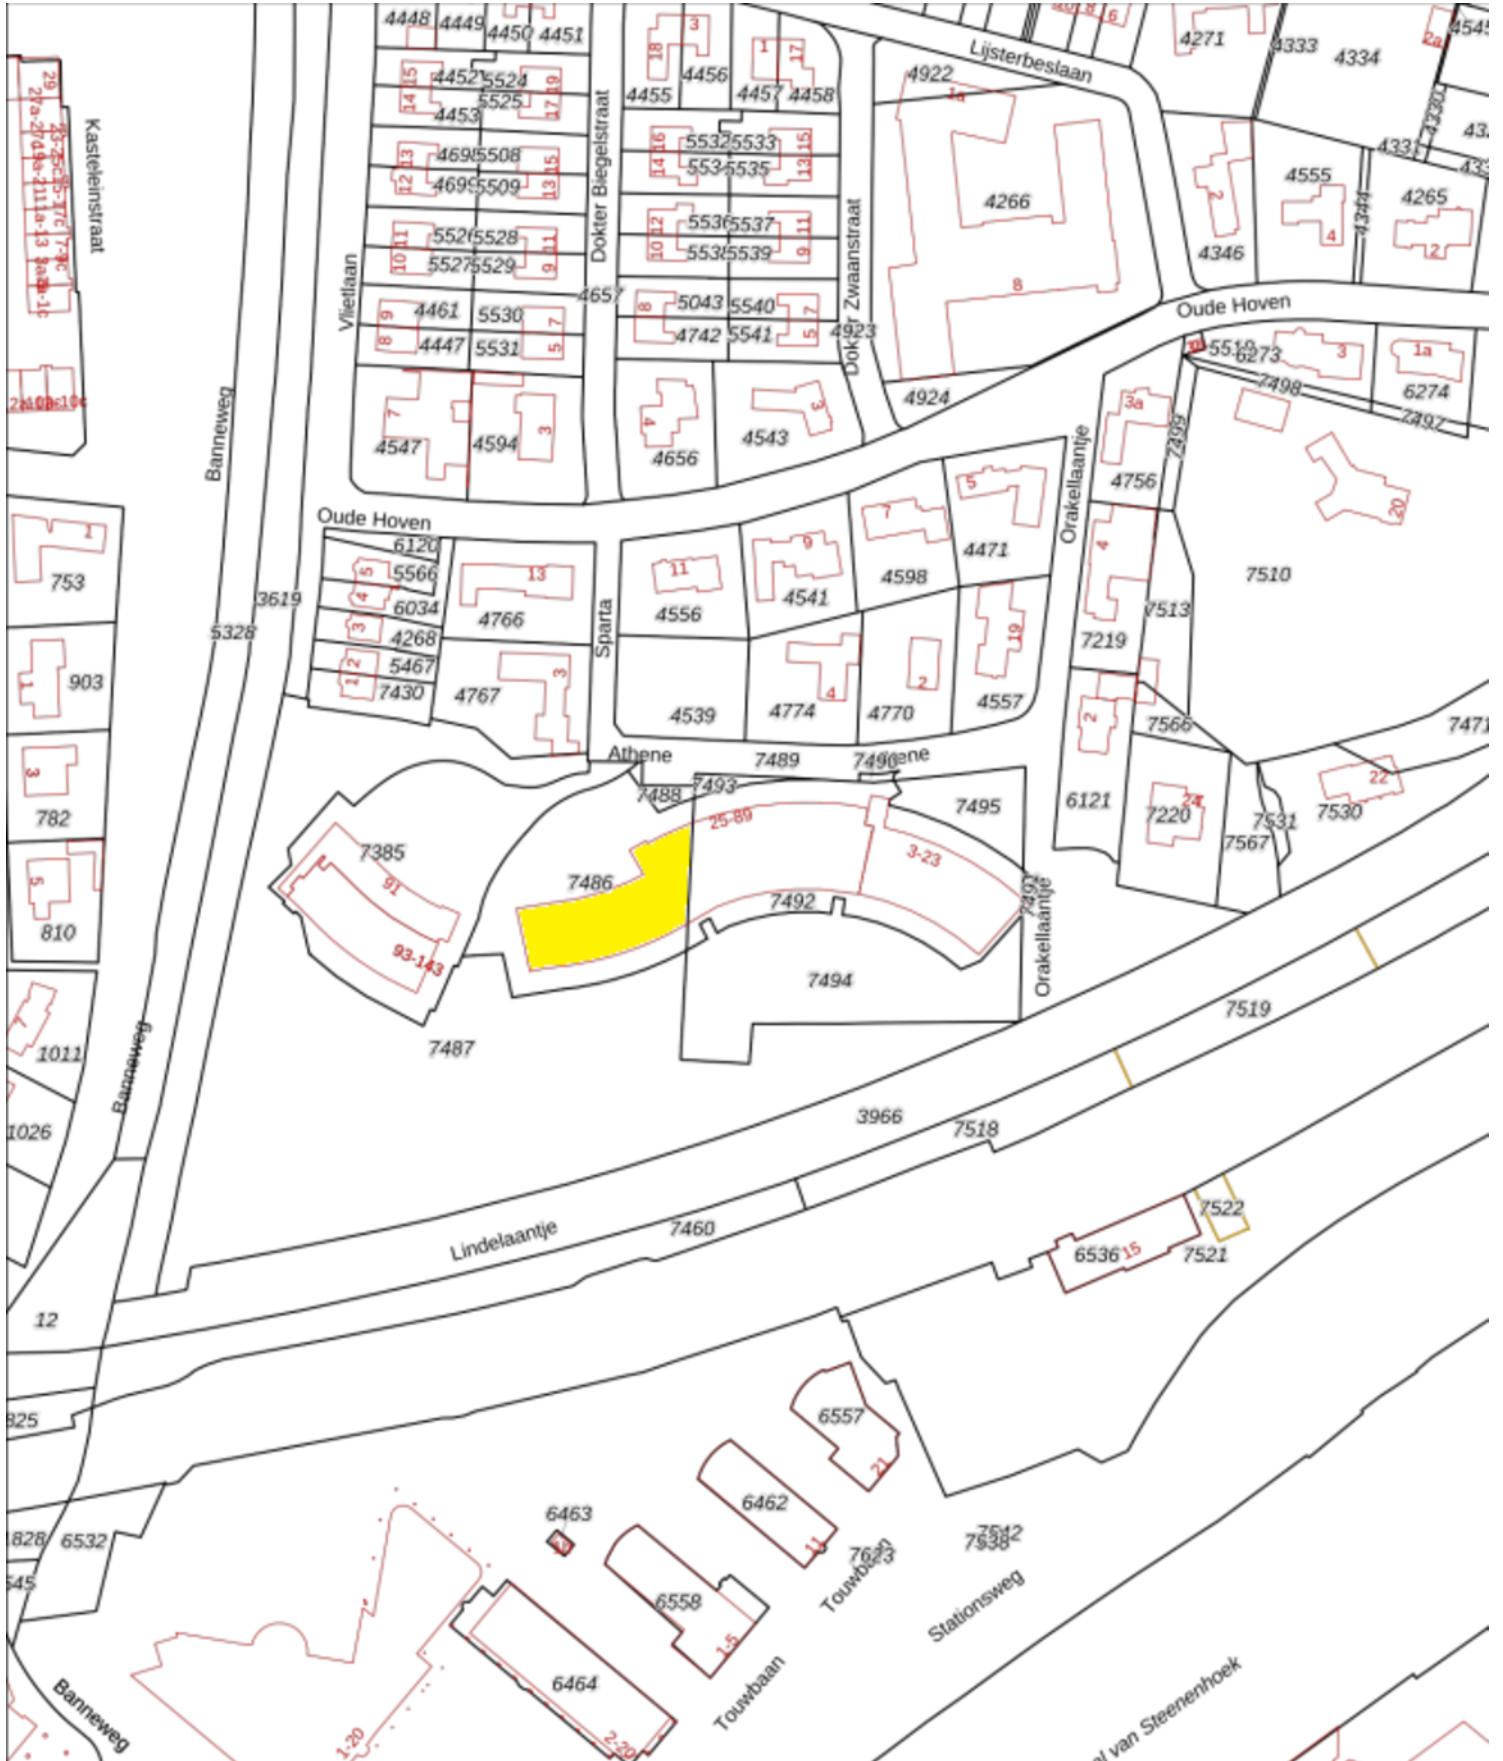

Kadastrale kaart

Vanwege het digitaliseren is de kaart niet meer op schaal, het origineel kunt u bij ons op kantoor inzien.