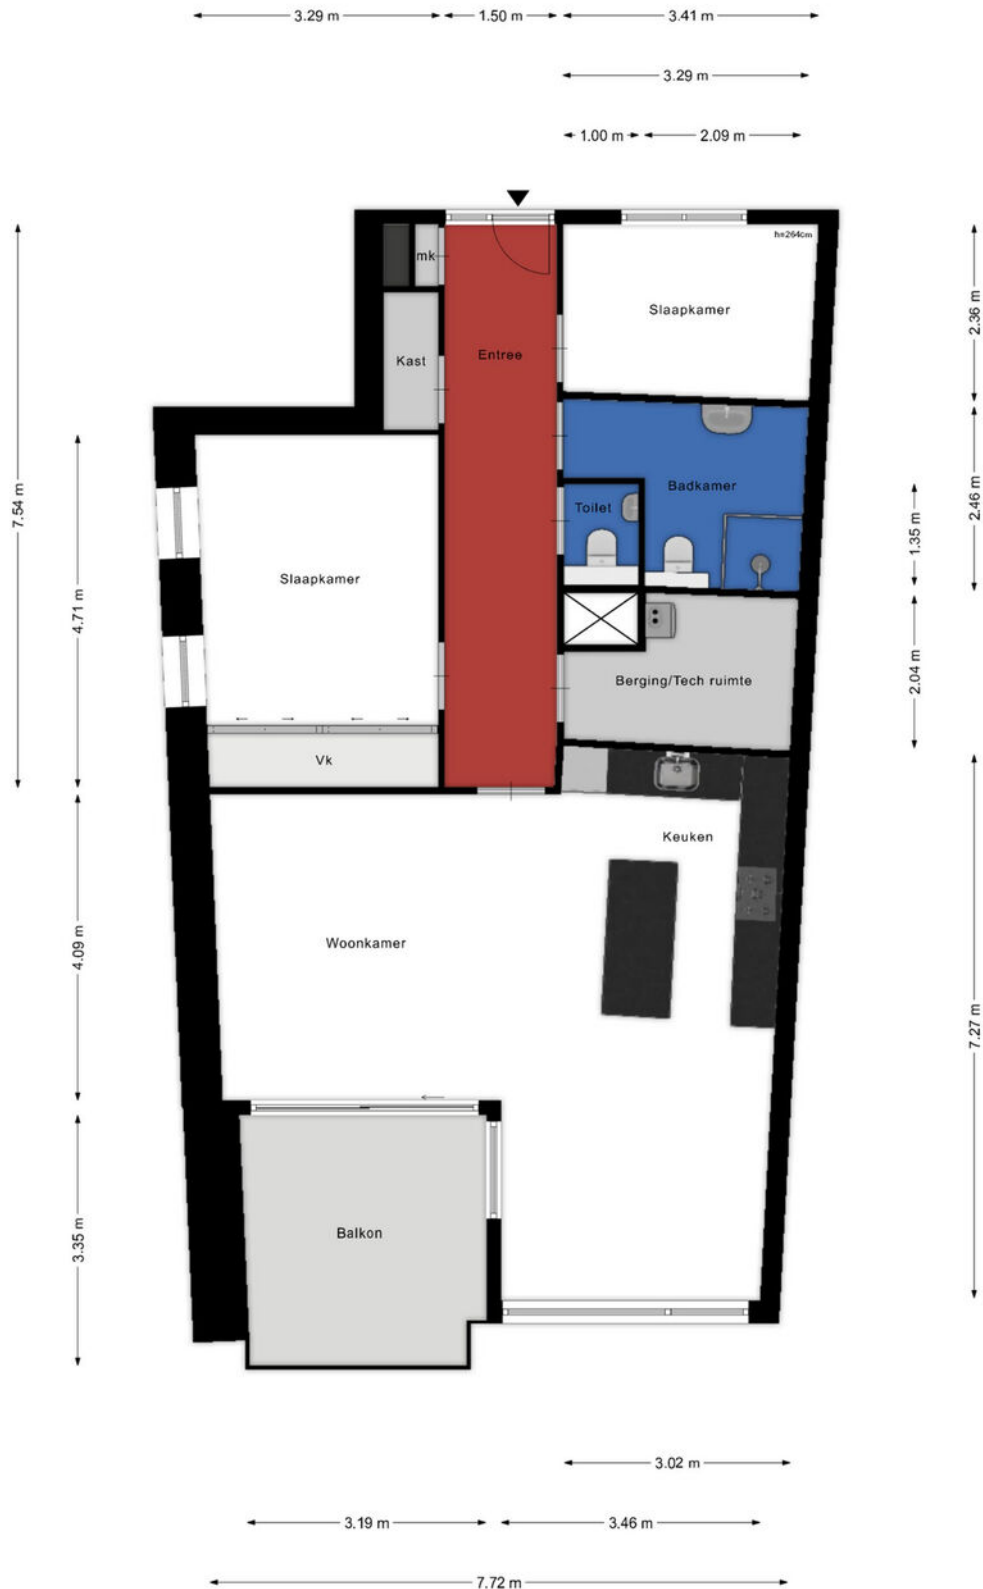

Plattegrond

Deze plattegronden zijn geproduceerd voor promotionele doeleinden.
Aan deze plattegronden en maatvoering kunnen géén rechten worden ontleend.
Het is een schetsmatige weergave van de werkelijkheid.