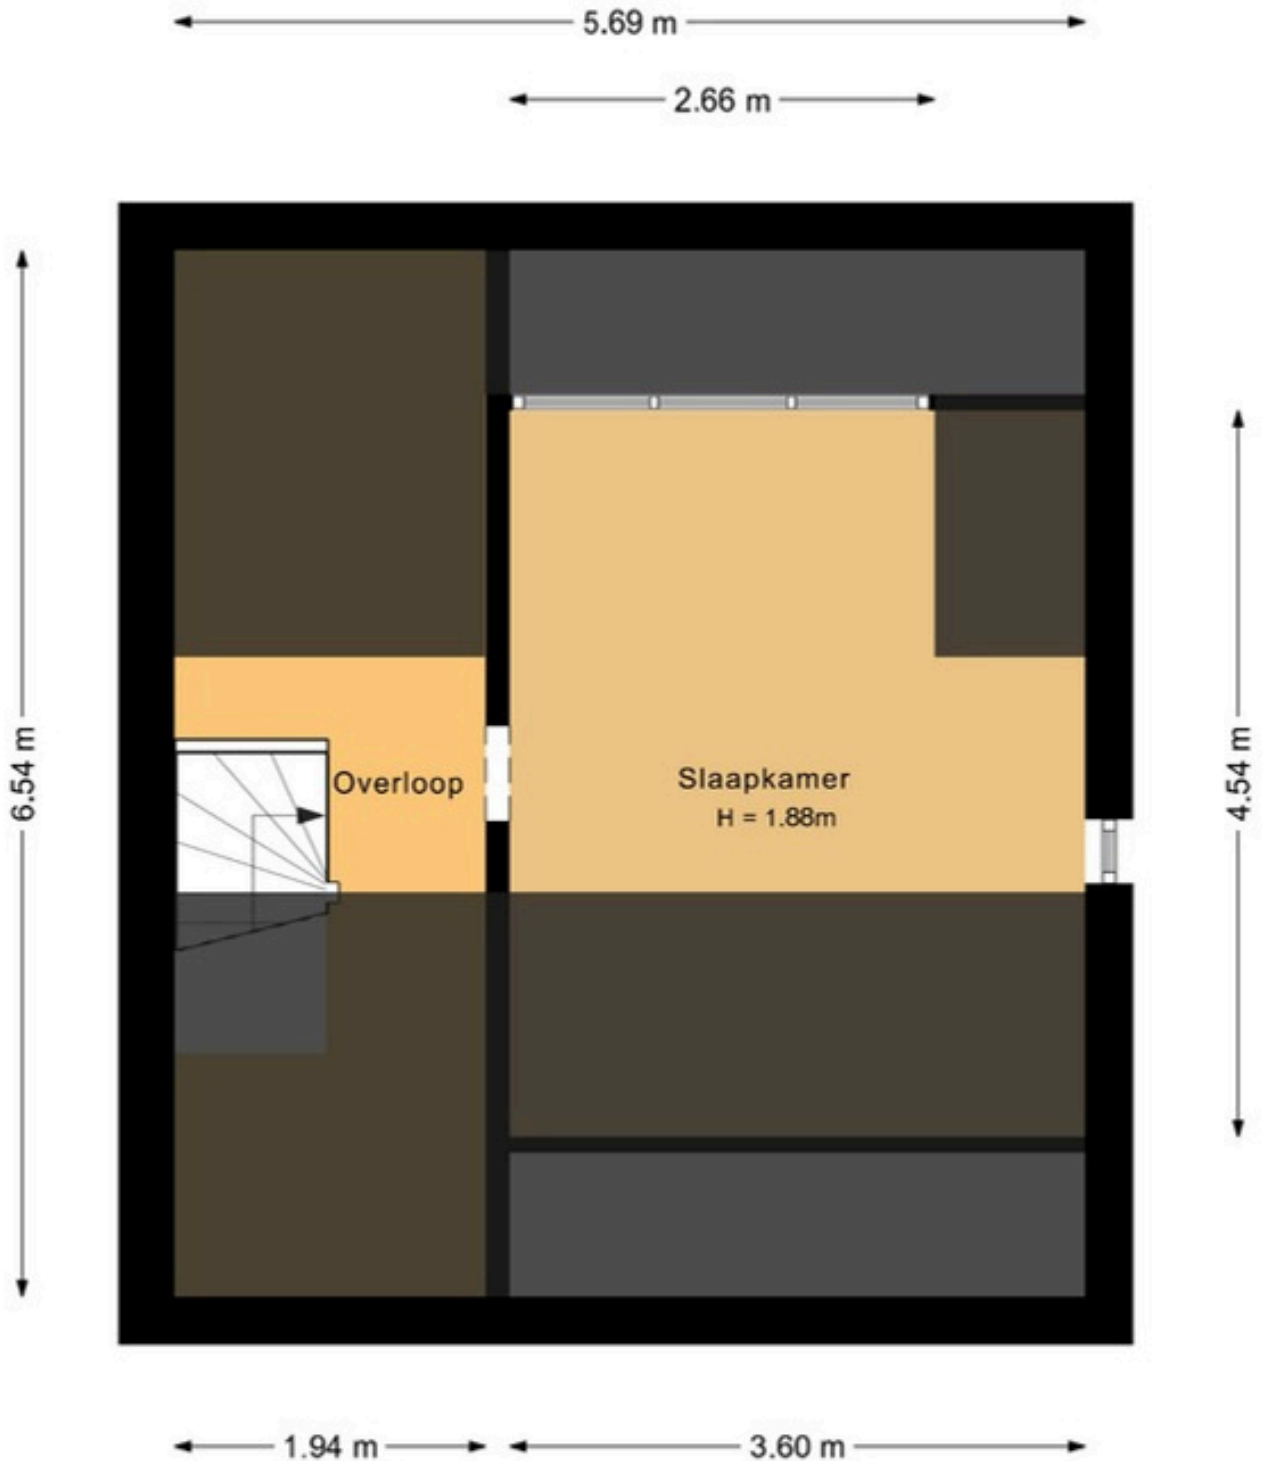

plattegrond tweede verdieping

Van IJsendijkstraat 91, 1442 CJ, Purmerend
Tweede verdieping

De plattegronden zijn geproduceerd voor promotionele doeleinden en ter indicatie.
Aan deze plattegrond kunnen geen rechten worden ontleend.