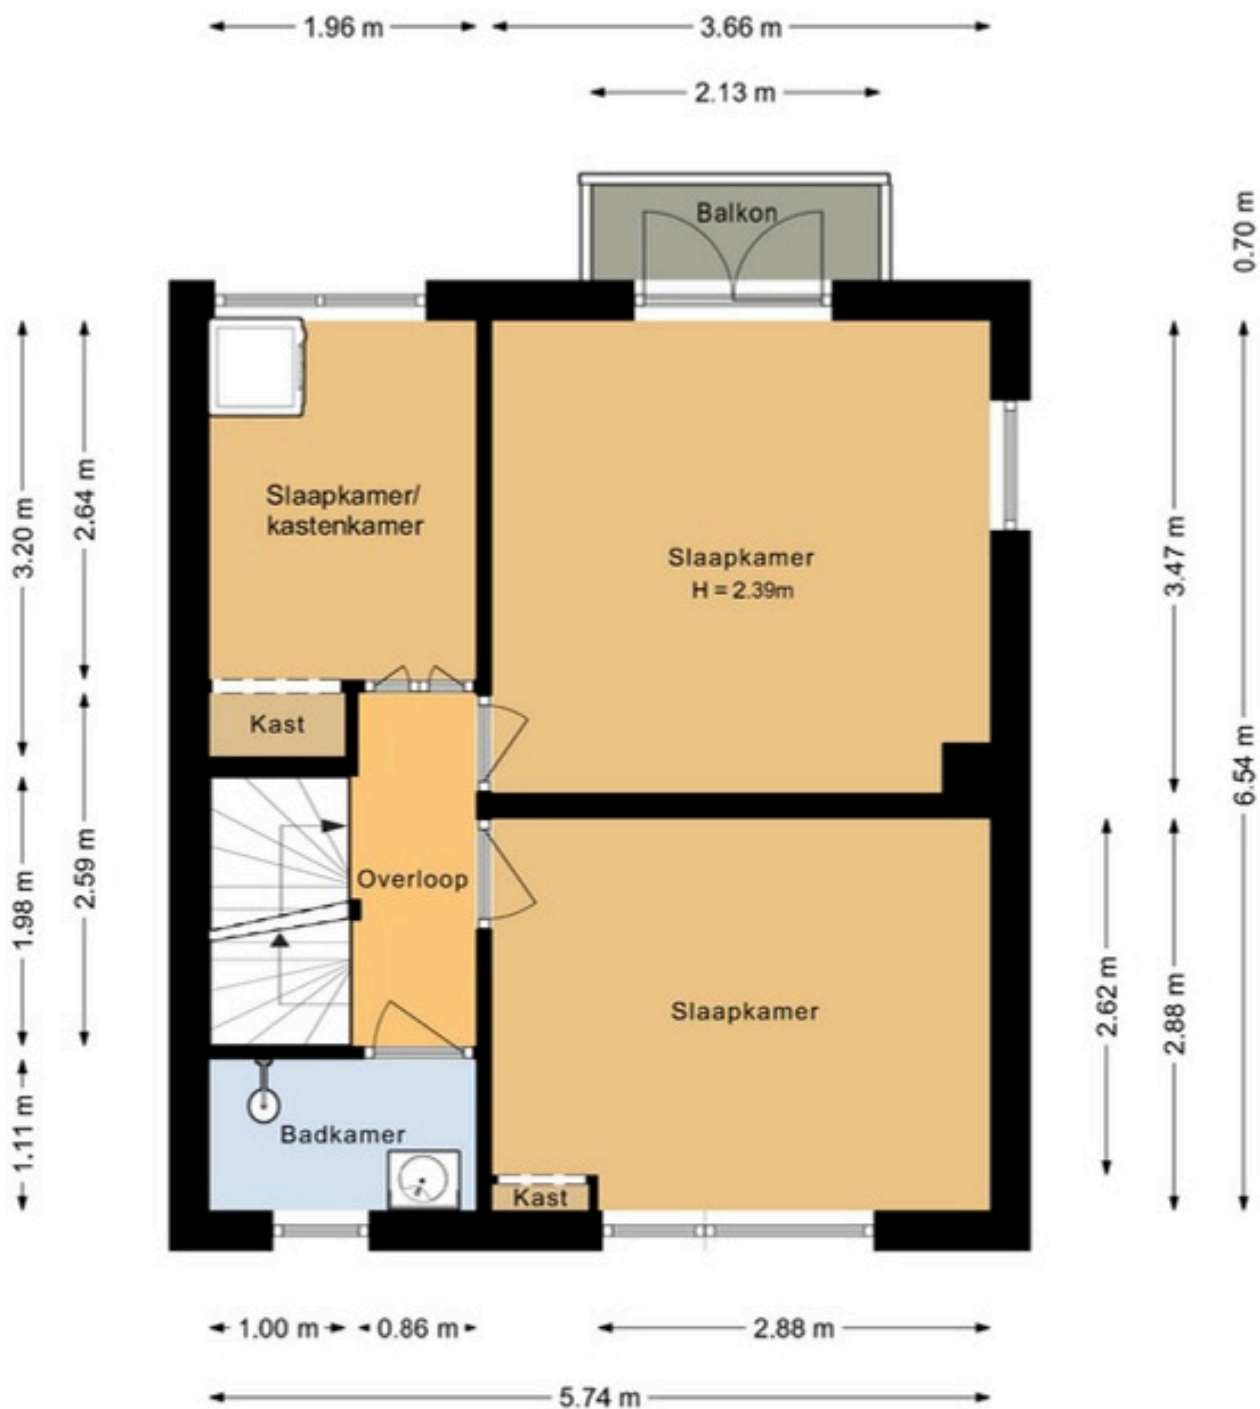

plattegrond eerste verdieping

Van IJsendijkstraat 91, 1442 CJ, Purmerend
Eerste verdieping

De plattegronden zijn geproduceerd voor promotionele doeleinden en ter indicatie.
Aan deze plattegrond kunnen geen rechten worden ontleend.