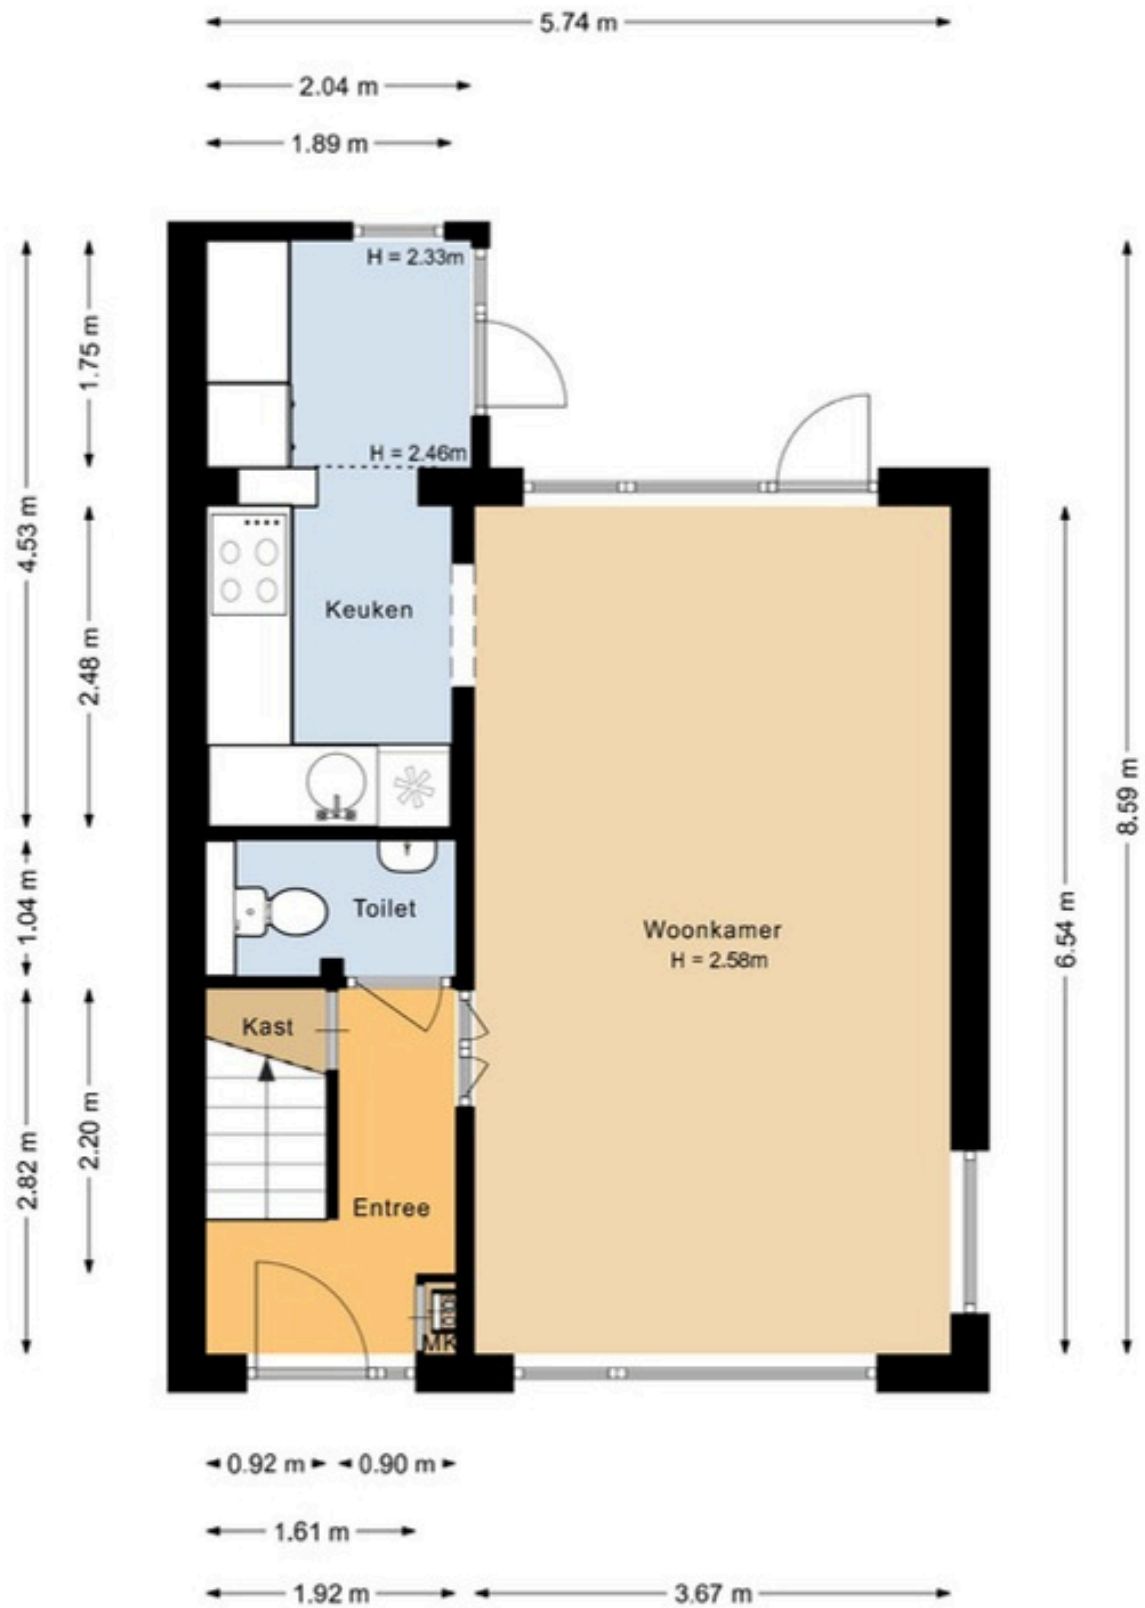

plattegrond begane grond

Van IJsendijkstraat 91, 1442 CJ, Purmerend
Begane Grond

De plattegronden zijn geproduceerd voor promotionele doeleinden en ter indicatie.
Aan deze plattegrond kunnen geen rechten worden ontleend.