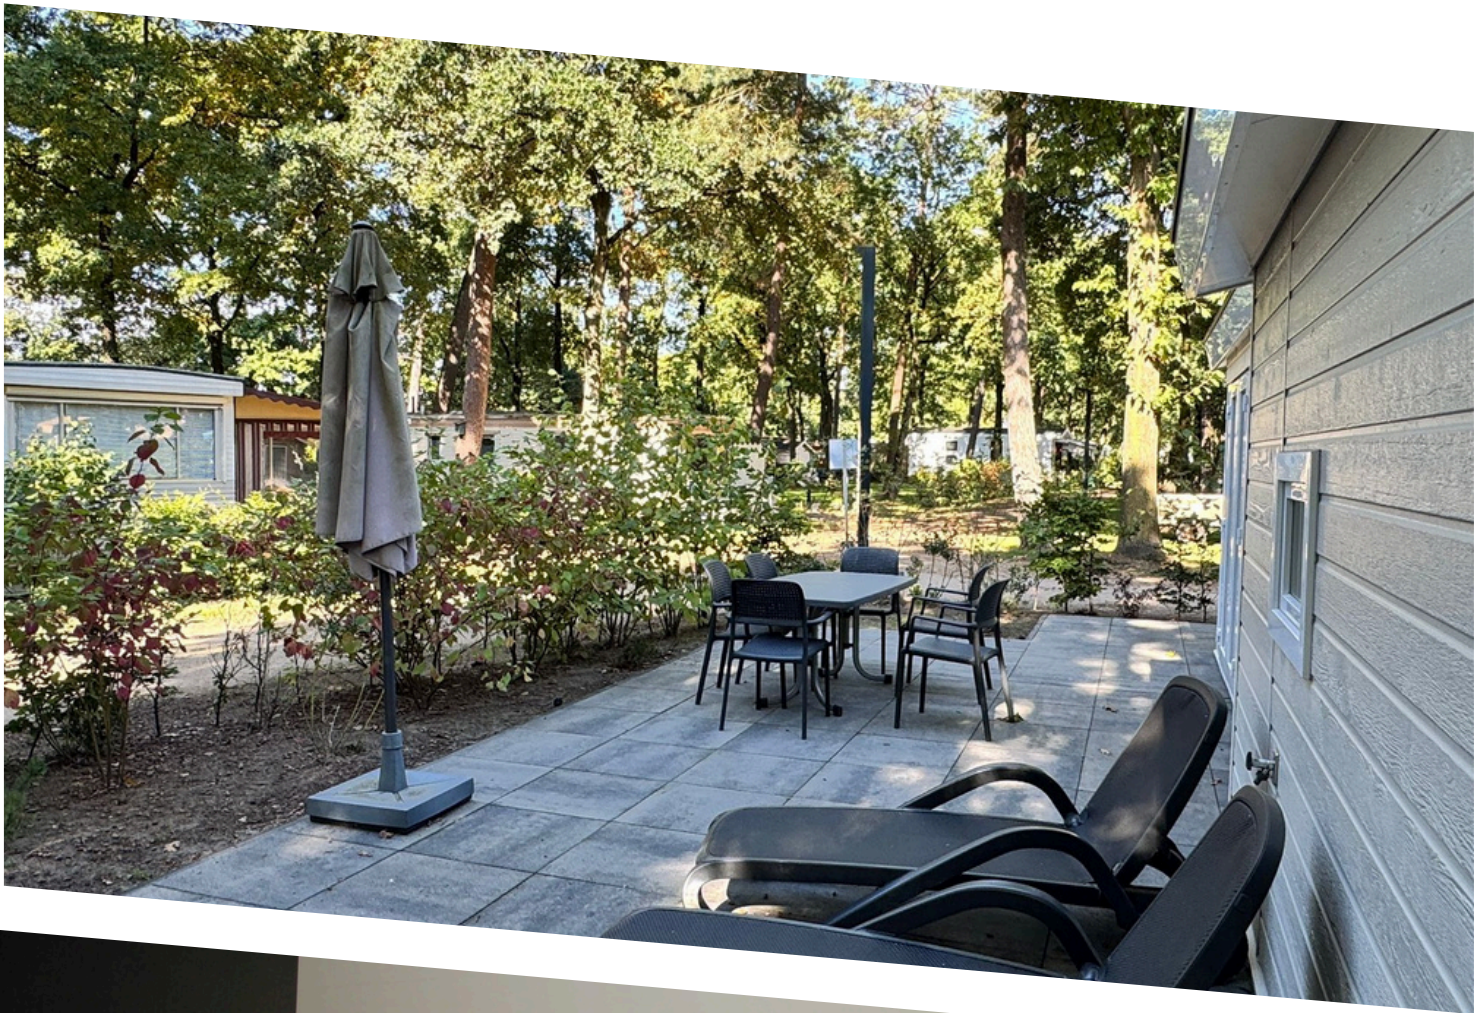

Koningsweg 8 Garderen

info@veluwechalets.nl

www.veluwechalets.nl

Bel ons

0341-276905