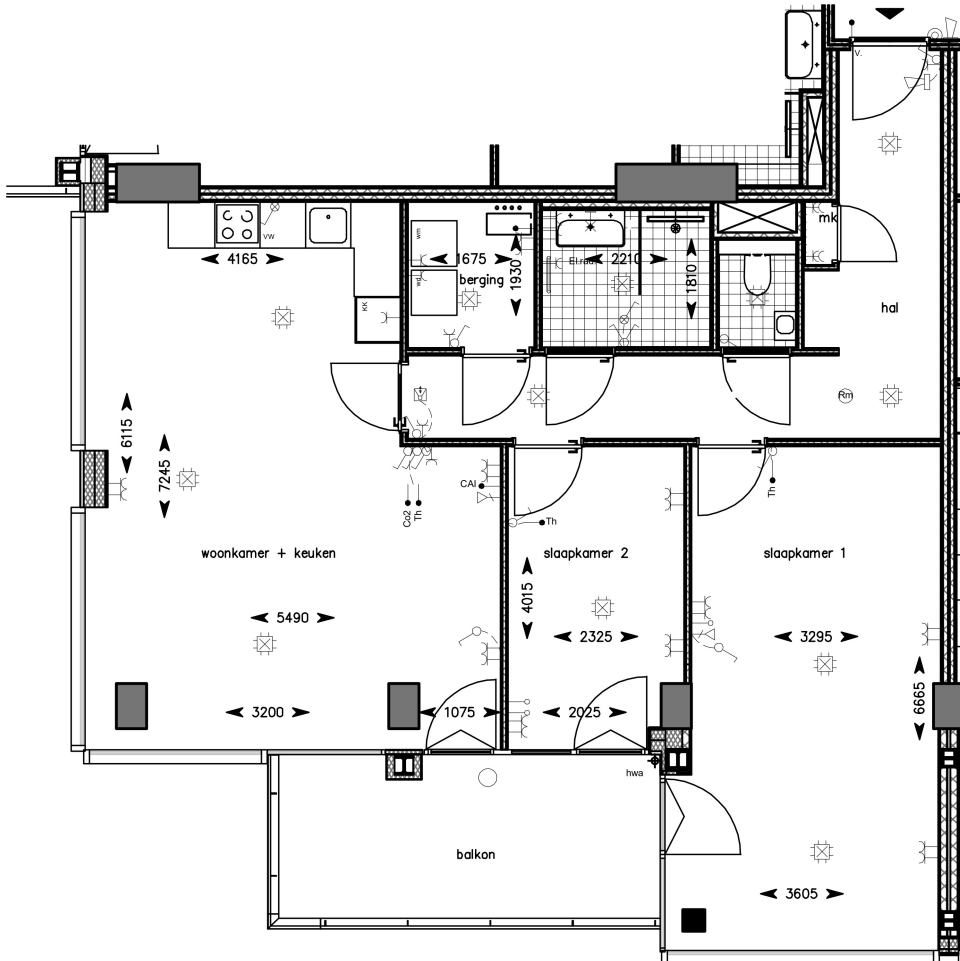

THE MINISTER

Type 3Asp

HUISNUMMER:
231/245/259/273/287/301/315/329
343/357/371/385/399/413/427/441

GO 92,6 m²
GO buitenruimte 11,9 m²

Begane grond

1e-7e verdieping

8e-15e verdieping

A4 - SCHAAL 1:100