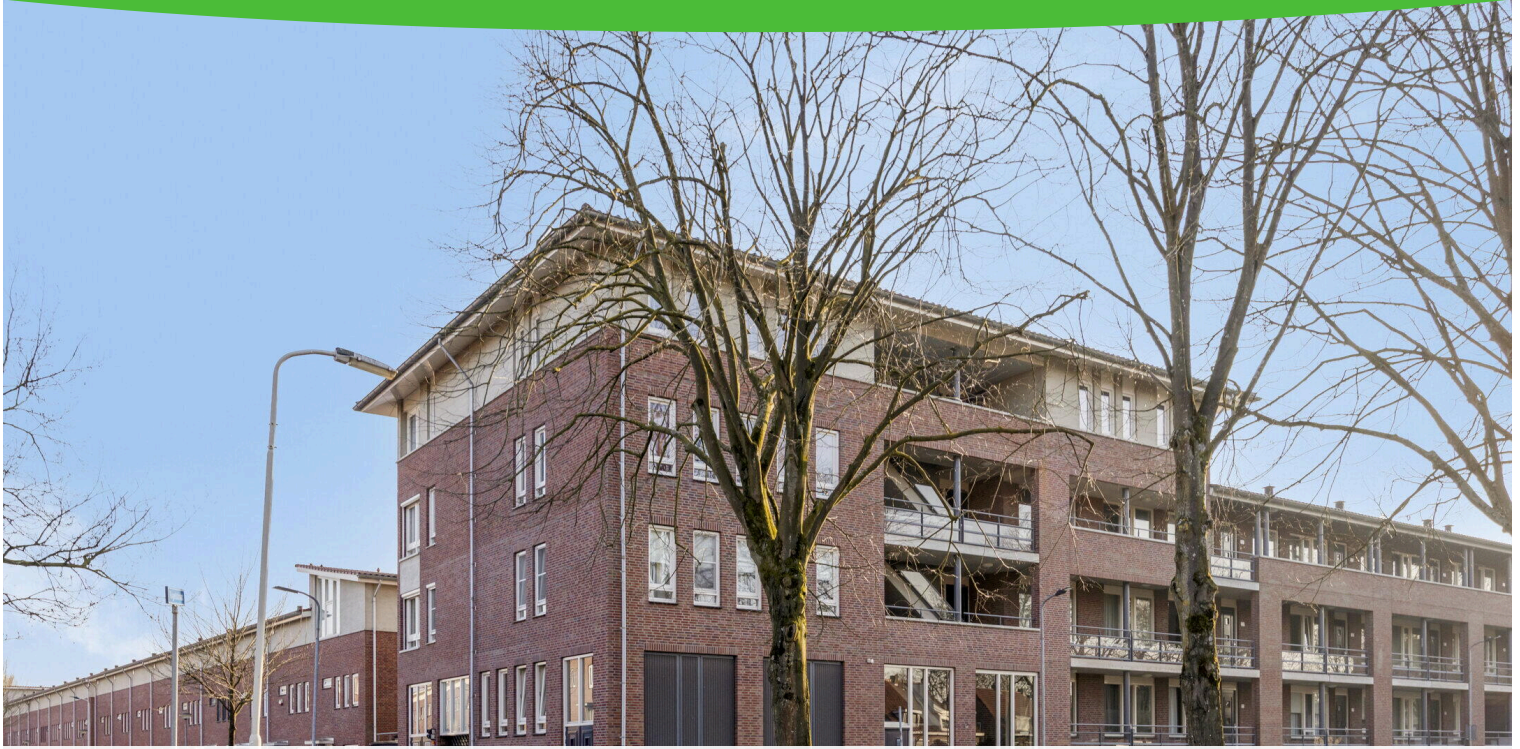

Breda

van Slingelandtstraat 29 C | Vraagprijs € 298.000 k.k.

BESCHIKBAAR

WWW.VANSLINGELANDTSTRAAT29C.NL

Type object:	Portiekflat, appartement
Bouwjaar:	2007
Woonoppervlakte:	59 m ²
Inhoud:	195 m ³
Aantal kamers:	2 kamers (1 slaapkamers)
Website:	www.vanslingelandtstraat29c.nl