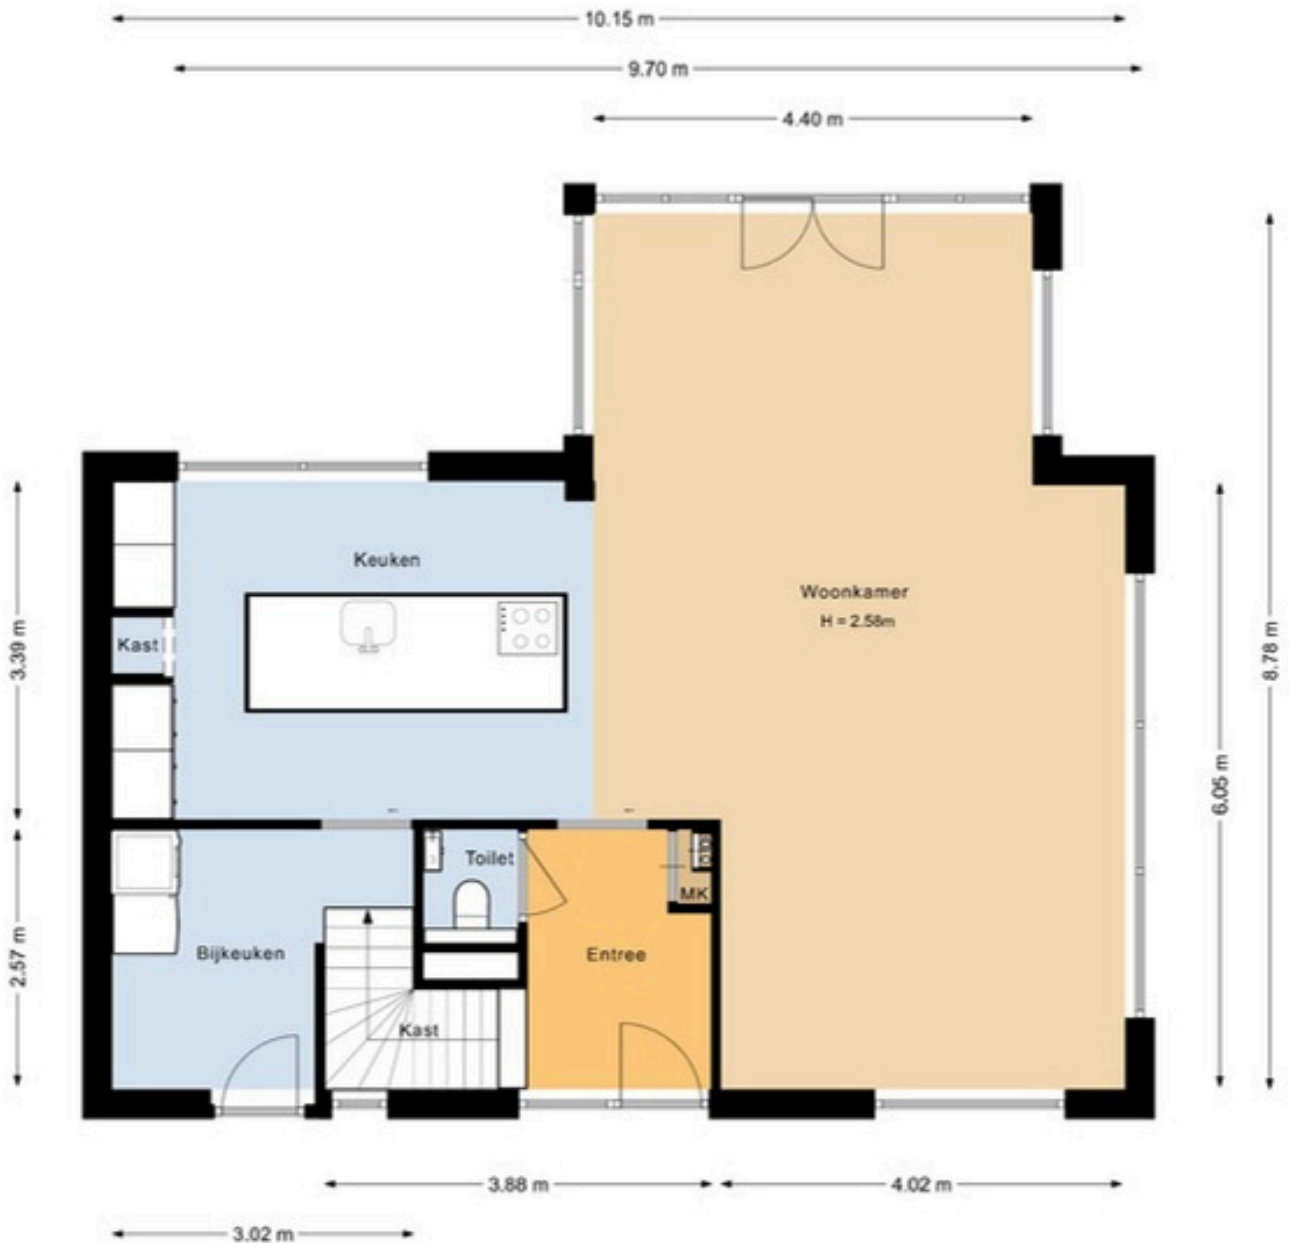

Bekijk hier
webshop

Leeff Tray Tommy
€14,95

begane grond

Houtbaai 54, 1448 SJ, Purmerend
Begane Grond

De plattegronden zijn geproduceerd voor promotionele doeleinden en ter indicatie.
Aan deze plattegrond kunnen geen rechten worden ontleend.