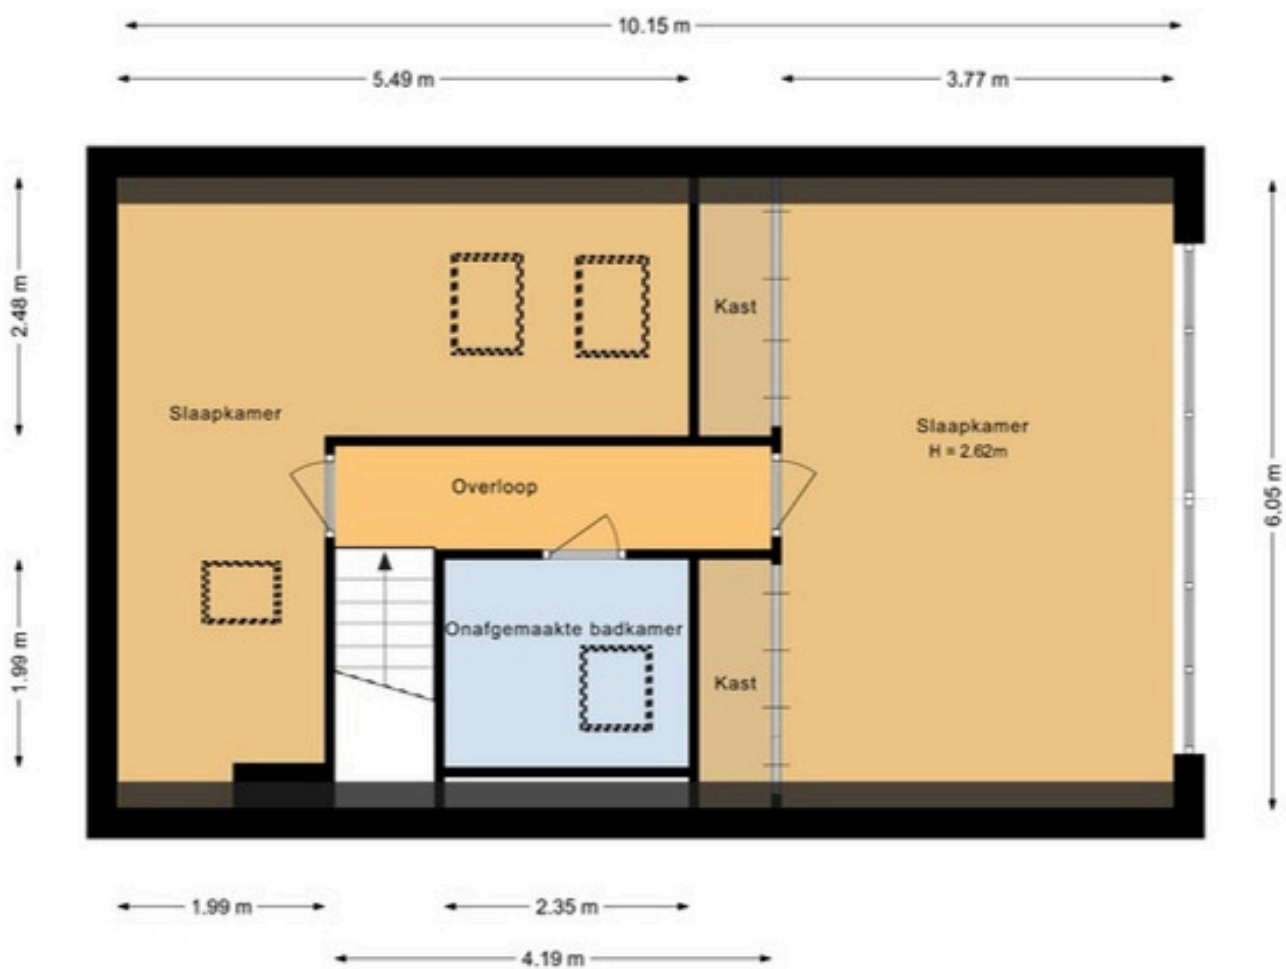

2e verdieping

Houtbaai 54, 1448 SJ, Purmerend
Tweede Verdieping

De plattegronden zijn geproduceerd voor promotionele doeleinden en ter indicatie.
Aan deze plattegrond kunnen geen rechten worden ontleend.