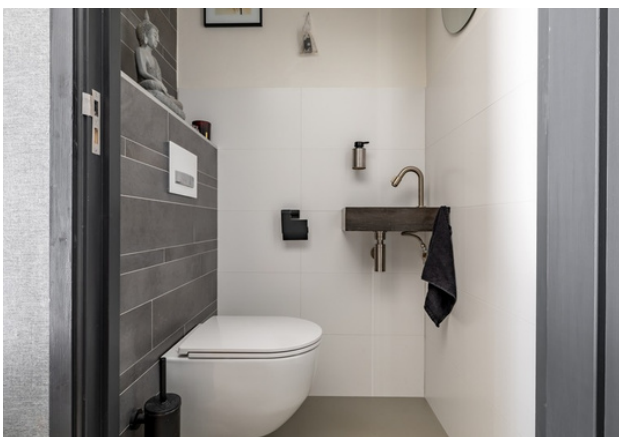

Zoveel sfeer, zoveel ruimte **én een tuin aan vaarwater...**

Riant wonen in de Baaienwijk is voor velen een droom die werkelijkheid wordt!

Aan de Houtbaai 54 komt alles samen: wonen aan (vaar)water, koken in een luxe keuken, relaxen in de zon of onder de fijne overkapping. Dit huis heeft een indrukwekkende nok verhoging met een volwaardige extra verdieping inclusief badkamer. Kortom een huis waar jij je gelijk thuis voelt. Hier woon je groots en leef je vrij en privé.