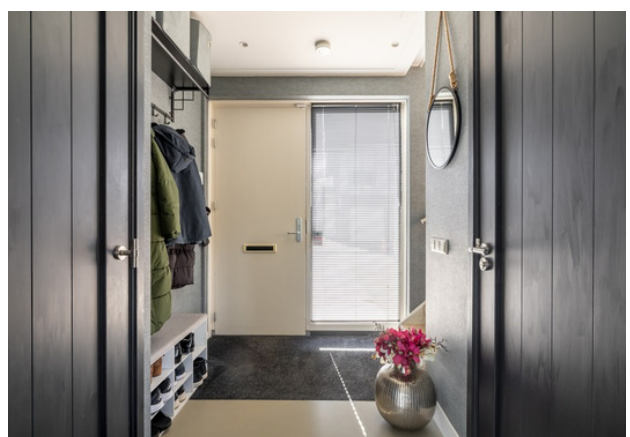

Zoveel sfeer, zoveel ruimte **én een tuin aan vaarwater...**

Riant wonen in de Baaienwijk is voor velen een droom die werkelijkheid wordt!

Aan de Houtbaai 54 komt alles samen: wonen aan (vaar)water, koken in een luxe keuken, relaxen in de zon of onder de fijne overkapping. Dit huis heeft een indrukwekkende nok verhoging met een volwaardige extra verdieping inclusief badkamer. Kortom een huis waar jij je gelijk thuis voelt. Hier woon je groots en leef je vrij en privé.