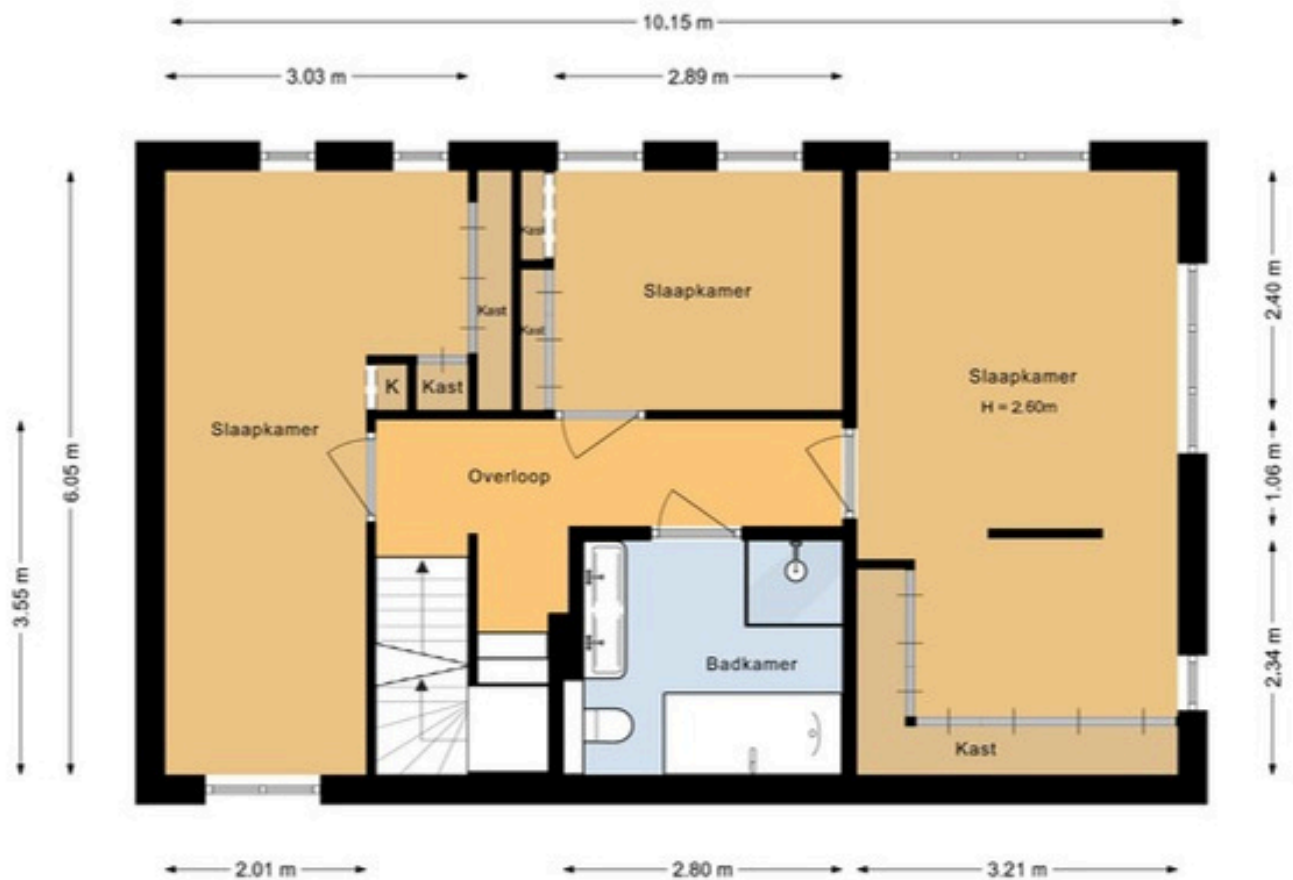

1e verdieping

Houtbaal 54, 1448 SJ, Purmerend
Eerste Verdieping

De plattegronden zijn geproduceerd voor promotionele doeleinden en ter indicatie.
Aan deze plattegrond kunnen geen rechten worden ontleend.