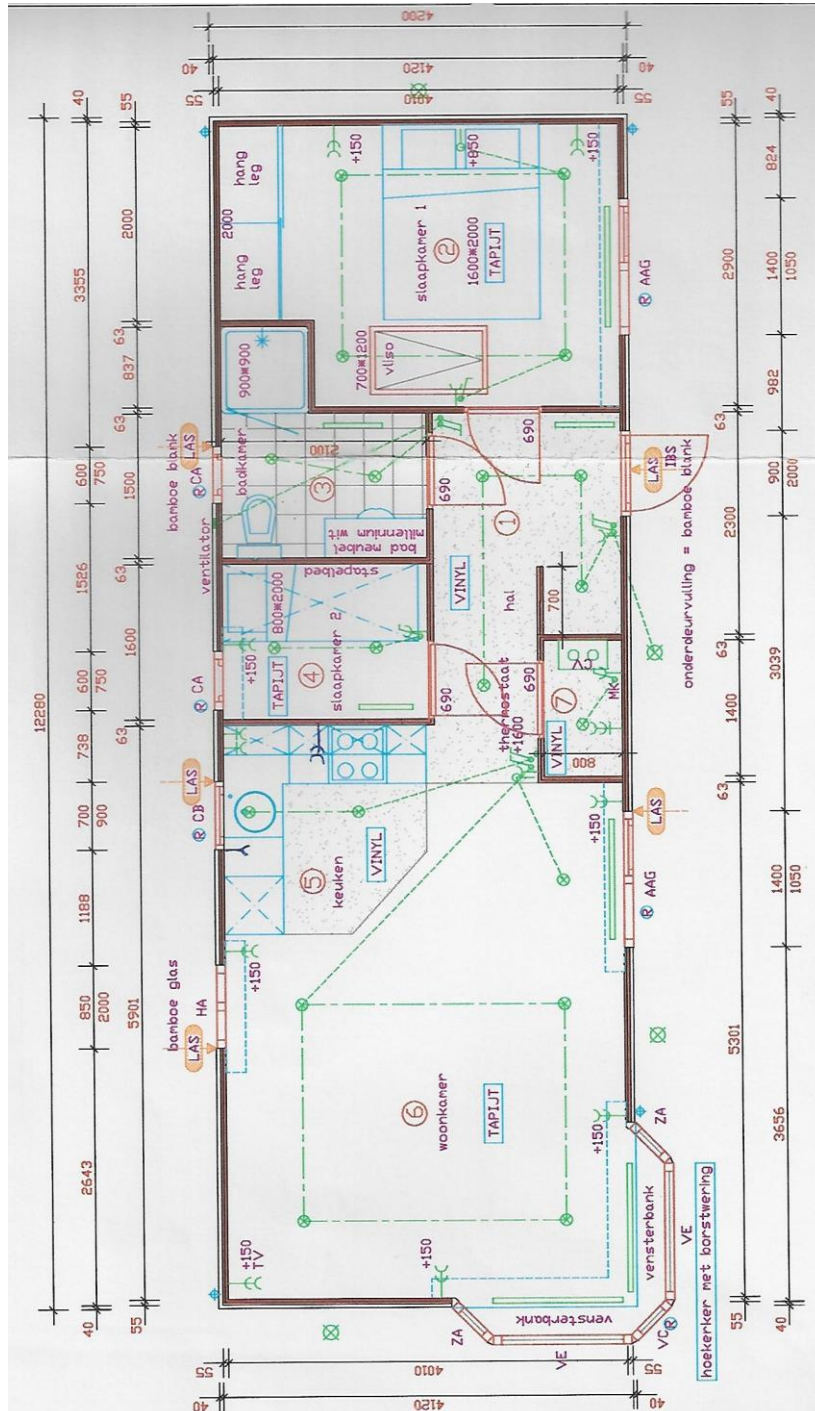

Voorthuizen, Harremaatweg 44; Florinata 16
Plattegrond

Aan deze tekening kunnen geen rechten worden ontleend.