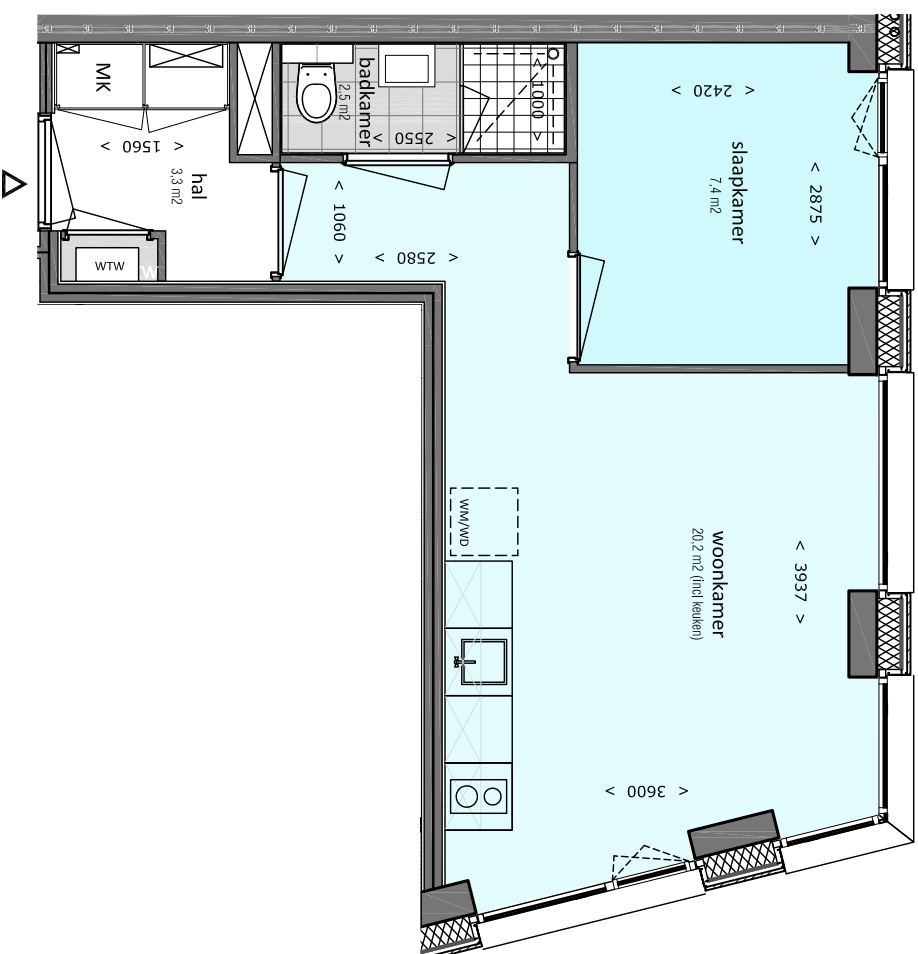

Woningtype 104	
Verdieping	Huisnummer
1e	21
2e	29
3e	37
4e	51
5e	65
6e	79
7e	93
8e	107
9e	121

GBO: 35,1 m<sup>2</sup>  
maten in mm.

Legenda:

- WM/WD aansluiting wasmachine/wasdroger
- MK meterkast
- WTW warmterugwin-unit

entree

Let op: voor locatie woning zie etageoverzicht.

# The ROOFS

Grotius | The Hague

Woning type: 104

Grotiusplaats

Den Haag