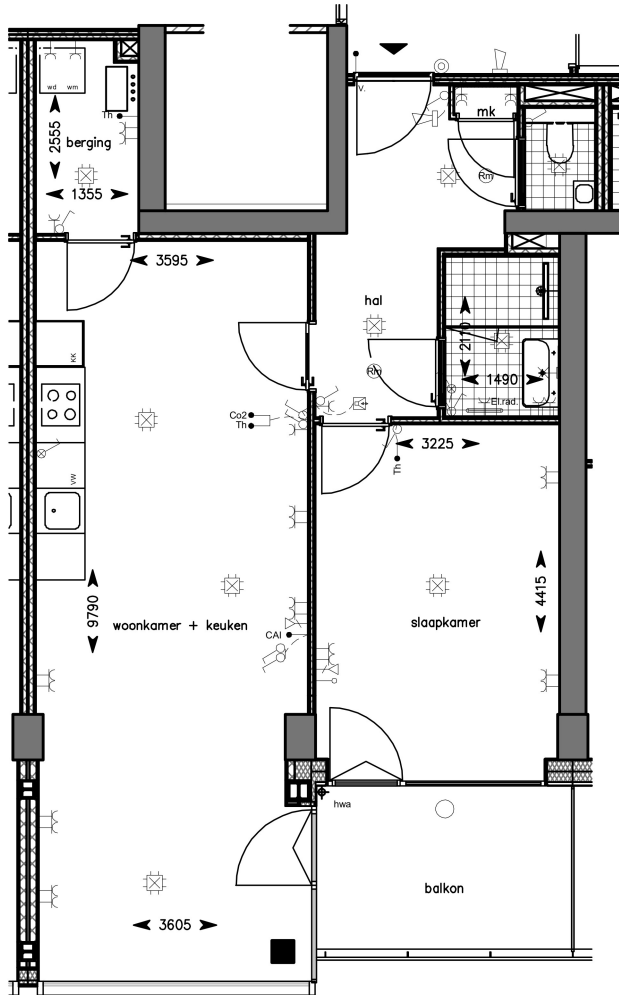

THE MINISTER

Type 2F

HUISNUMMER:
239/267/295/323/351/379/407/435

GO 68,7 m²
GO buitenruimte 7,8 m²

Begane grond

1e-7e verdieping

239/267/295/323/351/379/407/435

8e-15e verdieping

A4 - SCHAAL 1:100