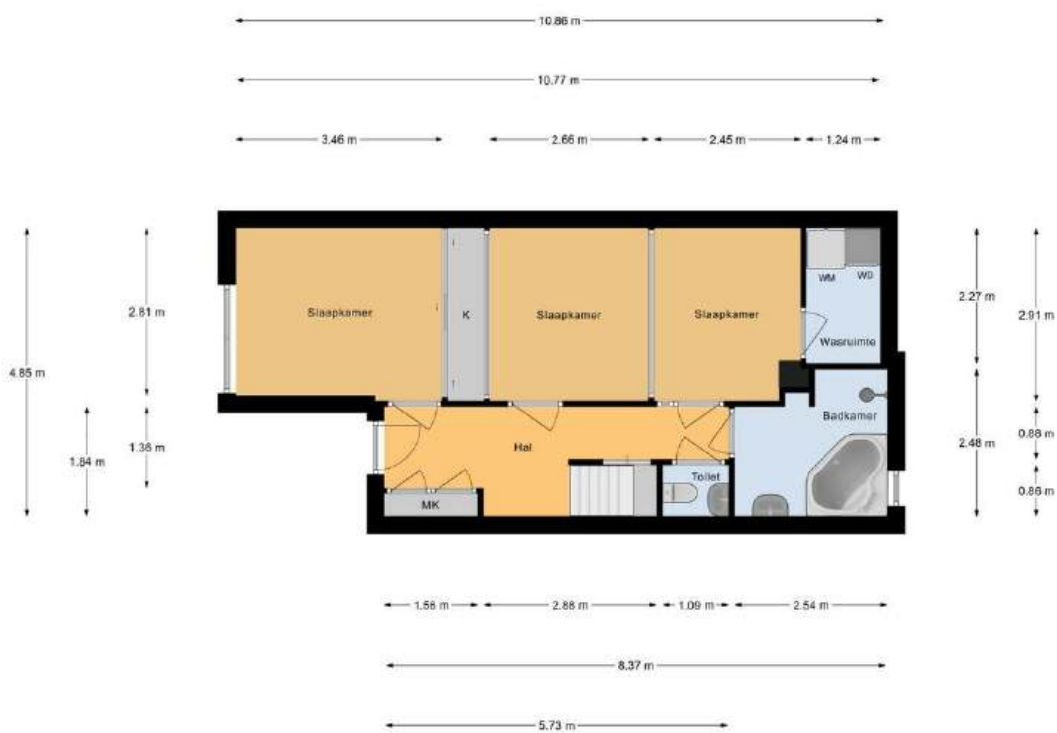

Plattegrond

Begane Grond