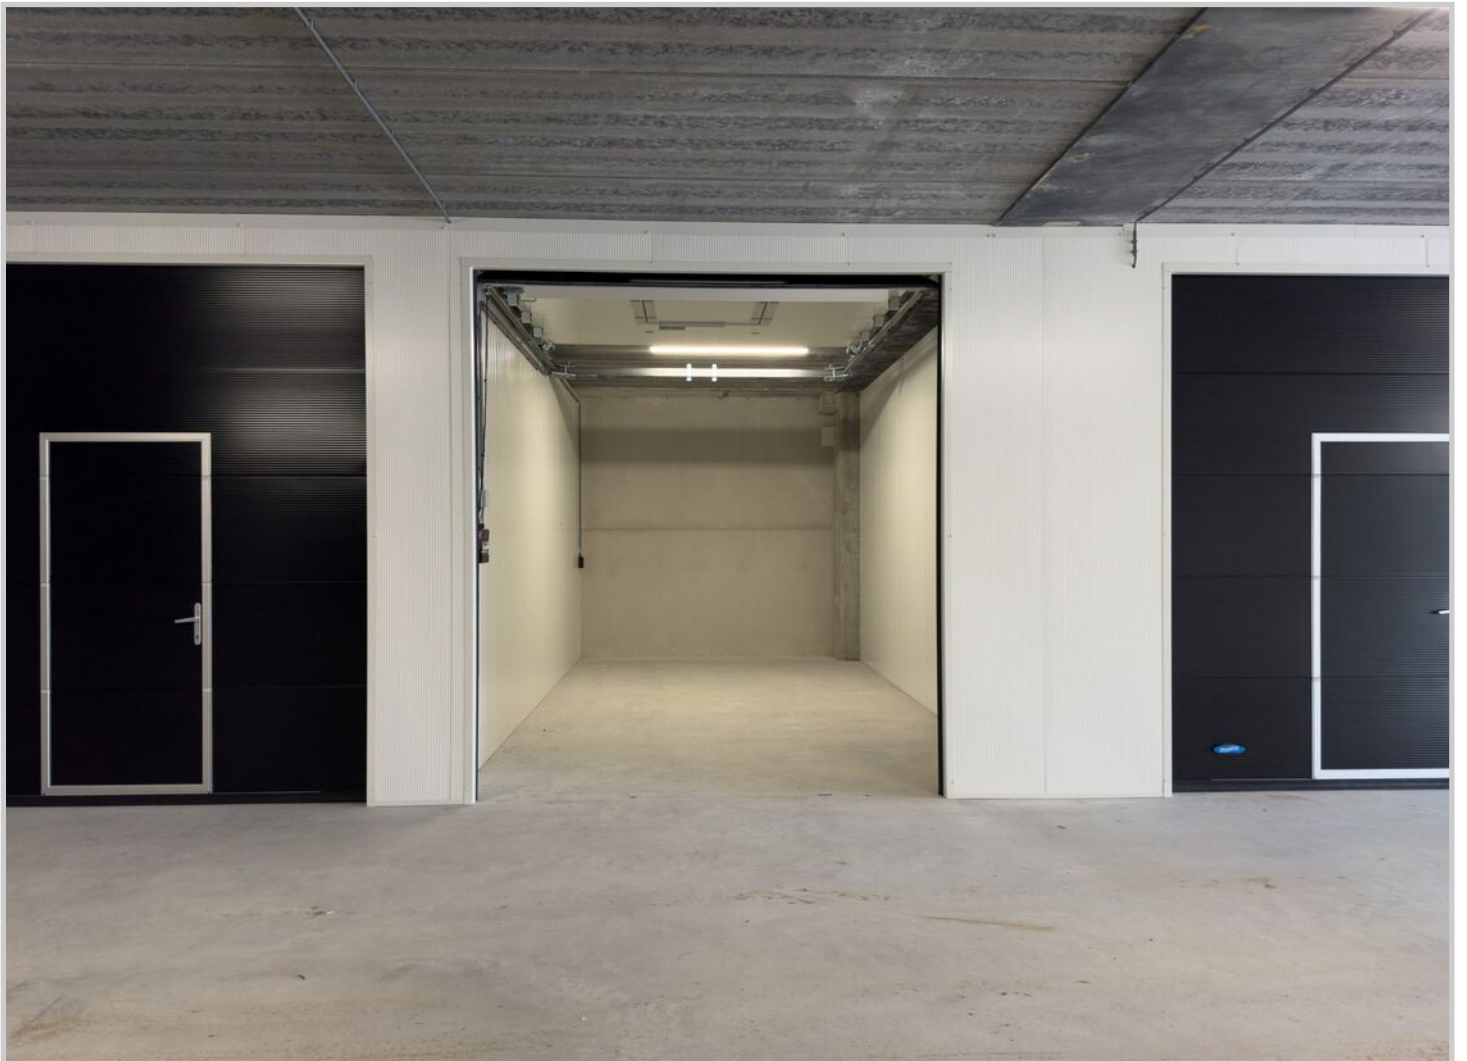

Op zoek naar praktische opslagruimte (groot type 26m²) op een fijne locatie? Deze nieuw opgeleverde garagebox op de 2e verdieping biedt alles wat je nodig hebt: een overheaddeur met loopdeur, elektriciteit, een eigen brievenbus en toegang tot service units met toilet en uitstortgootsteen/water. De box is eenvoudig te bereiken met de auto via de brede hellingbanen en dankzij toegangscontrole is je eigendom altijd veilig.

Ideaal voor de opslagbehoefte van een mkb-ondernemer, hobbyist of particulier. Plan snel een bezichtiging en ontdek de mogelijkheden!

Bijzonderheden:

- 7,23 x 3.54 meter.
- Hoogte 2,78 meter.
- Overheaddeur met loopdeur.
- Koopsom exclusief omzetbelasting.