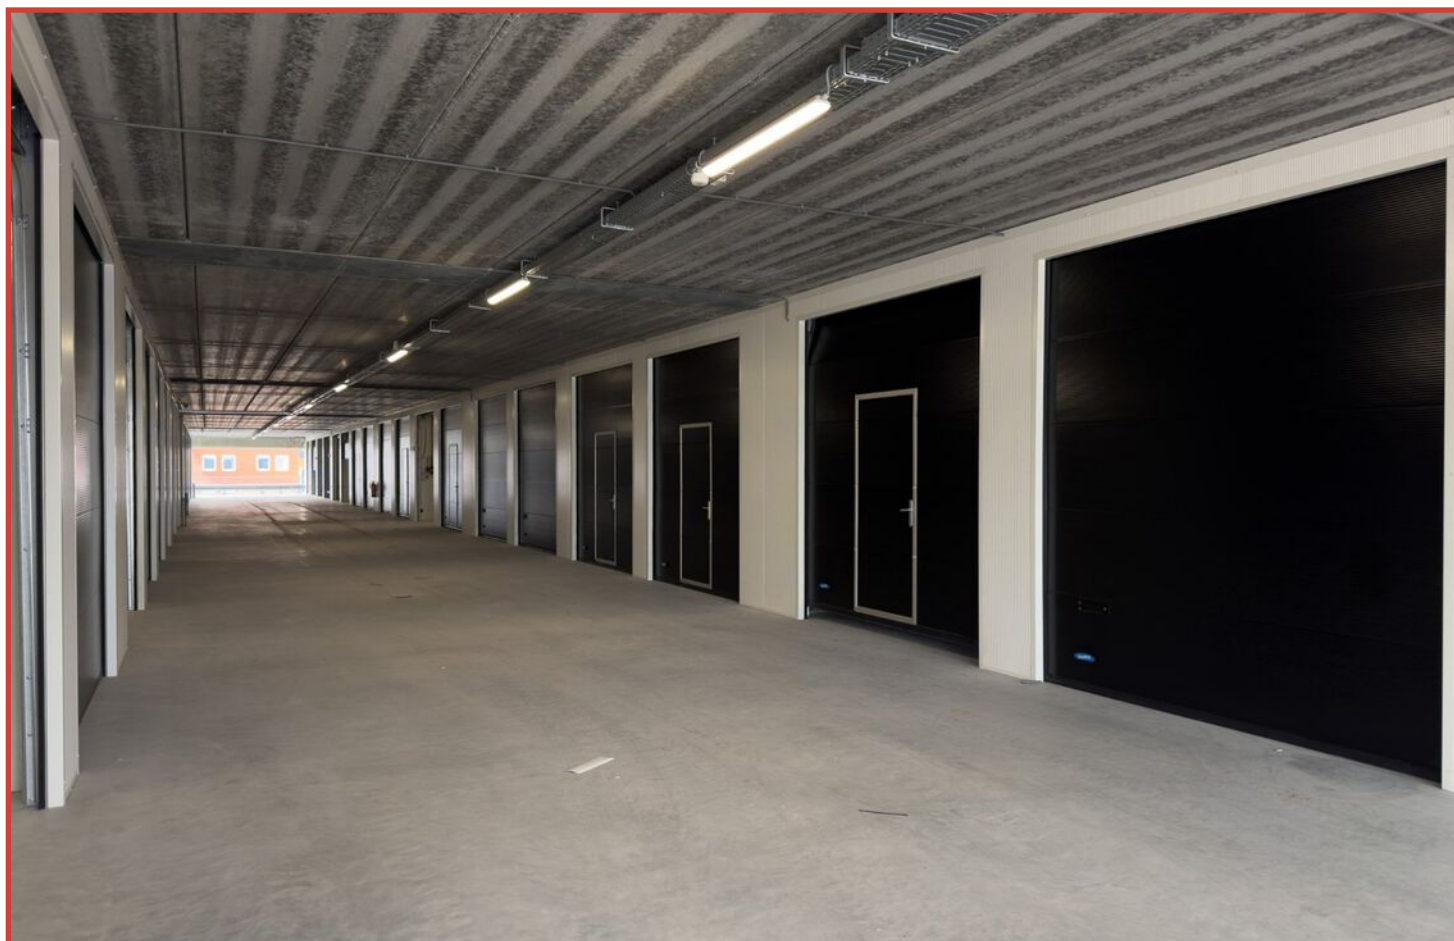

Industrieweg 69 146

Berkel en Rodenrijs

Vraagprijs € 60.000 k.k.

van
Dullink
MAKELAARS

010 - 511 44 55 | info@vandullink.nl
www.vandullink.nl