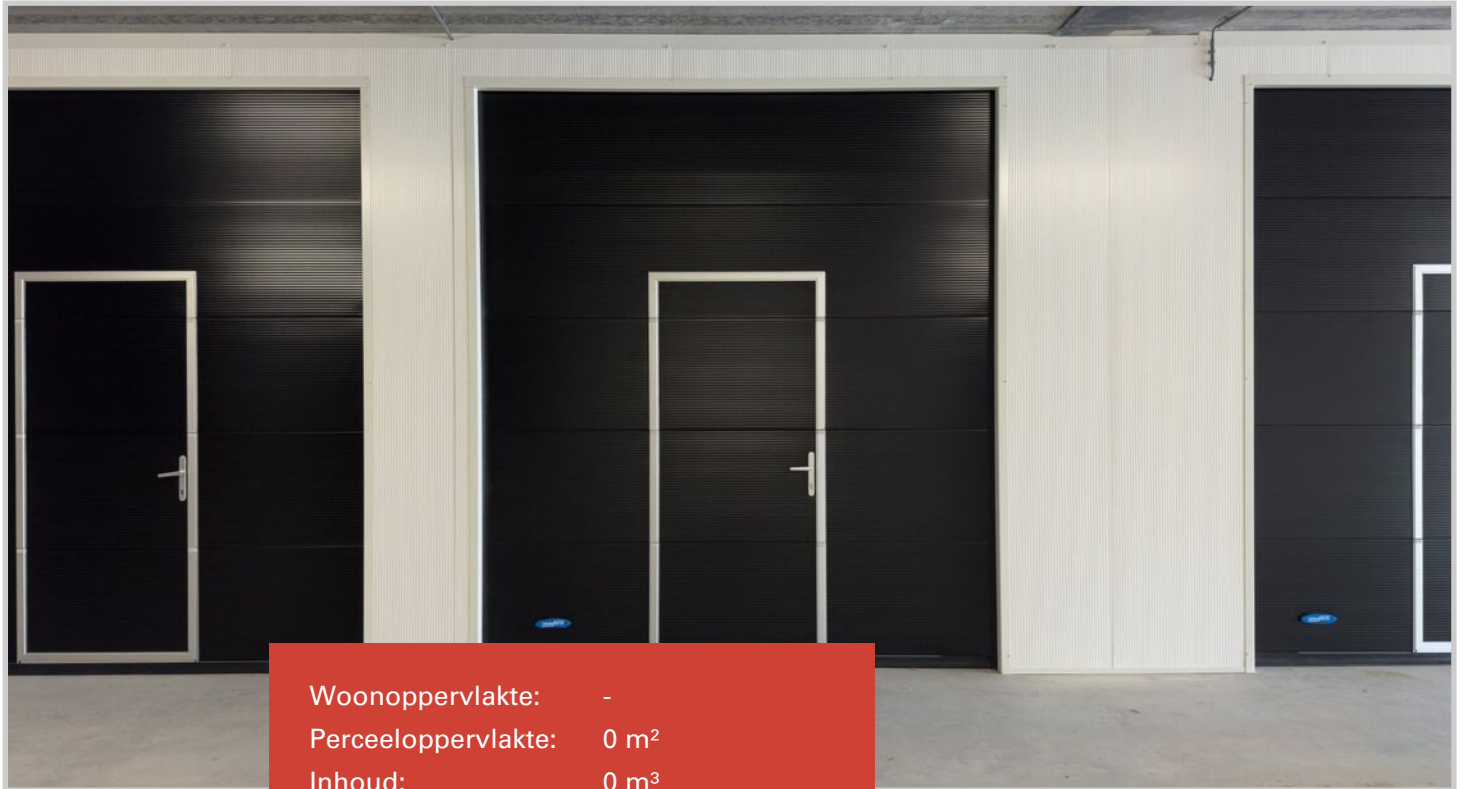

Kenmerken & specificaties

Woonoppervlakte:	-
Perceeloppervlakte:	0 m²
Inhoud:	0 m³
Bouwjaar:	

Op zoek naar praktische opslagruimte (groot type 26m²) op een fijne locatie? Deze nieuw opgeleverde garagebox op de 2e verdieping biedt alles wat je nodig hebt: een overheaddeur met loopdeur, elektriciteit, een eigen brievenbus en toegang tot service units met toilet en uitstortgootsteen/water. De box is eenvoudig te bereiken met de auto via de brede hellingbanen en dankzij toegangscontrole is je eigendom altijd veilig.

Ideaal voor de opslagbehoefte van een mkb-ondernemer, hobbyist of particulier. Plan snel een bezichtiging en ontdek de mogelijkheden!

Bijzonderheden:

- 7,23 x 3.54 meter.
- Hoogte 2,78 meter.
- Overheaddeur met loopdeur.
- Koopsom exclusief omzetbelasting.