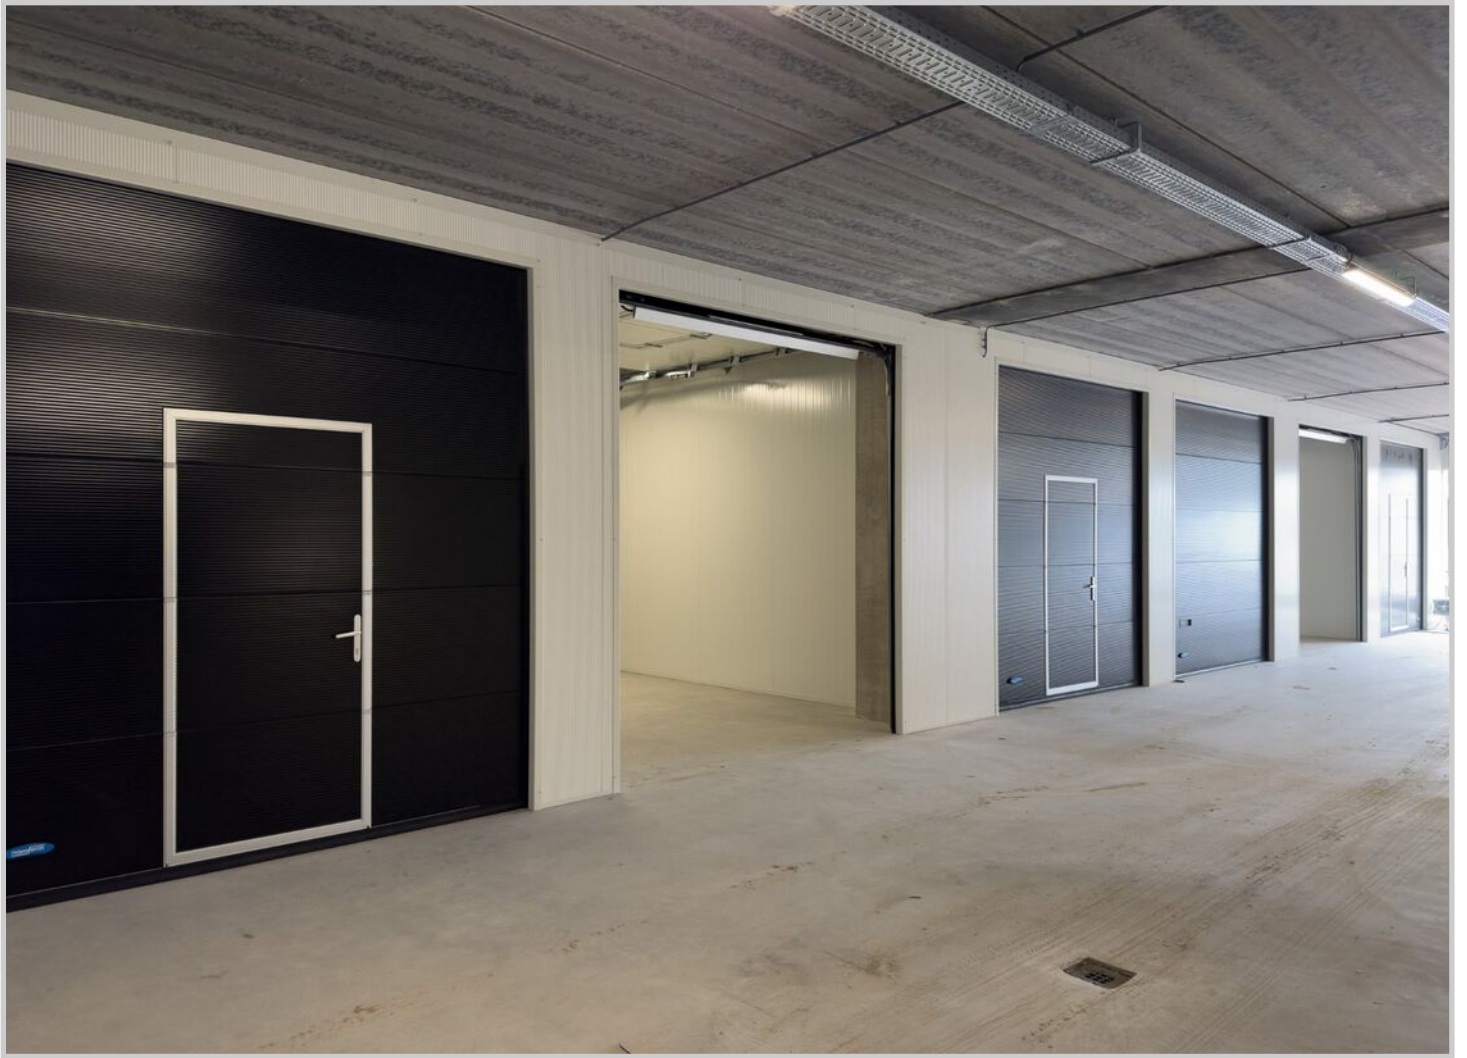

Op zoek naar praktische opslagruimte (groot type 26m²) op een fijne locatie? Deze nieuw opgeleverde garagebox op de 2e verdieping biedt alles wat je nodig hebt: een overheaddeur met loopdeur, elektriciteit, een eigen brievenbus en toegang tot service units met toilet en uitstortgootsteen/water. De box is eenvoudig te bereiken met de auto via de brede hellingbanen en dankzij toegangscontrole is je eigendom altijd veilig.

Ideaal voor de opslagbehoefte van een mkb-ondernemer, hobbyist of particulier. Plan snel een bezichtiging en ontdek de mogelijkheden!

Bijzonderheden:

- 7,23 x 3.54 meter.
- Hoogte 2,78 meter.
- Overheaddeur met loopdeur.
- Koopsom exclusief omzetbelasting.