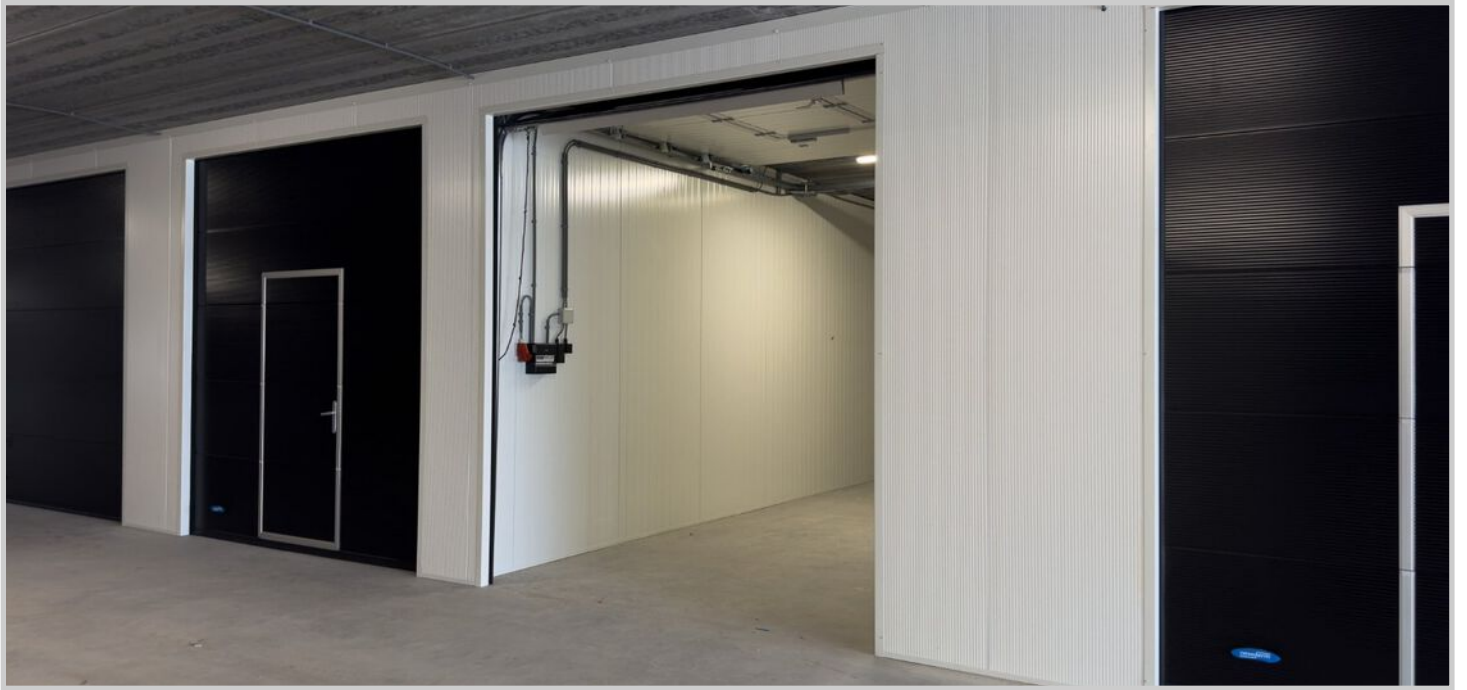

Op zoek naar praktische opslagruimte (groot type 26m²) op een fijne locatie? Deze nieuw opgeleverde garagebox op de 2e verdieping biedt alles wat je nodig hebt: een overheaddeur met loopdeur, elektriciteit, een eigen brievenbus en toegang tot service units met toilet en uitstortgootsteen/water. De box is eenvoudig te bereiken met de auto via de brede hellingbanen en dankzij toegangscontrole is je eigendom altijd veilig.

Ideaal voor de opslagbehoefte van een mkb-ondernemer, hobbyist of particulier. Plan snel een bezichtiging en ontdek de mogelijkheden!

Bijzonderheden:

- 7,23 x 3.54 meter.
- Hoogte 2,78 meter.
- Overheaddeur met loopdeur.
- Koopsom exclusief omzetbelasting.