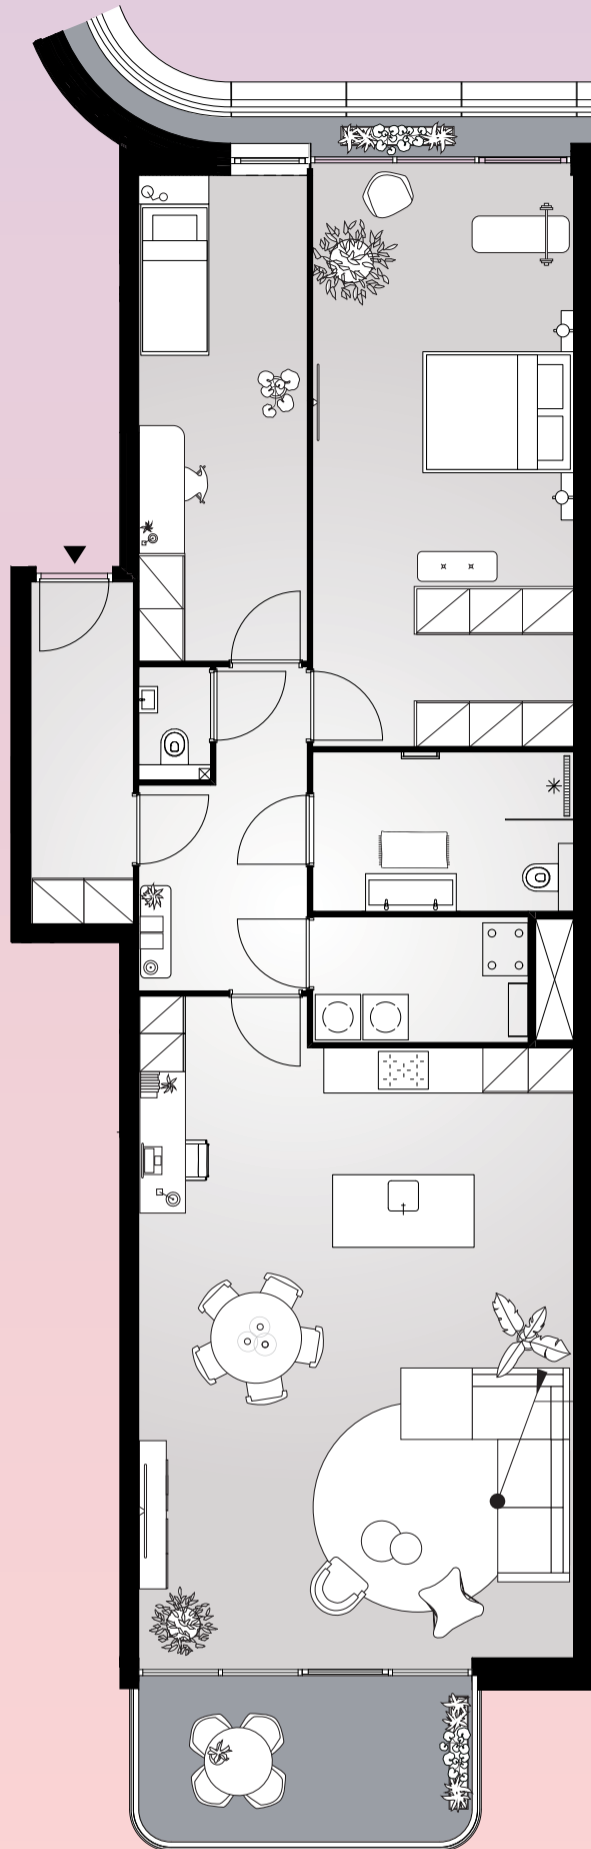

0 1 2 3 4 5 m

Aan deze sfeerplattegrond kunnen geen rechten worden ontleend.

Aan het IJ

The Bow

Bouwnummer 3.07

Spadinalaan 551

3e verdieping

119 m² woonoppervlakte in gbo

3 kamers

balkon op **zuid**