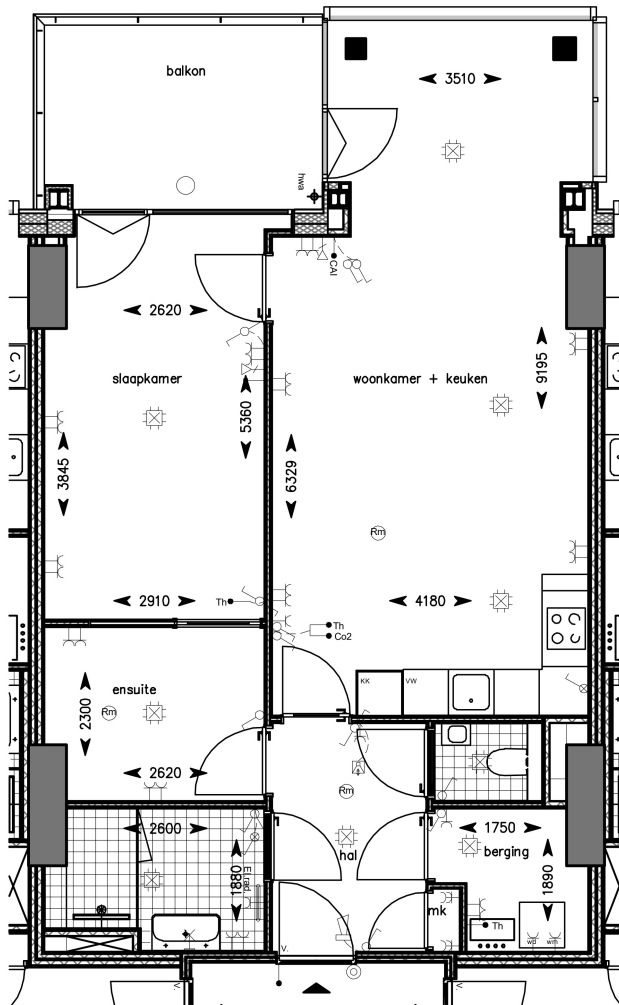

THE MINISTER

Type 2G

HUISNUMMER:
247/275/303/331/359/387/415/443

GO 76,4 m²
GO buitenruimte 9,6 m²

Begane grond

1e-7e verdieping

8e-15e verdieping

A4 - SCHAAL 1:100