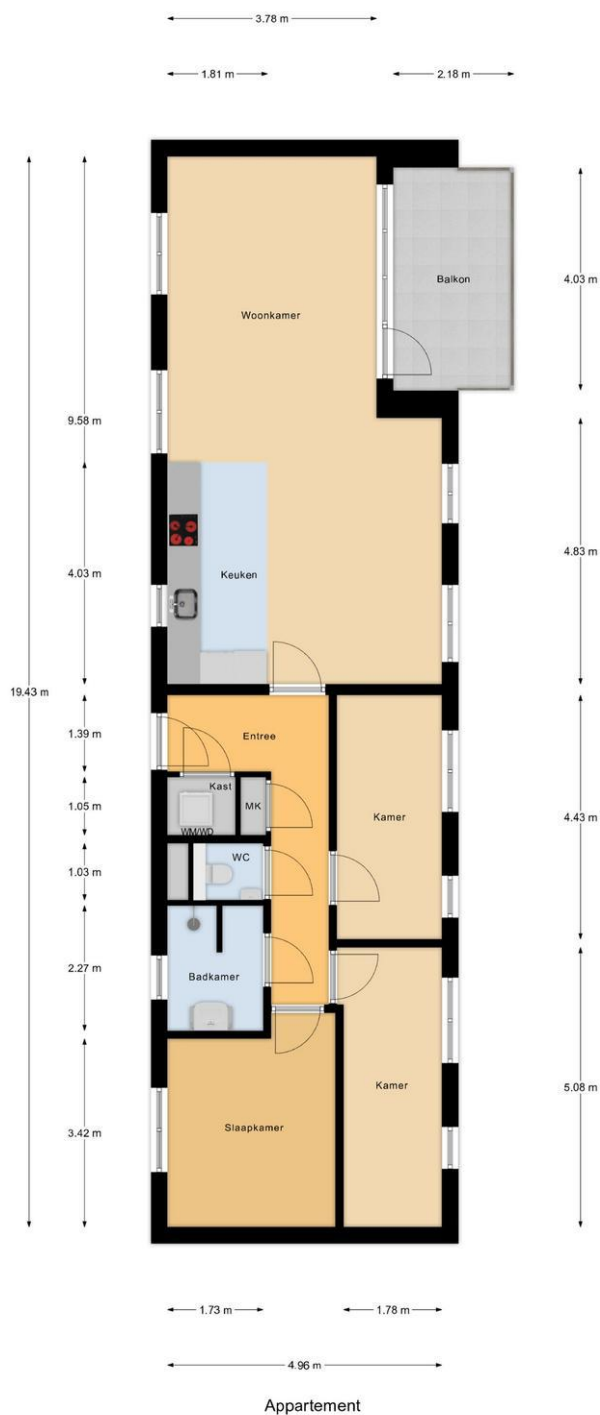

Plattegrond