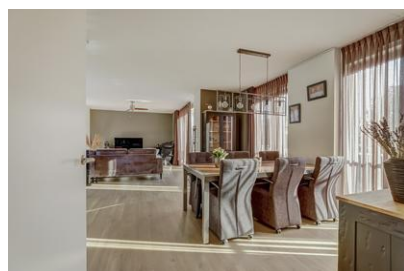

De Pionier 58, 8254 BA Dronten

€ 419.500,00 kosten koper