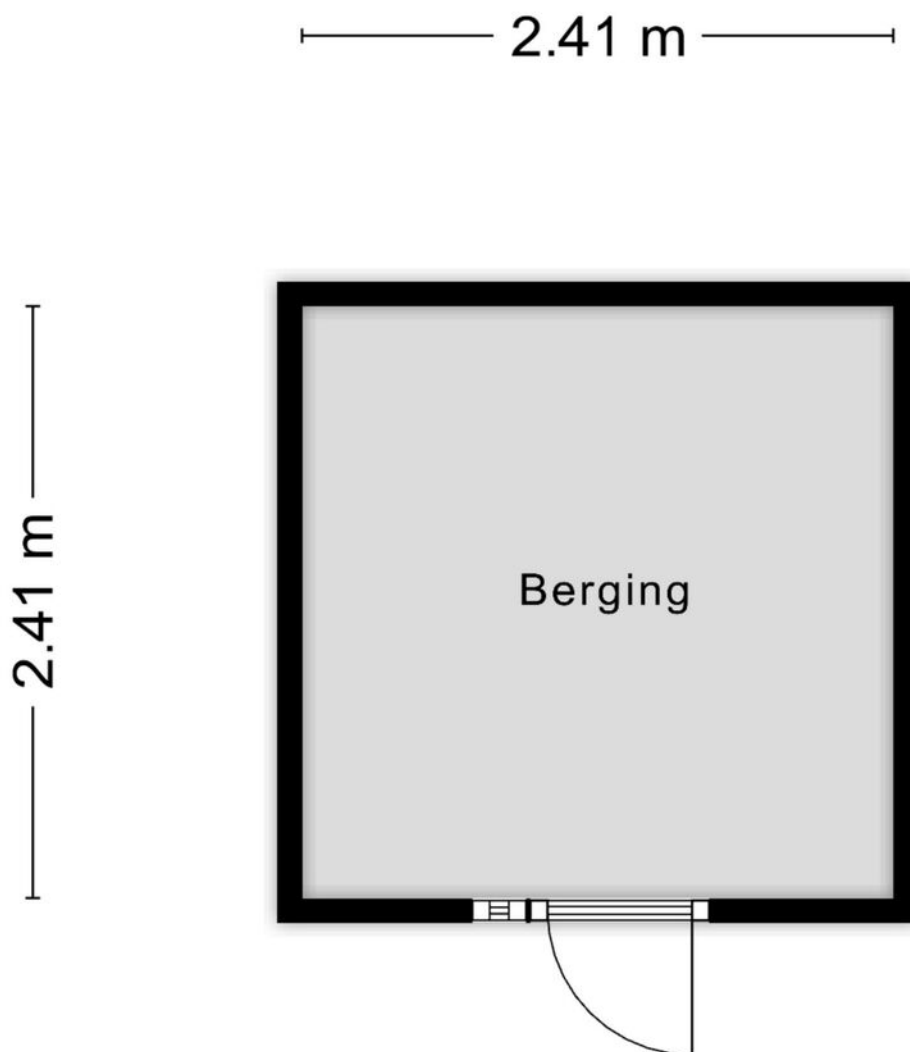

Plattegrond

Plattegrond

Aan de plattegronden kunnen geen rechten worden ontleend
© Zibber www.zibber.nl

Kadastrale kaart

Kadastrale kaart

Uw referentie: Sur le Pont 15

12345	Deze kaart is noordgericht	Schaal 1: 500	
25	Perceelnummer	Kadastrale gemeente Nijkerk Gelderland	
	Huisnummer	Sectie A	
	Vastgestelde kadastrale grens	Perceel 2377	
	Voorlopige kadastrale grens		
	Administratieve kadastrale grens		
	Bebouwing		