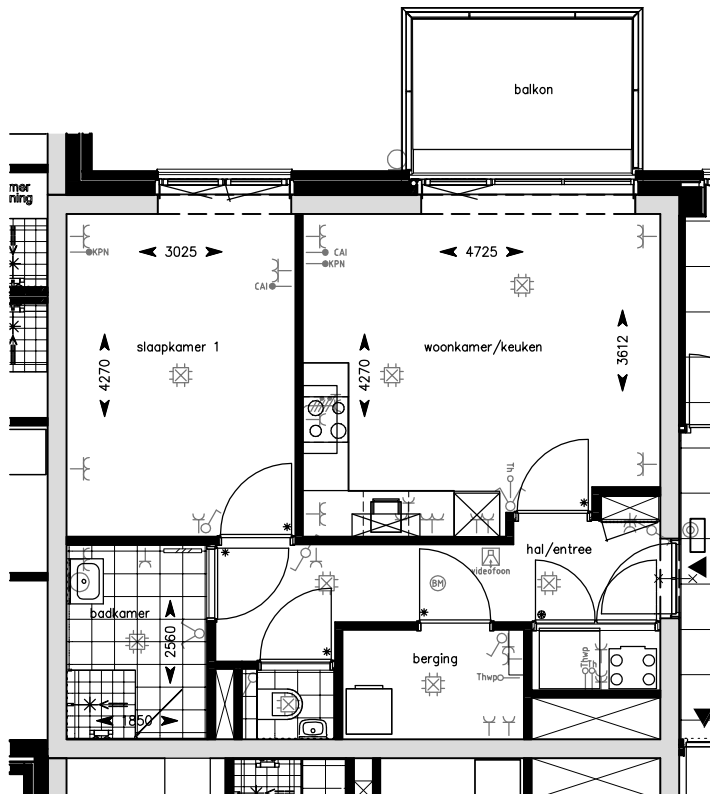

Type G.2.01

HUISNUMMER:
73
GO 54,7 m2

begane grond

1e verdieping

2e verdieping

3e verdieping

4e verdieping

5e verdieping

6e verdieping

Disclaimer: De maatvoering op deze tekening zijn 'circa'-maten. Dit betekent dat afwijkingen kunnen voorkomen. Maten ten behoeve van meubilair, gordijnen etc. dienen daarom na uitvoering op de bouw te worden opgenomen

A4 - SCHAAAL 1:100