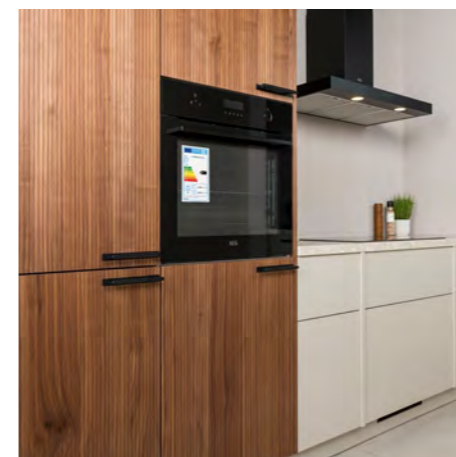

Duurzame keuzes

Naast een duurzame bedrijfsvoering, helpen we jou ook graag om duurzame keuzes te maken.

Ga bijvoorbeeld voor een **kokendwaterkraan** en bespaar gemiddeld zo'n 3.285 liter water per jaar. Of kies voor apparaten met **energielabel A of hoger** en beperk het energieverbruik in de keuken.

Ook kun je bewuste keuzes maken als het gaat om materialen. Kies bijvoorbeeld voor een bestekindeling van bamboe in plaats van kunststof. Daarnaast is onze eigen **Atlas keukendeur** met het milieukeurcertificaat ook een duurzame keuze.

Wil je jouw duurzame keuken compleet maken? Kies dan voor een **100% gerecycled Cosmolite®** keukenblad of een **Greengridz** keukenblad, beschikbaar in maar liefst 75 kleuren!