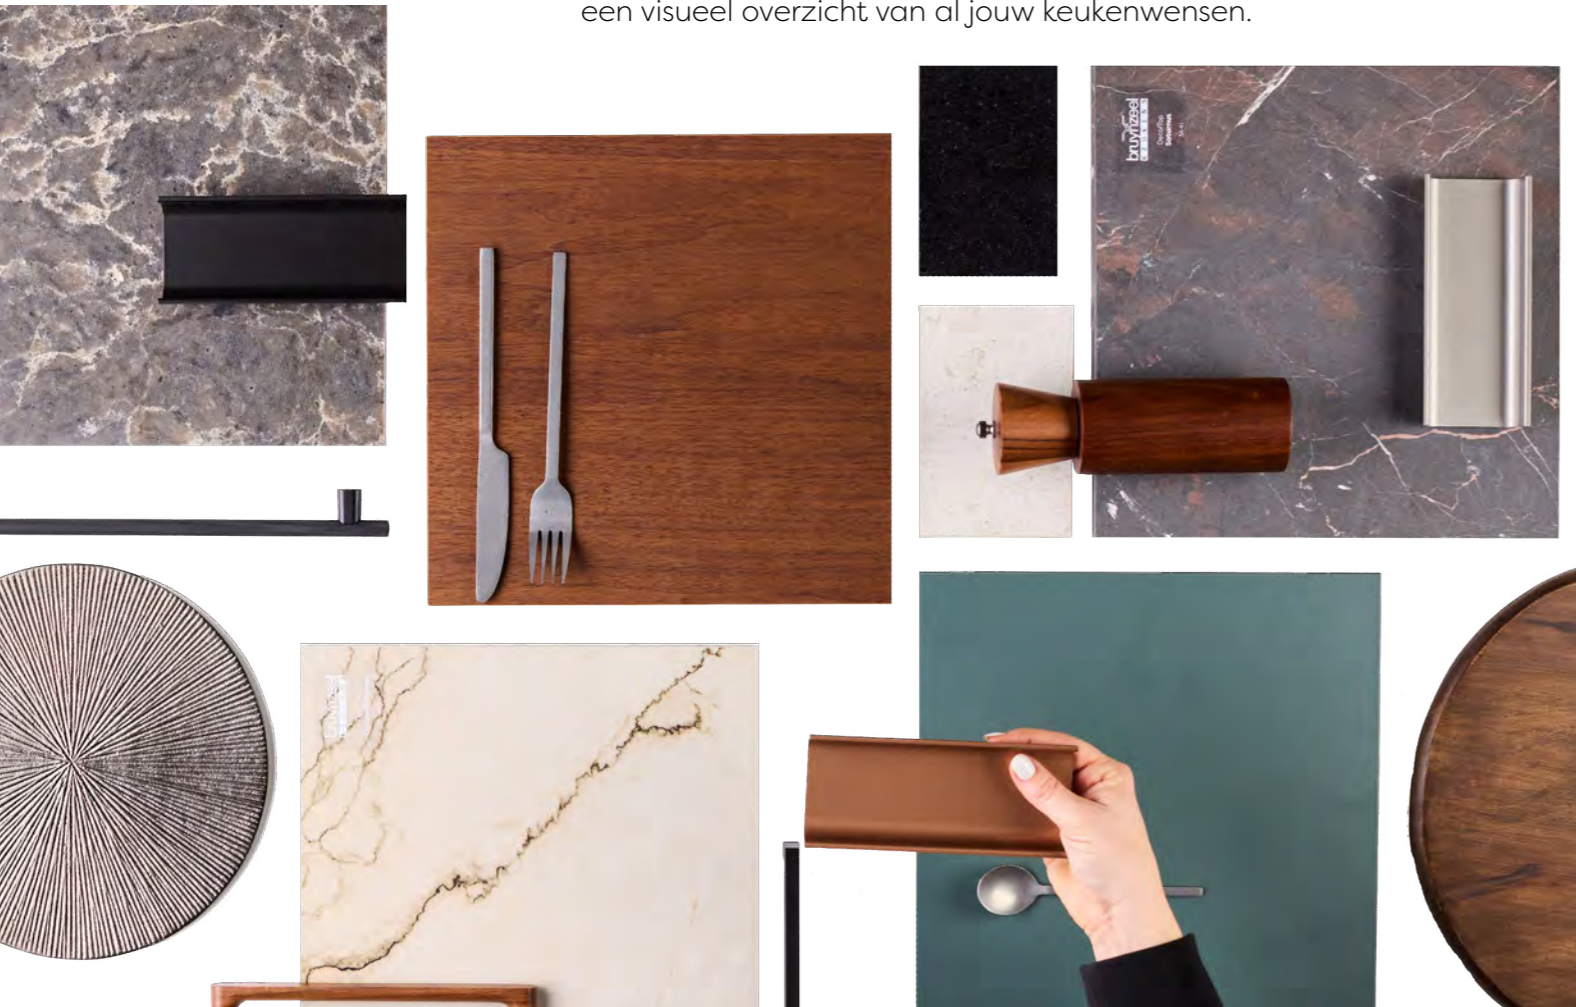

Maak je eigen moodboard

De keukens vinden die bij jou past?

Met de Moodboard Maker creëer je in 10 simpele stappen een visueel overzicht van al jouw keukenwensen.