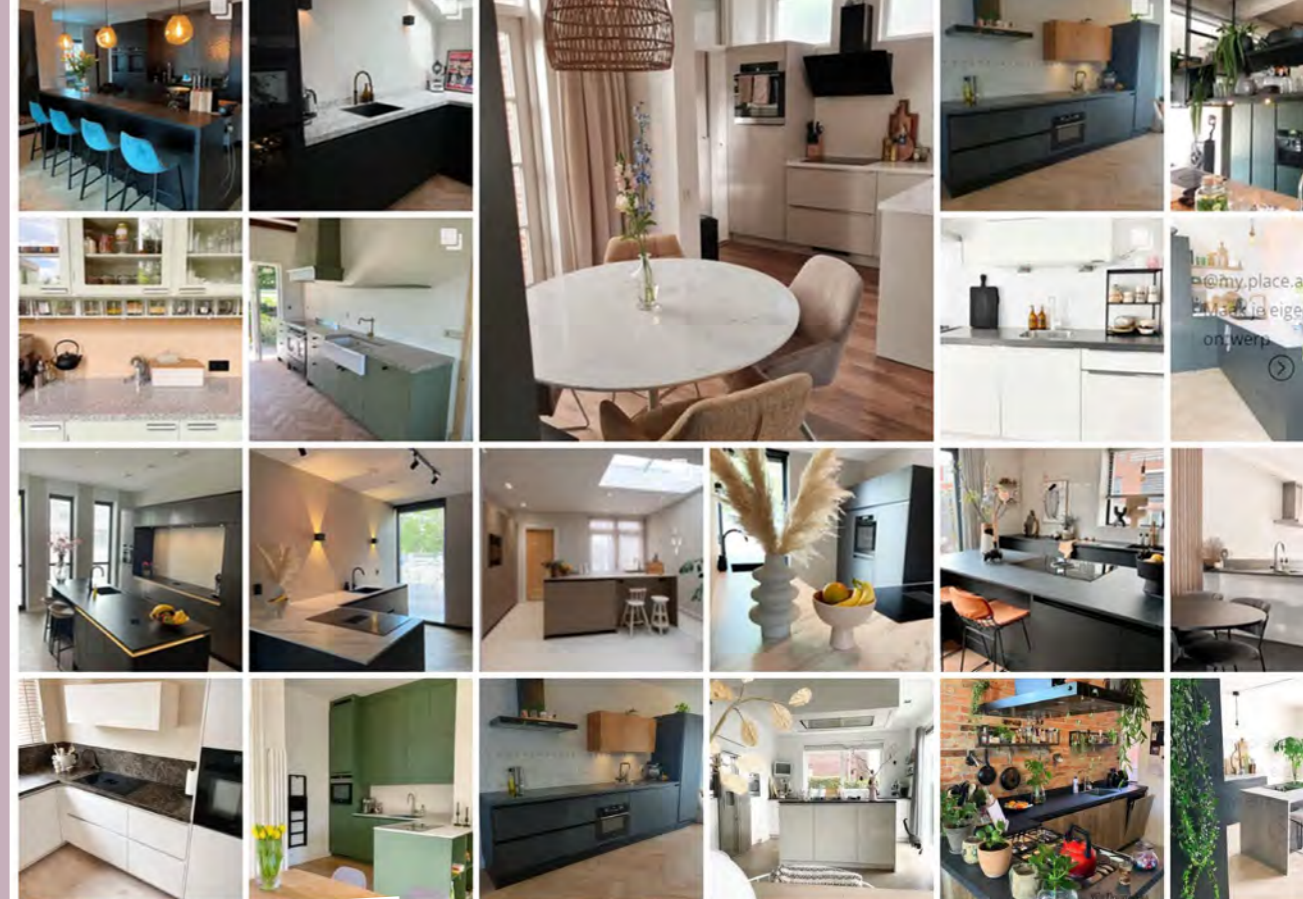

Elke keuken die we bij Bruynzeel Keukens ontwerpen is volledig gebaseerd op de persoonlijke stijl, keukenruimte en wensen van onze klanten. Neem eens een kijkje in de keukens van tevreden klanten via onze socials en laat je inspireren!

Ook kun je bewuste keuzes maken als het gaat om materialen. Kies bijvoorbeeld voor een bestekindeling van bamboe in plaats van kunststof. Daarnaast is onze eigen **Atlas keukendeur** met het milieukeurcertificaat ook een duurzame keuze.

Wil je jouw duurzame keuken compleet maken? Kies dan voor een **100% gerecycled Cosmolite®** keukenblad of een **Greengridz** keukenblad, beschikbaar in maar liefst 75 kleuren!

De mogelijkheden zijn oneindig!

Neem een kijkje in de keuken van tevreden klanten!

📷 #bruynzeelkeukens

Thuis bij jou?

Thuis bij Bryan en Lucinda

Thuis bij Marcel en Simone

Thuis bij de familie Poppelaars

Zoveel wensen, zoveel grepen

Een erg belangrijk onderdeel van de keuken zijn de grepen. Het bepaalt niet alleen het uiterlijk van de keuken, ze zijn ook op het gebied van functionaliteit belangrijk.