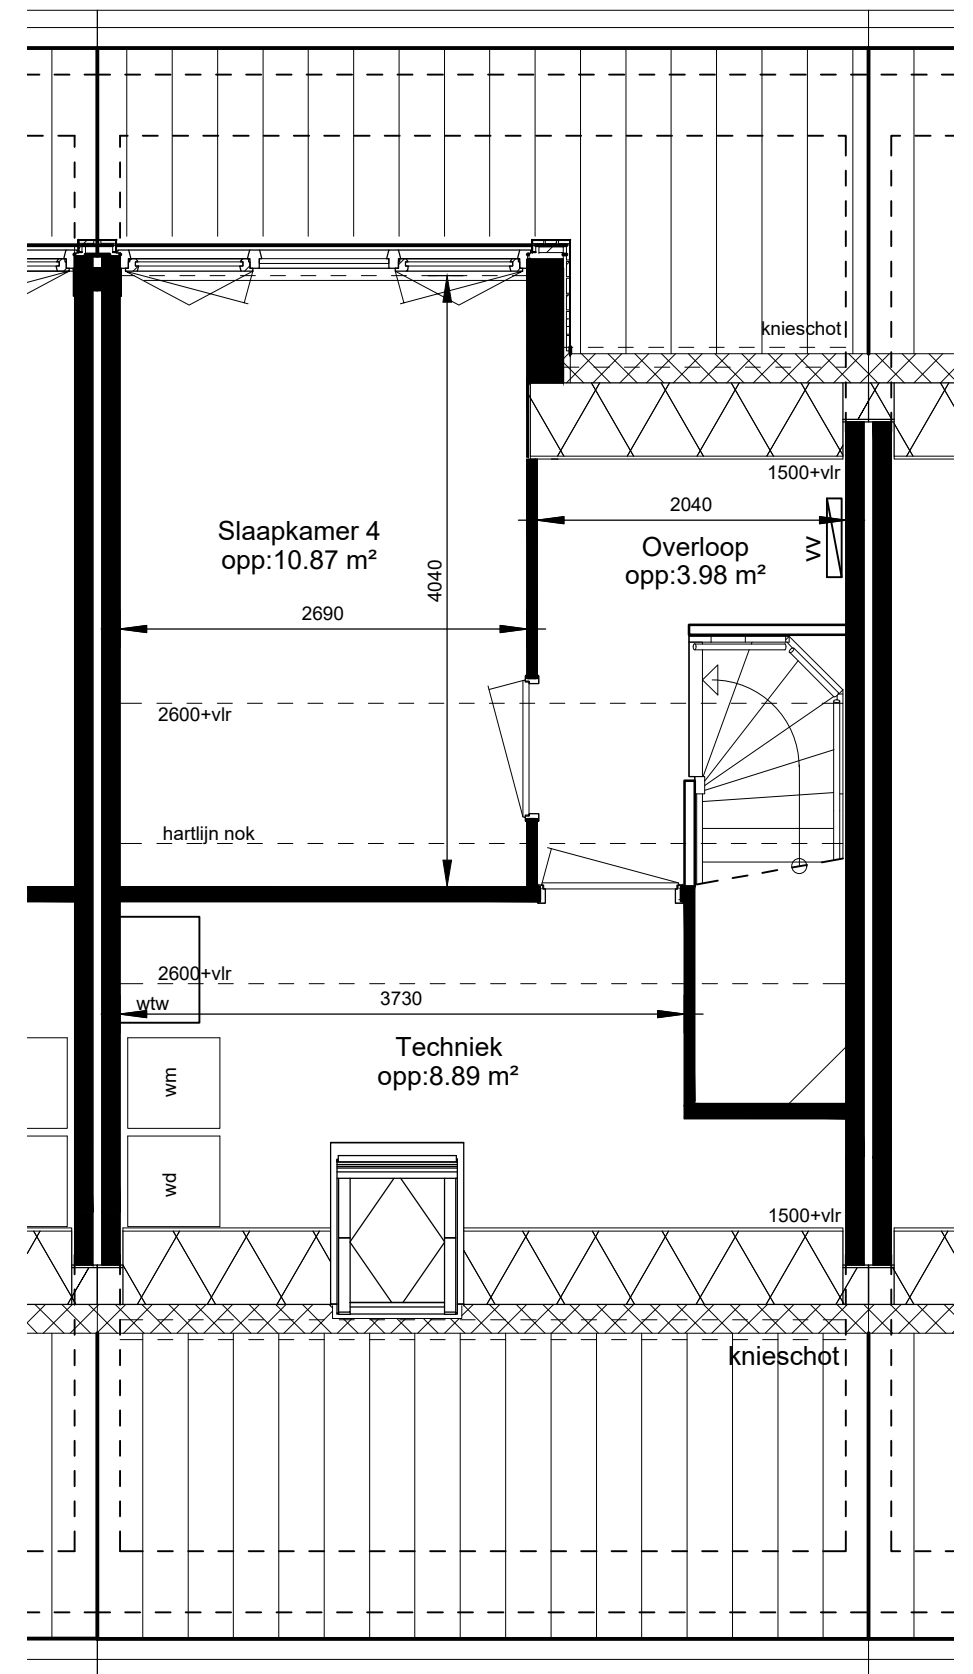

## BEGANE GROND

## 1e VERDIEPING

## 2e VERDIEPING

In de tekening zijn de oppervlaktes per ruimte vermeld zoals gemeten binnen de binnenwanden

Adres : Professor Zernikelaan 2b -getekend-  
 Adres : Professor Zernikelaan 2a -gespiegeld-  
 Adres : Professor Einsteinlaan 5c, 5e -getekend-  
 Adres : Professor Einsteinlaan 5d, 5f -gespiegeld-  
 Plaats : Voorschoten  
 Datum : 18-06-2025