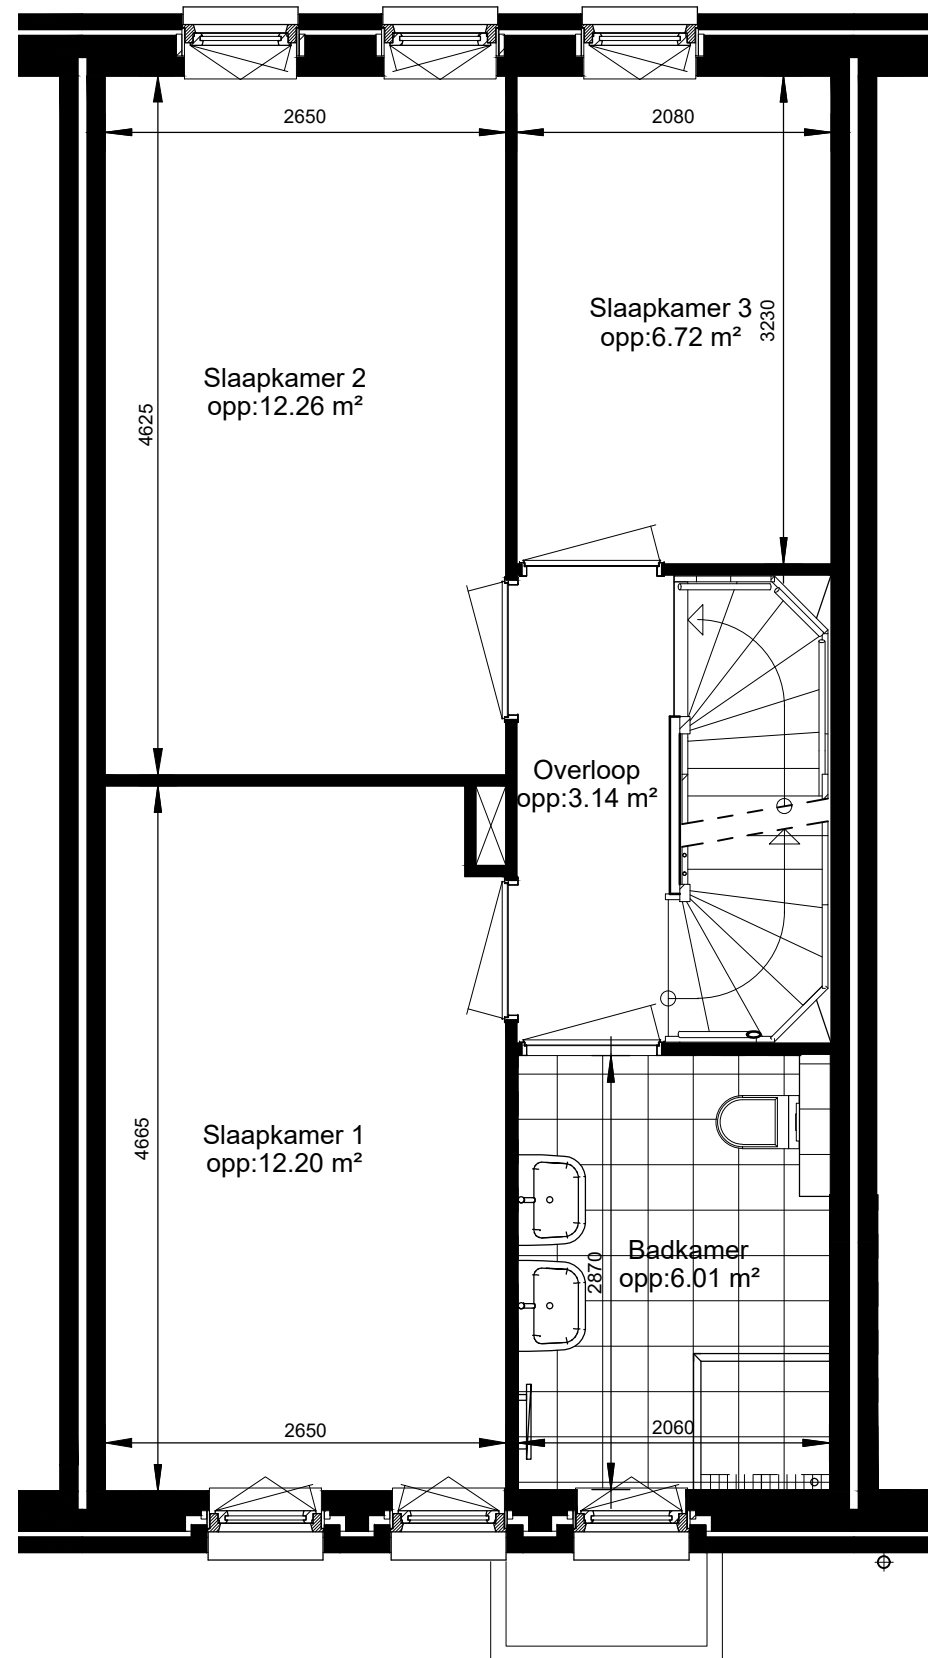

## BEGANE GROND

## 1e VERDIEPING

## 2e VERDIEPING

In de tekening zijn de oppervlaktes per ruimte vermeld zoals gemeten binnen de binnenwanden

Adres : Professor Zernikelaan 2b -getekend-  
 Adres : Professor Zernikelaan 2a -gespiegeld-  
 Adres : Professor Einsteinlaan 5c, 5e -getekend-  
 Adres : Professor Einsteinlaan 5d, 5f -gespiegeld-  
 Plaats : Voorschoten  
 Datum : 18-06-2025